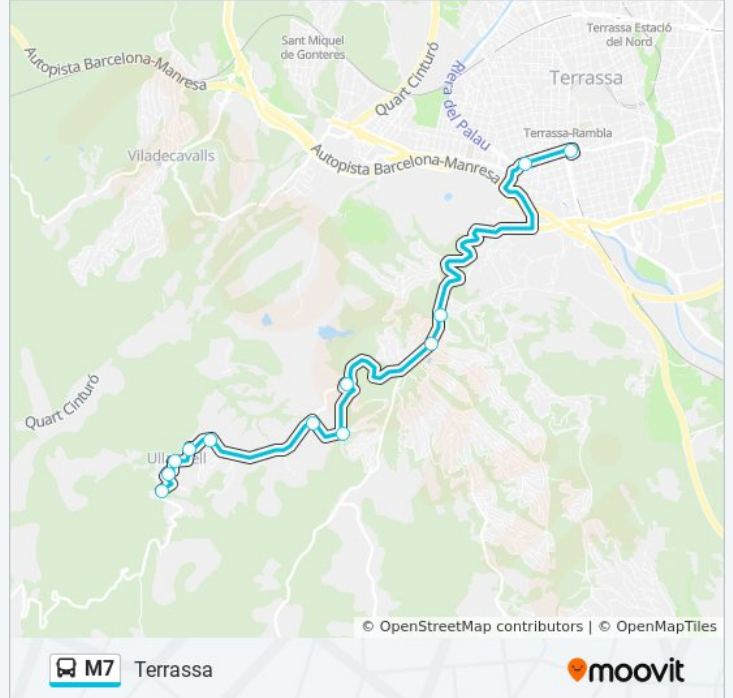

Sentido: Terrassa

12 paradas

[VER HORARIO DE LA LÍNEA](#)

- Ullastrell Ctra D'Olesa/C/ De Les Monges
- Ullastrell Carretera D'Olesa 22 - Tornada
- Ullastrell Ctra d'Olesa / Resttaiet - Anada
- Ullastrell Casal Cultural - Tornada
- Ullastrell Ctra Bv-1203 / C De Serra - Tornada
- Ullastrell Ctra Bv-1203 Km 1 5 - Tornada
- Ullastrell Camí Ral Amb C/De Vall (Can Amat)
- Ullastrell Ctra Bv-1203 Km 1 - Tornada
- Ctra C-243 (Davant La Fruiteria) - Tornada
- Ctra C-243 Benzinera 4 Vents - Tornada
- Terrassa. Marconi - Anada
- Estació D'Autobusos De Terrassa

Horario de la línea M7 de autobús

Terrassa Horario de ruta:

lunes	6:55 - 18:25
martes	6:55 - 18:25
miércoles	6:55 - 18:25
jueves	6:55 - 18:25
viernes	6:55 - 18:25
sábado	6:55 - 18:25
domingo	11:25 - 20:25

Información de la línea M7 de autobús

Dirección: Terrassa

Paradas: 12

Duración del viaje: 20 min

Resumen de la línea:

Sentido: Ullastrell

11 paradas

[VER HORARIO DE LA LÍNEA](#)

lunes	6:35 - 18:05
martes	6:35 - 18:05
miércoles	6:35 - 18:05
jueves	6:35 - 18:05
viernes	6:35 - 18:05
sábado	6:35 - 18:05
domingo	11:05 - 20:05

Información de la línea M7 de autobús

Dirección: Ullastrell