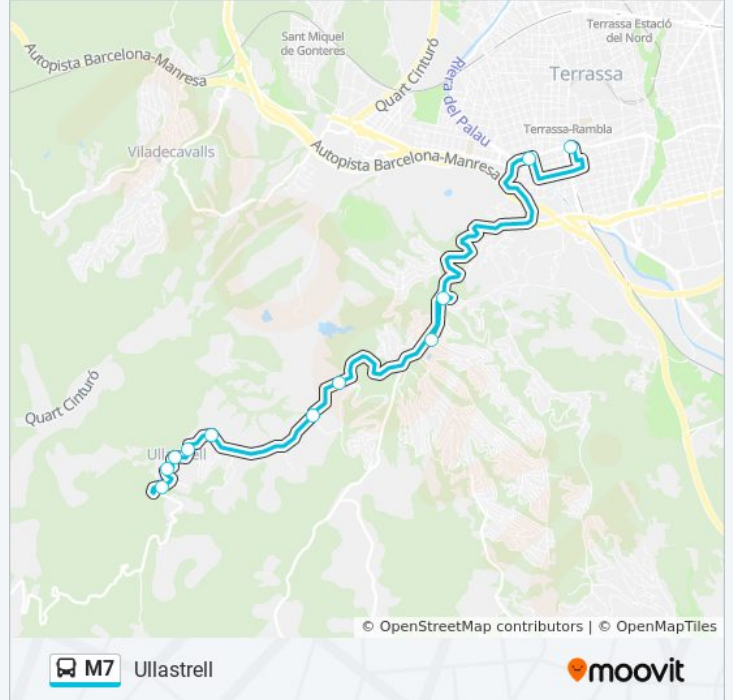

Los horarios y mapas de la línea M7 de autobús están disponibles en un PDF en moovitapp.com. Utiliza [Moovit App](#) para ver los horarios de los autobuses en vivo, el horario del tren o el horario del metro y las indicaciones paso a paso para todo el transporte público en Barcelona.

[Acerca de Moovit](#) • [Soluciones MaaS](#) • [Países incluidos](#) • [Comunidad de Moovitors](#)

© 2024 Moovit - Todos los Derechos Reservados

Mira los tiempos de llegada en tiempo real