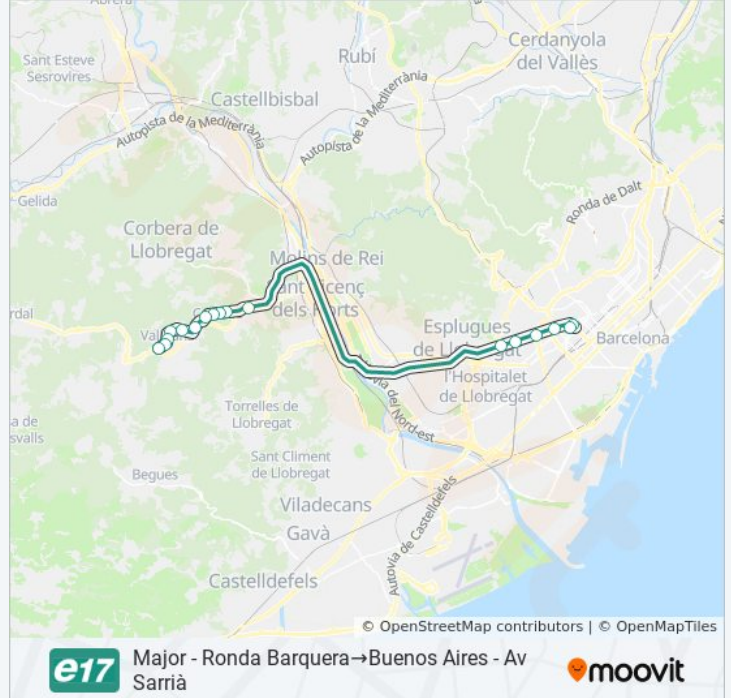

Comte D'Urgell - Buenos Aires

Buenos Aires - Av. Sarrià

Los horarios y mapas de la línea E17 de autobús están disponibles en un PDF en moovitapp.com. Utiliza [Moovit App](#) para ver los horarios de los autobuses en vivo, el horario del tren o el horario del metro y las indicaciones paso a paso para todo el transporte público en Barcelona.

[Acerca de Moovit](#) • [Soluciones MaaS](#) • [Países incluidos](#) • [Comunidad de Moovitors](#)

© 2024 Moovit - Todos los Derechos Reservados

Mira los tiempos de llegada en tiempo real