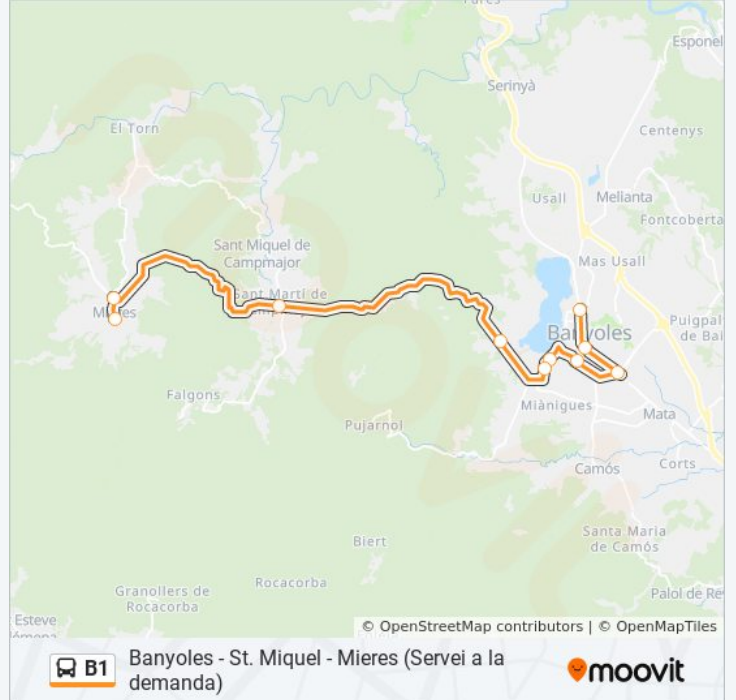

Los horarios y mapas de la línea B1 de autobús están disponibles en un PDF en moovitapp.com. Utiliza [Moovit App](#) para ver los horarios de los autobuses en vivo, el horario del tren o el horario del metro y las indicaciones paso a paso para todo el transporte público en Barcelona.

[Acerca de Moovit](#) • [Soluciones MaaS](#) • [Países incluidos](#) • [Comunidad de Moovitors](#)

© 2024 Moovit - Todos los Derechos Reservados

Mira los tiempos de llegada en tiempo real