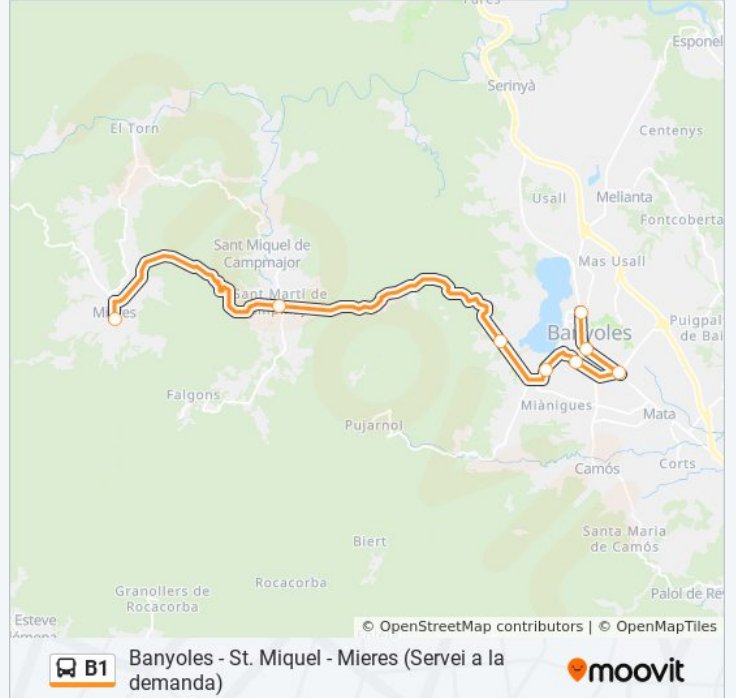

Banyoles - St. Miquel - Mieres (Servei a la demanda)

[Usa La App](#)

La línea B1 de autobús (Banyoles - St. Miquel - Mieres (Servei a la demanda)) tiene 2 rutas. Sus horas de operación los días laborables regulares son:

(1) a Mieres Centre→PI. Catalunya: 8:26 - 18:26(2) a Vila Olímpica→Mieres Centre: 8:00 - 18:00

Usa la aplicación Moovit para encontrar la parada de la línea B1 de autobús más cercana y descubre cuándo llega la próxima línea B1 de autobús

Sentido: Mieres Centre→PI. Catalunya

8 paradas

[VER HORARIO DE LA LÍNEA](#)

Mieres Centre
Sant Miquel De Campmajor
Porqueres - Cal Germa
Banyoles - Font Pudosa
Clínica Salus
Banyoles (Països Catalans)
Plaça Del Doctor Rovira
PI. Catalunya

Información de la línea B1 de autobús**Dirección:** Mieres Centre→PI. Catalunya**Paradas:** 8**Duración del viaje:** 34 min**Resumen de la línea:**

Sentido: Vila Olímpica→Mieres Centre

10 paradas

[VER HORARIO DE LA LÍNEA](#)