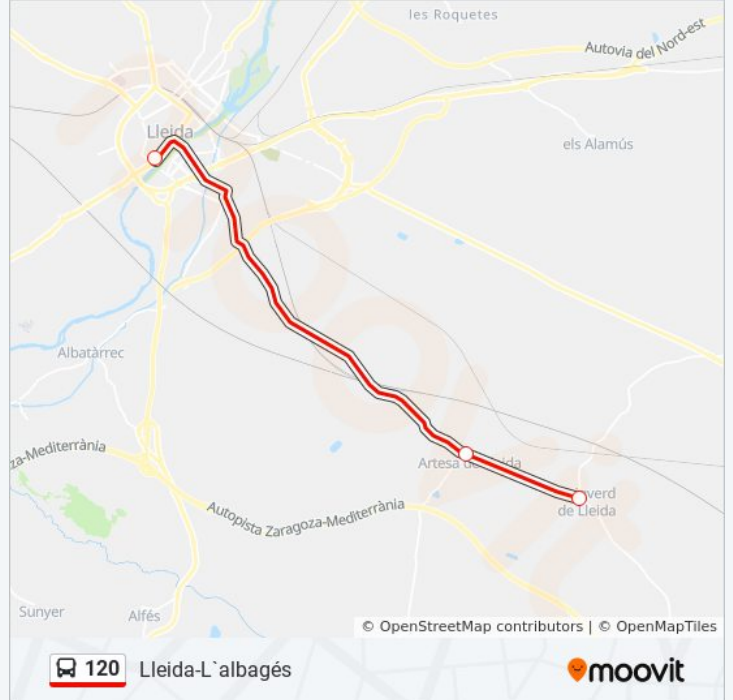

### Sentido: Puigverd - Lleida

3 paradas

[VER HORARIO DE LA LÍNEA](#)

Puigverd De Lleida

Artesa De Lleida

Estació D'Autobusos De Lleida

### Información de la línea 120 de autobús

**Dirección:** Puigverd - Lleida

**Paradas:** 3

**Duración del viaje:** 20 min

**Resumen de la línea:**

Los horarios y mapas de la línea 120 de autobús están disponibles en un PDF en [moovitapp.com](https://moovitapp.com). Utiliza [Moovit App](#) para ver los horarios de los autobuses en vivo, el horario del tren o el horario del metro y las indicaciones paso a paso para todo el transporte público en Barcelona.