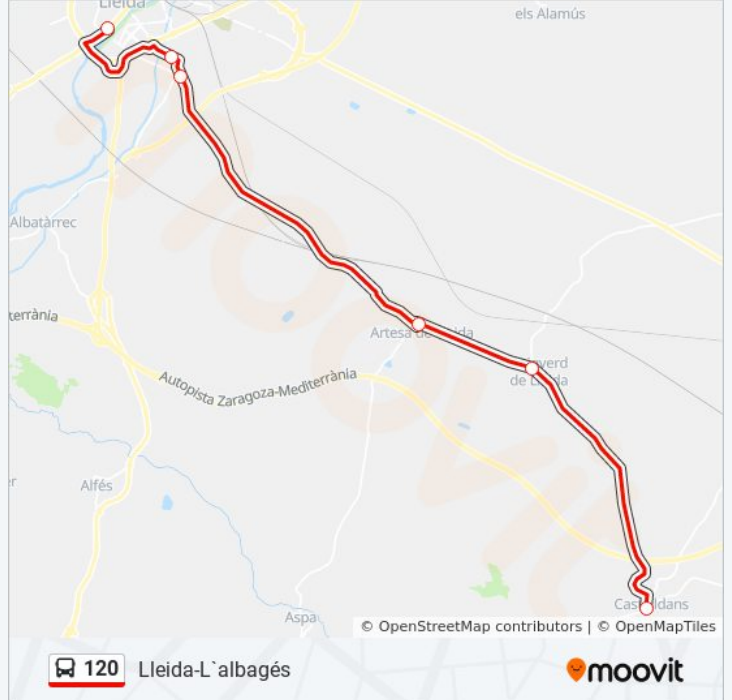

### Información de la línea 120 de autobús

**Dirección:** Lleida - Castellans

**Paradas:** 6

**Duración del viaje:** 25 min

**Resumen de la línea:**