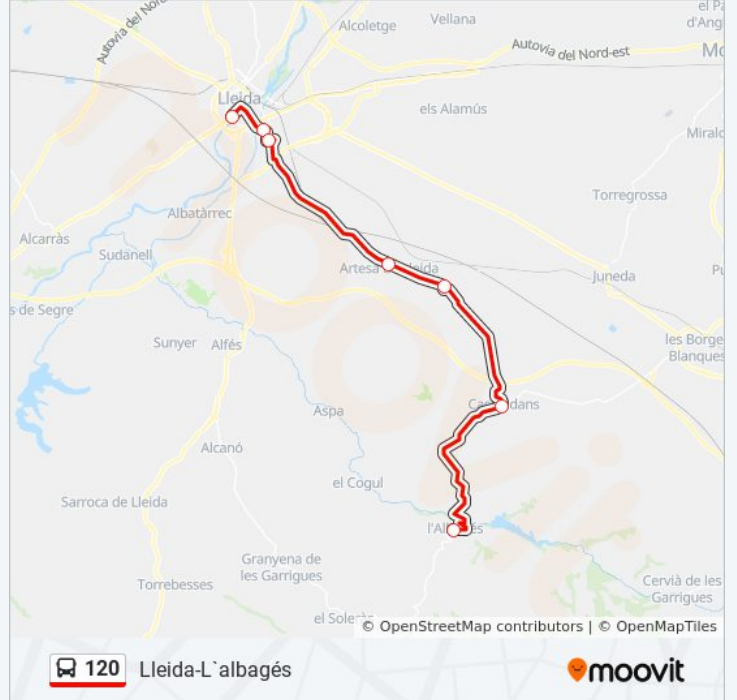

Garrigues/Sicoris

Estació D'Autobusos De Lleida

### Horario de la línea 120 de autobús

L'Albagés - Lleida Horario de ruta:

lunes	7:30 - 16:00
martes	7:30 - 16:00
miércoles	7:30 - 16:00
jueves	7:30 - 16:00
viernes	Sin Servicio
sábado	7:35 - 16:00
domingo	Sin Servicio

### Información de la línea 120 de autobús

**Dirección:** L'Albagés - Lleida

**Paradas:** 7

**Duración del viaje:** 45 min

**Resumen de la línea:**