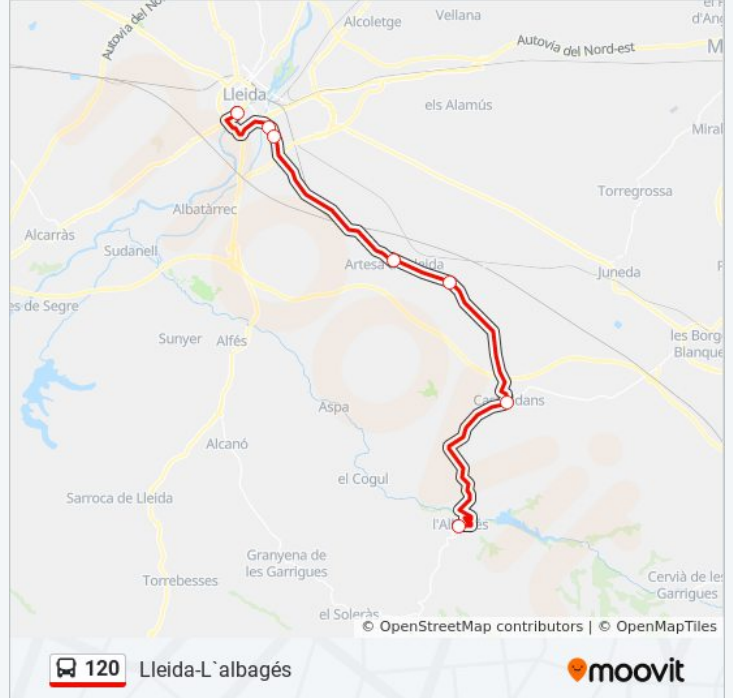

### Información de la línea 120 de autobús

**Dirección:** Lleida - L'Albagés

**Paradas:** 7

**Duración del viaje:** 35 min

**Resumen de la línea:**