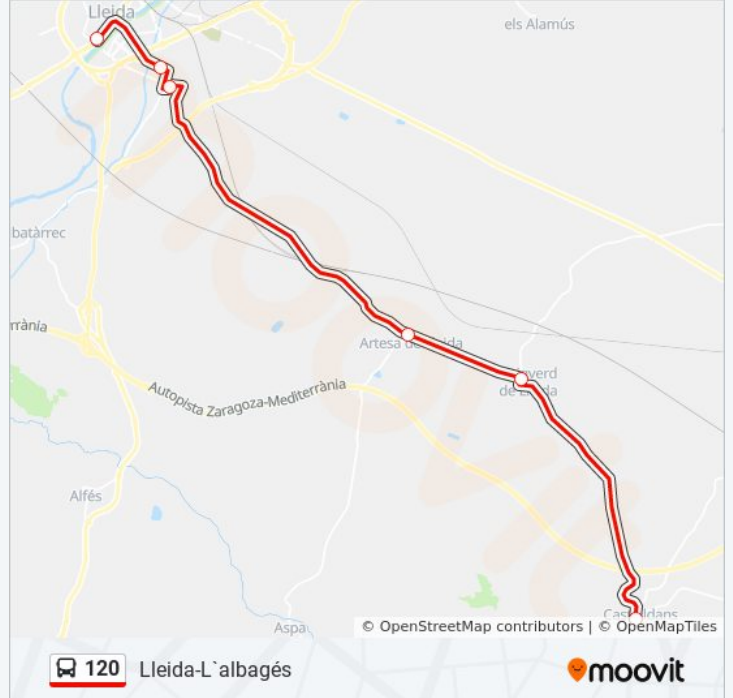

 120

Lleida-L`albagés

Usa La App

La línea 120 de autobús (Lleida-L`albagés) tiene 6 rutas. Sus horas de operación los días laborables regulares son:  
(1) a Castellldans - Lleida: 7:00 - 19:00(2) a L'Albagés - Lleida: 7:30 - 16:00(3) a Lleida - Castellldans: 11:00 - 20:30(4) a Lleida - L'Albages: 13:15 - 19:30(5) a Lleida - Puigverd: 17:20(6) a Puigverd - Lleida: 17:40

Usa la aplicación Moovit para encontrar la parada de la línea 120 de autobús más cercana y descubre cuándo llega la próxima línea 120 de autobús

**Sentido: Castellldans - Lleida**

6 paradas

[VER HORARIO DE LA LÍNEA](#)

Castellldans

Puigverd De Lleida

Artesa De Lleida

La Bordeta

Garrigues/Sicoris

Estació D'Autobusos De Lleida

**Horario de la línea 120 de autobús**

Castellldans - Lleida Horario de ruta:

### Sentido: L'Albagés - Lleida

7 paradas

[VER HORARIO DE LA LÍNEA](#)

L'Albagés

Castelldans

Puigverd De Lleida

Artesa De Lleida

La Bordeta