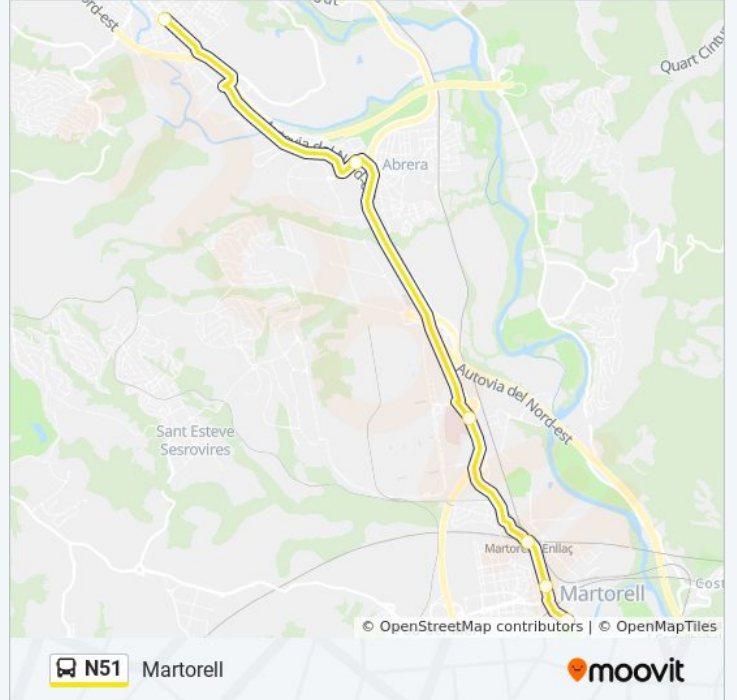

Los horarios y mapas de la línea N51 de autobús están disponibles en un PDF en moovitapp.com. Utiliza [Moovit App](#) para ver los horarios de los autobuses en vivo, el horario del tren o el horario del metro y las indicaciones paso a paso para todo el transporte público en Barcelona.

[Acerca de Moovit](#) • [Soluciones MaaS](#) • [Países incluidos](#) • [Comunidad de Moovitors](#)

© 2024 Moovit - Todos los Derechos Reservados

Mira los tiempos de llegada en tiempo real