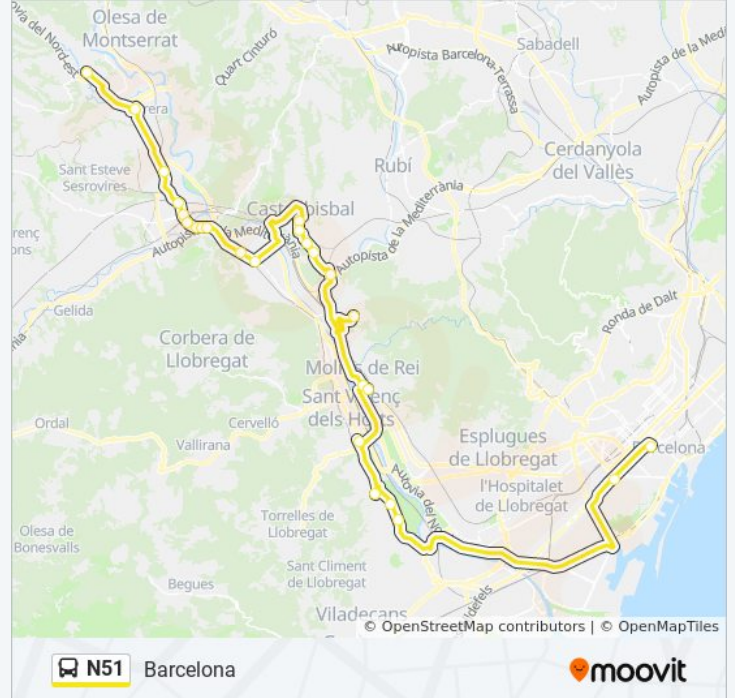

Dirección: Barcelona

Paradas: 26

Duración del viaje: 77 min

Resumen de la línea:

Indústria - Av. Sta. Coloma

Colonia Güell

Estació Fgc Molí Nou

Plaça Espanya

Ronda Universitat, 21

Sentido: Esparreguera

29 paradas

[VER HORARIO DE LA LÍNEA](#)

Ronda Universitat, 21

Pl Espanya - Fgc

Estació Fgc Molí Nou

Est. Fgc Colònia Güell