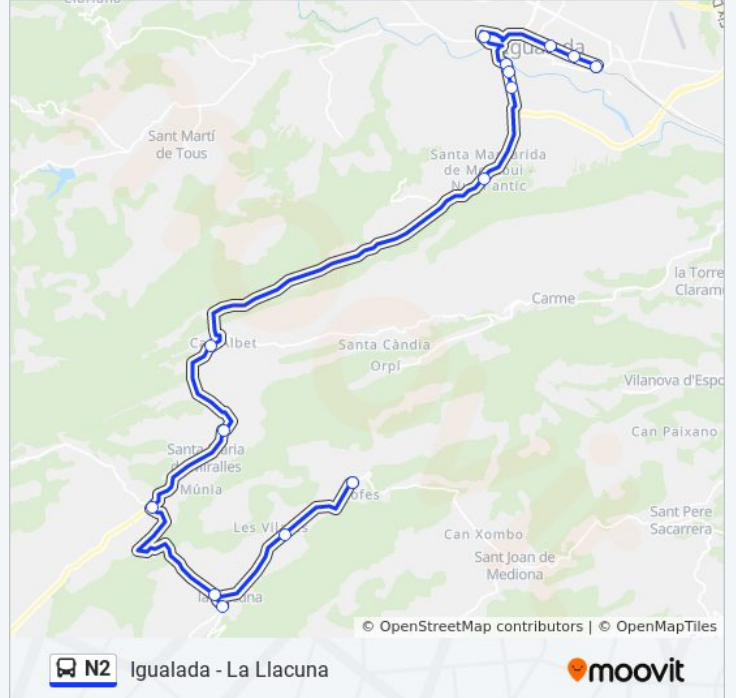

Carretera De Valls, 75

Carretera De Valls, 41

Carretera De Valls, 7

Pg. De Verdaguer (Antic Correus)

Passeig Verdaguer - Antic Hospital

Estació D'Autobusos D'Igalada

**Horario de la línea N2 de autobús**

Igalada Horario de ruta:

### Sentido: La Llacuna

10 paradas

[VER HORARIO DE LA LÍNEA](#)

Passeig Espanya  
 Carretera De Valls, 2  
 Carretera De Valls - Rotonda  
 Carretera De Valls, 58  
 Anselm Clavé  
 Trencall Carme  
 Cal Ramonet  
 Quatre Carreteres  
 Bombers  
 Igualada, 25

### Sentido: Rofes

15 paradas

[VER HORARIO DE LA LÍNEA](#)

Estació D'Autobusos D'Igualada  
 Passeig Verdaguer - Òdena  
 Passeig Verdaguer - Pl. Catalunya  
 Passeig Espanya  
 Carretera De Valls, 2  
 Carretera De Valls - Rotonda  
 Carretera De Valls, 58  
 Anselm Clavé  
 Trencall Carme  
 Cal Ramonet  
 Quatre Carreteres  
 Bombers  
 Igualada, 25  
 Les Vilates  
 Rofes