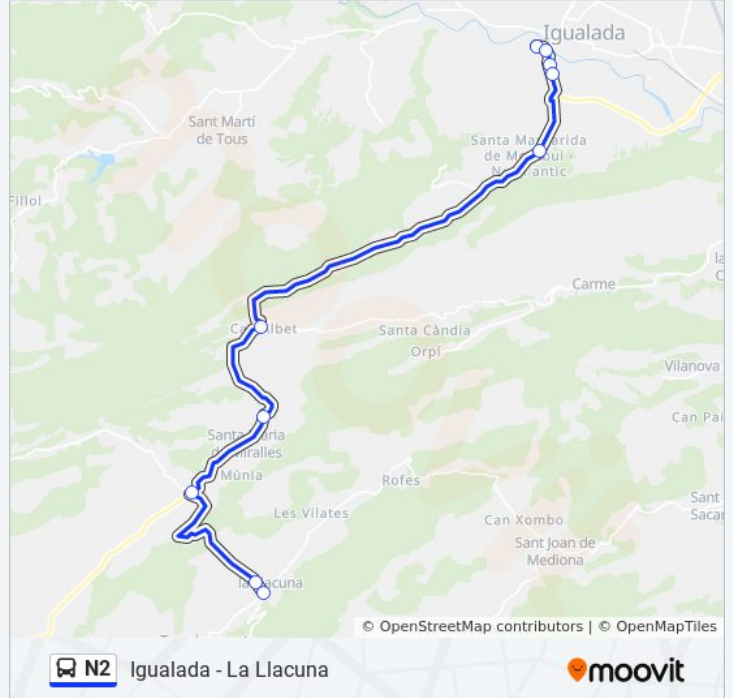

### Sentido: La Llacuna

10 paradas

[VER HORARIO DE LA LÍNEA](#)

Passeig Espanya  
 Carretera De Valls, 2  
 Carretera De Valls - Rotonda  
 Carretera De Valls, 58  
 Anselm Clavé  
 Trencall Carme  
 Cal Ramonet  
 Quatre Carreteres  
 Bombers  
 Igualada, 25

### Información de la línea N2 de autobús

**Dirección:** La Llacuna

**Paradas:** 10

**Duración del viaje:** 26 min

**Resumen de la línea:**

### Sentido: Rofes

15 paradas

[VER HORARIO DE LA LÍNEA](#)

Estació D'Autobusos D'Igualada  
 Passeig Verdaguer - Òdena  
 Passeig Verdaguer - Pl. Catalunya  
 Passeig Espanya  
 Carretera De Valls, 2  
 Carretera De Valls - Rotonda  
 Carretera De Valls, 58  
 Anselm Clavé  
 Trencall Carme  
 Cal Ramonet  
 Quatre Carreteres  
 Bombers  
 Igualada, 25  
 Les Vilates  
 Rofes