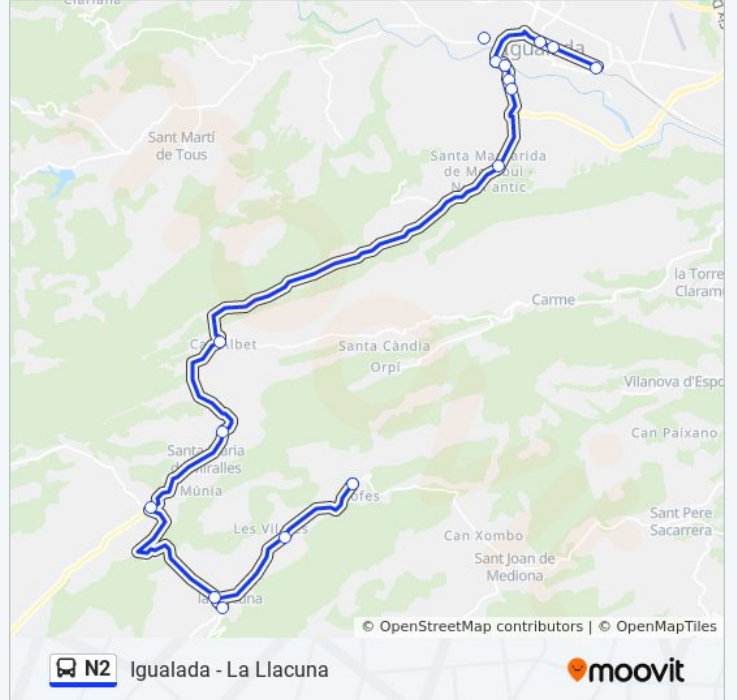

Los horarios y mapas de la línea N2 de autobús están disponibles en un PDF en moovitapp.com. Utiliza [Moovit App](#) para ver los horarios de los autobuses en vivo, el horario del tren o el horario del metro y las indicaciones paso a paso para todo el transporte público en Barcelona.

[Acerca de Moovit](#) • [Soluciones MaaS](#) • [Países incluidos](#) • [Comunidad de Moovitors](#)

© 2024 Moovit - Todos los Derechos Reservados

Mira los tiempos de llegada en tiempo real