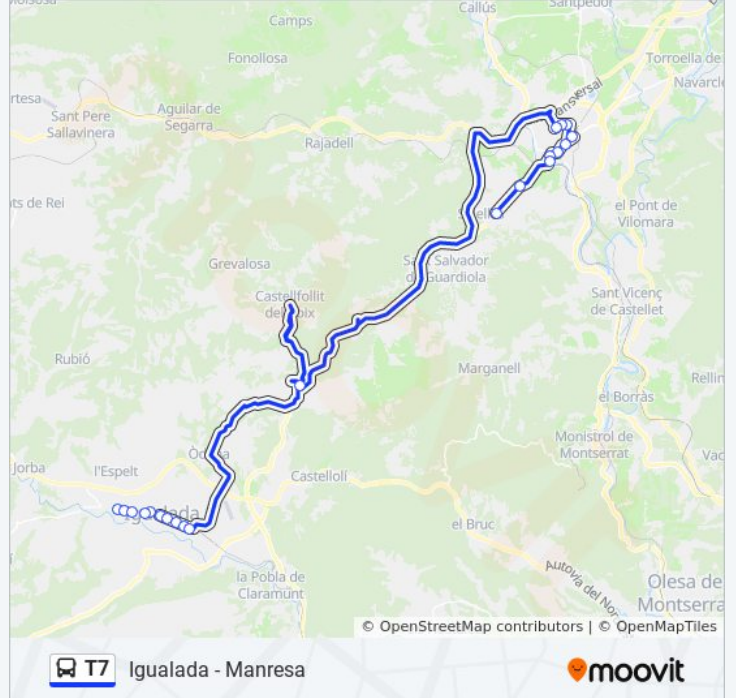

La línea T7 de autobús (Igualada - Manresa) tiene 2 rutas. Sus horas de operación los días laborables regulares son: (1) a Igualada: 6:47 - 19:47(2) a Manresa: 7:10 - 20:05

Usa la aplicación Moovit para encontrar la parada de la línea T7 de autobús más cercana y descubre cuándo llega la próxima línea T7 de autobús

Sentido: Igualada

21 paradas

[VER HORARIO DE LA LÍNEA](#)

C37 - Pol. Industrial Les Salelles
Grup Pare Ignasi Puig - El Xup
Muralla De Sant Francesc
Pl. Valldaura
Mercat Puigmercadal
Caritat
Estació D'Autobusos De Manresa
La Creu
les Lacetània
Centre Hospitalari
Bv1081 - Maians
Estació D'Autobusos D'Igualada
Passeig Verdaguer
Passeig Verdaguer - Jutjats
Passeig Verdaguer - Òdena
Passeig Verdaguer - Pl. Catalunya
Av. Gaudí - Sant Martí Sesequeioles
Av. Gaudí - Residència Pare Vilaseca
Estadi Atlètic - Zona Escolar
Maria Trulls Algue - Mahbe
Maria Trulls Algue - Udl

Información de la línea T7 de autobús

Dirección: Igualada

Paradas: 21

Duración del viaje: 70 min

Resumen de la línea:

Sentido: Manresa

24 paradas

[VER HORARIO DE LA LÍNEA](#)

Información de la línea T7 de autobús

Dirección: Manresa

Paradas: 24

Duración del viaje: 49 min

Resumen de la línea:

Mercat Puigmercadal

Caritat

Estació D'Autobusos De Manresa