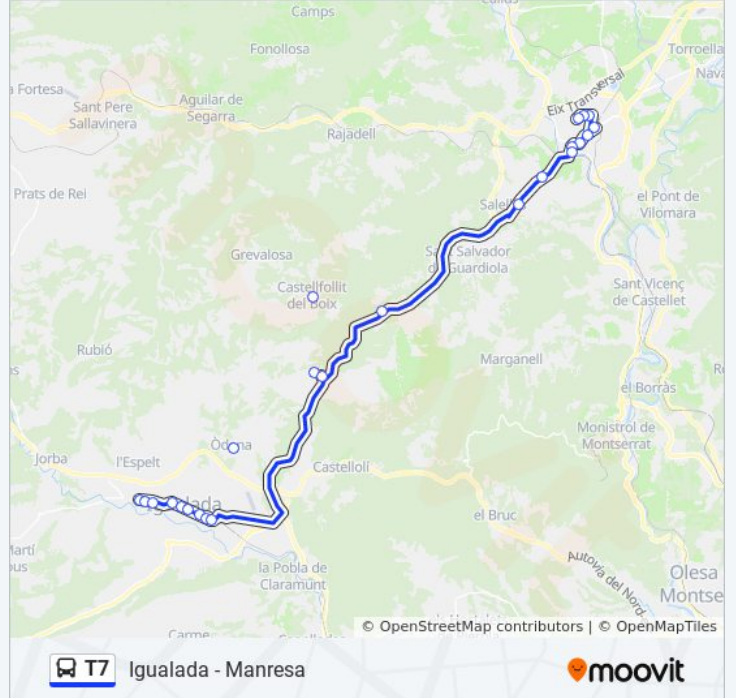

Mercat Puigmercadal

Caritat

Estació D'Autobusos De Manresa

La Creu

les Lacetània

Centre Hospitalari

Los horarios y mapas de la línea T7 de autobús están disponibles en un PDF en moovitapp.com. Utiliza [Moovit App](#) para ver los horarios de los autobuses en vivo, el horario del tren o el horario del metro y las indicaciones paso a paso para todo el transporte público en Barcelona.

[Acerca de Moovit](#) • [Soluciones MaaS](#) • [Países incluidos](#) • [Comunidad de Moovitors](#)

© 2024 Moovit - Todos los Derechos Reservados

Mira los tiempos de llegada en tiempo real