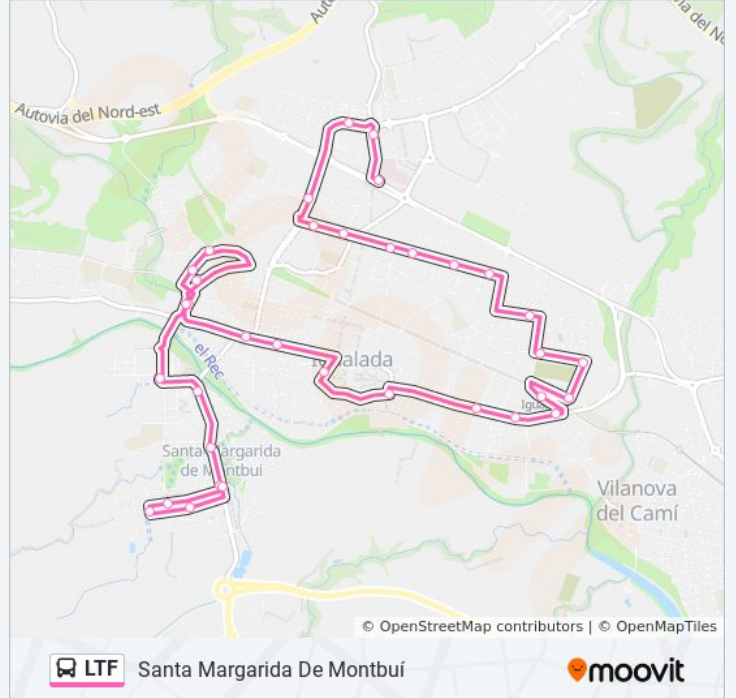

Información de la línea LTF de autobús

Dirección: Santa Margarida De Montbuí

Paradas: 35

Duración del viaje: 33 min

Resumen de la línea:

Plaça Del Rei

Pl. De La Creu

Rambla Sant Ferran, 47

Carretera De Valls - Rotonda

Carretera De Valls, 58

Pilar, 30

Piscines

Pont, 6

Carretera De Valls, 75

Sentido: Santa Margarida De Montbuí (Casc Antic)

32 paradas

[VER HORARIO DE LA LÍNEA](#)

Av. Catalunya - Hospital

Av. Andorra S/N

Av. Països Catalans - Carrefour

Av. Balmes, 71

Av. Barcelona - P. Blanco

Av. Barcelona, 22

Av. Barcelona - Òdena

Información de la línea LTF de autobús

Dirección: Santa Margarida De Montbuí (Casc Antic)

Paradas: 32

Duración del viaje: 31 min

Resumen de la línea:

Pau Muntadas, 80

Passeig Verdaguer - Nicolau Tous

Passeig Verdaguer - Ambulatori