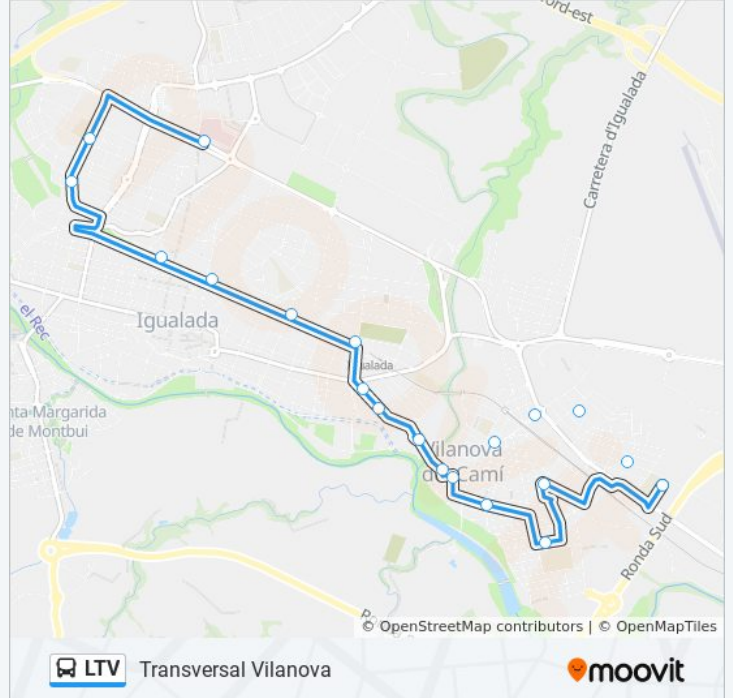

Sentido: Transversal Vilanova

31 paradas

[VER HORARIO DE LA LÍNEA](#)

Av. Catalunya - Hospital

Comarca, 85

Comarca, 47

Av. Gaudí - Sor Rita Mercader

Plaça Catalunya

Pg. De Verdaguer (Antic Correus)

Passeig Verdaguer - Antic Hospital

Passeig Verdaguer, 150

Av. Vilanova, 2

Av. Vilanova, 24

Tanatori

Plaça Major, 8

Migdia, 38

Información de la línea LTV de autobús**Dirección:** Transversal Vilanova**Paradas:** 31**Duración del viaje:** 51 min**Resumen de la línea:**

Tanatori

Av. Vilanova, 41

Av. Vilanova, 7

Passeig Verdaguer

Passeig Verdaguer - Jutjats

Passeig Verdaguer - Òdena

Passeig Verdaguer - Pl. Catalunya

Comarca, 24

Comarca, 46

Av. Catalunya - Hospital

Los horarios y mapas de la línea LTV de autobús están disponibles en un PDF en moovitapp.com. Utiliza [Moovit App](#) para ver los horarios de los autobuses en vivo, el horario del tren o el horario del metro y las indicaciones paso a paso para todo el transporte público en Barcelona.