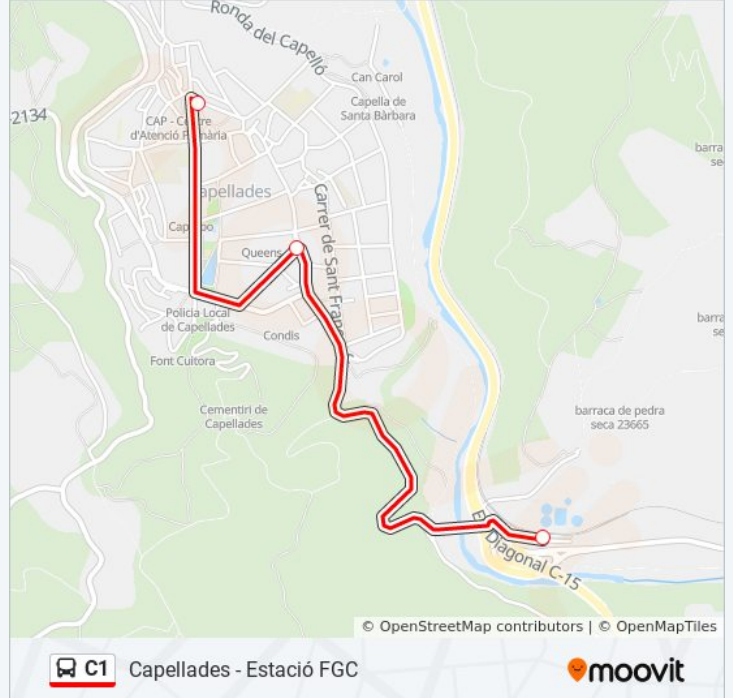

**Información de la línea C1 de autobús****Dirección:** Capellades - Fossar-Esplanada**Paradas:** 3**Duración del viaje:** 5 min**Resumen de la línea:**

### Sentido: Capellades - Pl. Espanya

5 paradas

[VER HORARIO DE LA LÍNEA](#)

Estació Fgc Capellades

Pl. Àngel Guimerà

Museu Molí Paperer

Escola Marquès De La Pobla

Plaça Espanya

### Información de la línea C1 de autobús

**Dirección:** Capellades - Pl. Espanya

**Paradas:** 5

**Duración del viaje:** 5 min

**Resumen de la línea:**