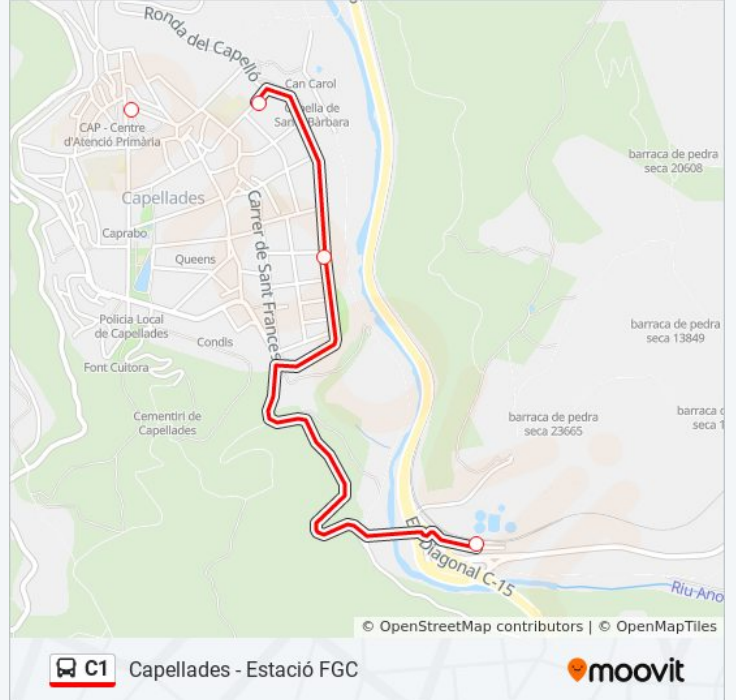

Los horarios y mapas de la línea C1 de autobús están disponibles en un PDF en moovitapp.com. Utiliza [Moovit App](#) para ver los horarios de los autobuses en vivo, el horario del tren o el horario del metro y las indicaciones paso a paso para todo el transporte público en Barcelona.

[Acerca de Moovit](#) • [Soluciones MaaS](#) • [Países incluidos](#) • [Comunidad de Moovitors](#)

© 2024 Moovit - Todos los Derechos Reservados

Mira los tiempos de llegada en tiempo real