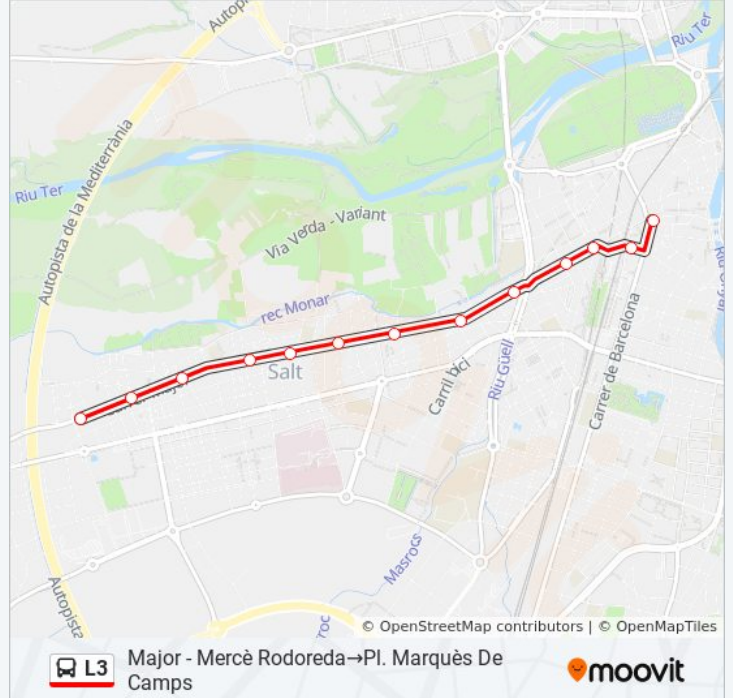

Dirección: Espai Gironès→Pl. Marquès De Camps

Paradas: 15

Duración del viaje: 21 min

Resumen de la línea:

Sentido: Major - Mercè Rodoreda→Pl. Marquès De Camps

13 paradas

[VER HORARIO DE LA LÍNEA](#)

- Major - Mercè Rodoreda
- Pl. Verdaguer
- Dr. Ferran
- Ajuntament
- Miguel De Cervantes
- Pl. Del Veinat
- Santa Eugènia - Agudes
- Sant Sebastià
- Santa Eugènia - Güell
- La Rodona
- Parc Central
- Plaça Poeta Marquina 9
- Pl. Marquès De Camps

Horario de la línea L3 de autobús

Major - Mercè Rodoreda→Pl. Marquès De Camps

Horario de ruta:

lunes	7:05 - 22:05
martes	7:05 - 22:05
miércoles	7:05 - 22:05
jueves	7:05 - 22:05
viernes	Sin Servicio
sábado	Sin Servicio
domingo	Sin Servicio

Información de la línea L3 de autobús

Dirección: Major - Mercè Rodoreda→Pl. Marquès De Camps

Paradas: 13

Duración del viaje: 18 min

Resumen de la línea:

Sentido: Pl. Marquès De Camps→Espai Gironès

14 paradas

[VER HORARIO DE LA LÍNEA](#)

Pl. Marquès De Camps

La Punxa

Av. Sant Narcis / C. Santa Eugenia

C. Santa Eugenia / C. Guell

C. Santa Eugenia

C. Agudes

Plaça Catalunya