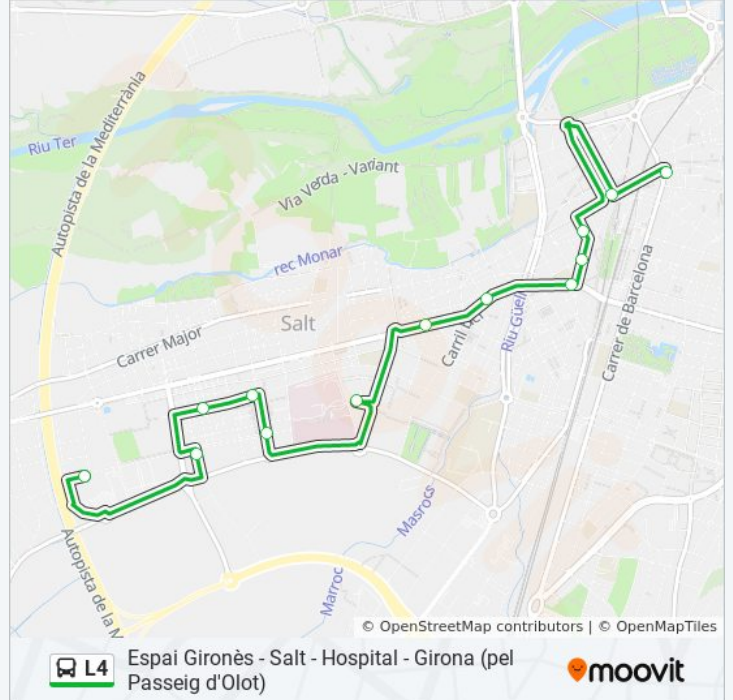

Espai Gironès - Salt - Hospital - Girona (pel Passeig d'Olot)

[Usa La App](#)

La línea L4 de autobús (Espai Gironès - Salt - Hospital - Girona (pel Passeig d'Olot)) tiene 2 rutas. Sus horas de operación los días laborables regulares son:

Información de la línea L4 de autobús**Dirección:** Espai Gironès→Pl. Marquès De Camps**Paradas:** 16**Duración del viaje:** 25 min**Resumen de la línea:**

Sentido: Pl. Marquès De Camps → Espai Gironès

14 paradas

[VER HORARIO DE LA LÍNEA](#)

Pl. Marquès De Camps
 La Punxa
 Av. De Sant Narcís - Narcís Monturiol
 Av. Sant Narcís / C. Francesc Artau
 Passeig D'Olot - Sant Narcís
 Passeig D'Olot
 Passeig D'Olot - Agudes
 Plaça Catalunya
 Hospital De Sta. Caterina
 Escola De Fisioteràpia
 Guillerries - Francesc Macià
 Pl. Canigó
 les Salvador Espriu
 Espai Gironès

Información de la línea L4 de autobús

Dirección: Pl. Marquès De Camps → Espai Gironès

Paradas: 14

Duración del viaje: 25 min

Resumen de la línea:

Los horarios y mapas de la línea L4 de autobús están disponibles en un PDF en moovitapp.com. Utiliza [Moovit App](#) para ver los horarios de los autobuses en vivo, el horario del tren o el horario del metro y las indicaciones paso a paso para todo el transporte público en Barcelona.