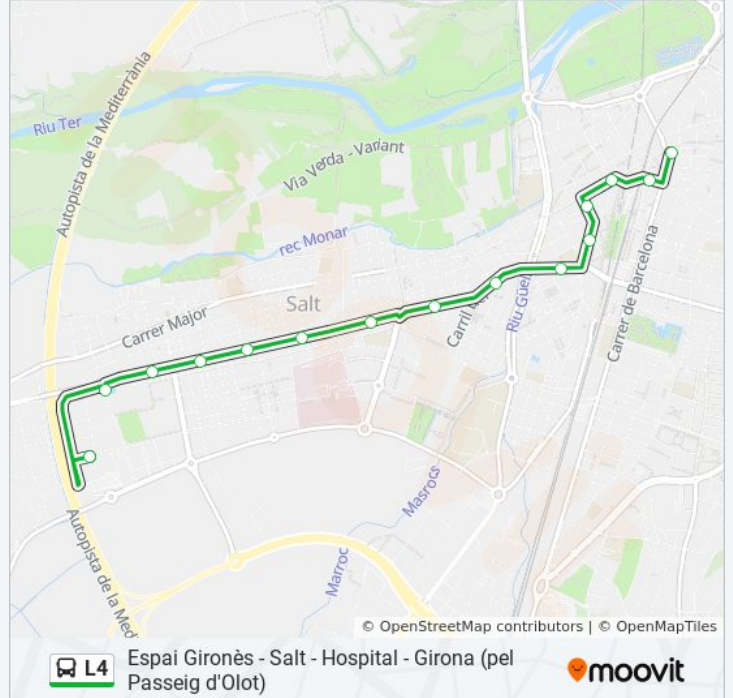

Espai Gironès - Salt - Hospital - Girona (pel Passeig d'Olot)

[Usa La App](#)

La línea L4 de autobús (Espai Gironès - Salt - Hospital - Girona (pel Passeig d'Olot)) tiene 2 rutas. Sus horas de operación los días laborables regulares son:

(1) a Espai Gironès→Pl. Marquès De Camps: 7:00 - 22:00(2) a Pl. Marquès De Camps→Espai Gironès: 7:10 - 21:40

Usa la aplicación Moovit para encontrar la parada de la línea L4 de autobús más cercana y descubre cuándo llega la próxima línea L4 de autobús

Sentido: Espai Gironès→Pl. Marquès De Camps

16 paradas

[VER HORARIO DE LA LÍNEA](#)

Espai Gironès
Terminal Bus
Consum
Plaça Sant Cugat
Pl. Tres De Març
Pg. Païssos Catalans - Estació Jove - Hospital
Hospital De Sta. Caterina
Mercadona
Pg. D'Olot / C. Agudes
Pg. D'Olot / Pavello
Passeig D'Olot - Colom
Av. Sant Narcis / C. Francesc Artau
Av. Sant Narcis / C. Santa Eugenia
Parc Central
Plaça Poeta Marquina 9
Pl. Marquès De Camps

Información de la línea L4 de autobús**Dirección:** Espai Gironès→Pl. Marquès De Camps**Paradas:** 16**Duración del viaje:** 25 min**Resumen de la línea:**

Sentido: Pl. Marquès De Camps → Espai Gironès