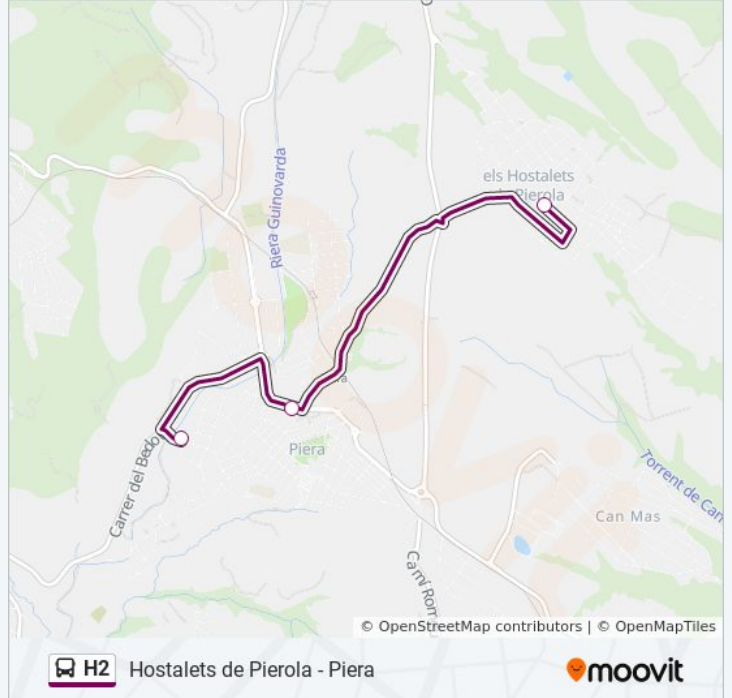

Hostalets de Pierola - Piera

[Ver En Modo Sitio Web](#)

La línea H2 de autobús (Hostalets de Pierola - Piera) tiene 2 rutas. Sus horas de operación los días laborables regulares son:

(1) a Hostalets De Pierola: 8:17 - 21:21(2) a Piera: 7:57 - 21:00

Usa la aplicación Moovit para encontrar la parada de la línea H2 de autobús más cercana y descubre cuándo llega la próxima línea H2 de autobús

Sentido: Hostalets De Pierola

3 paradas

[VER HORARIO DE LA LÍNEA](#)

Pg. Prat - Piscina

La Cantina

Onze De Setembre - Països Catalans

Horario de la línea H2 de autobús

Hostalets De Pierola Horario de ruta:

lunes	8:17 - 21:21
martes	8:17 - 21:21
miércoles	8:17 - 21:21
jueves	8:17 - 21:21
viernes	8:17 - 21:21
sábado	9:38 - 21:38
domingo	9:38 - 21:38

Información de la línea H2 de autobús

Dirección: Hostalets De Pierola

Paradas: 3

Duración del viaje: 5 min

Resumen de la línea:

Sentido: Piera

9 paradas

[VER HORARIO DE LA LÍNEA](#)