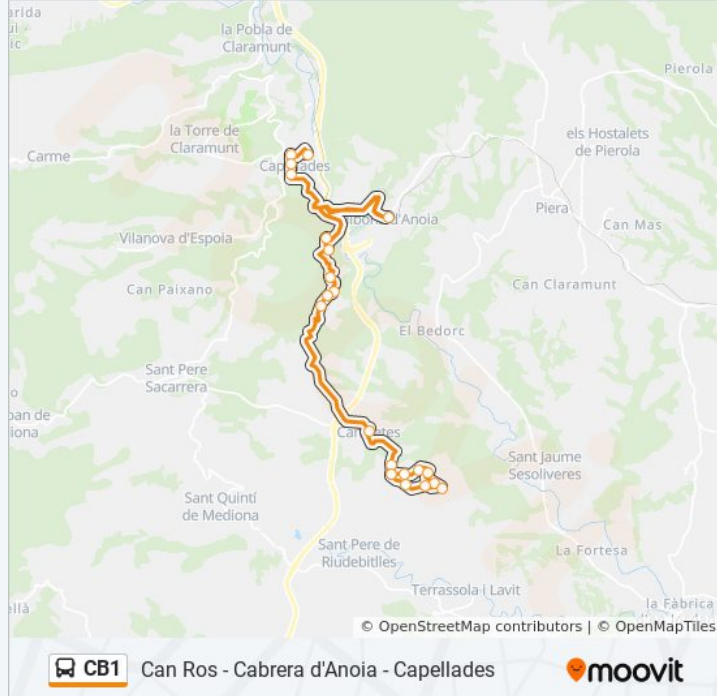

Sentido: Can Ros (Per C-15)

15 paradas

[VER HORARIO DE LA LÍNEA](#)

Fossar - Esplanada
Plaça Espanya
Escola Marquès De La Pobla
Museu Molí Paperer
Estació Fgc Vallbona D'Anoia
Can Formiga
Can Ros - St. Martí Seseueioles
Badalona - Esparraguera
Valls
Piscina
Figueres - Tortosa
Av. Catalunya - Figueres
Pl. Piera
Av. Catalunya - Vilassar
Can Ros - St. Martí Seseueioles

Dirección: Can Ros (Per Interior)

Paradas: 22

Duración del viaje: 39 min

Resumen de la línea:

Av. Catalunya - Figueres

Pl. Piera

Av. Catalunya - Vilassar

Can Ros - St. Martí Sesgueioles

Sentido: Capellades (Per C-15)

15 paradas

[VER HORARIO DE LA LÍNEA](#)

Can Ros - St. Martí Sesgueioles

Av. Catalunya - Vilassar

Pl. Piera

Av. Catalunya - Figueres

Figueres - Tortosa

Can Ros - St. Martí Sesgueioles

Av. Catalunya - Vilassar

Pl. Piera

Av. Catalunya - Figueres

Figueres - Tortosa

Piscina

Valls

Badalona - Esparraguera