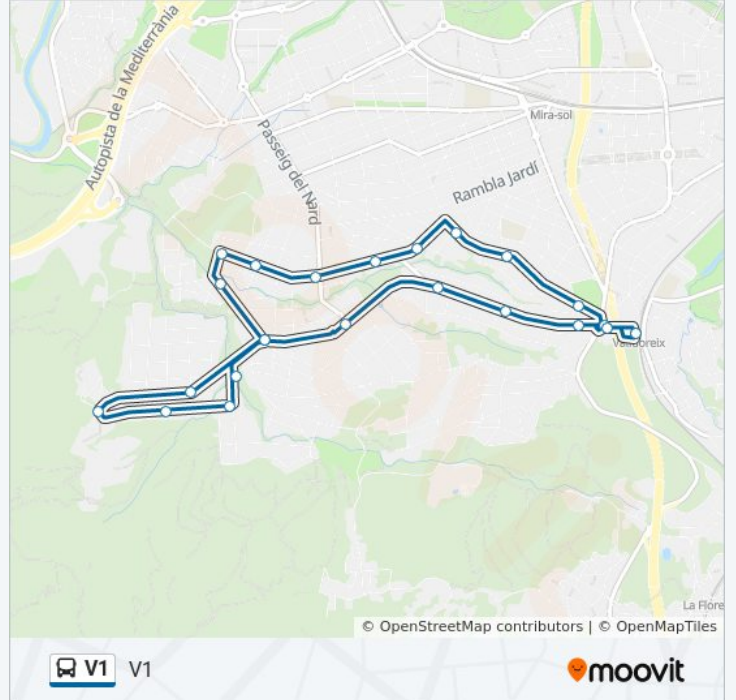

Sentido: V1

24 paradas

[VER HORARIO DE LA LÍNEA](#)

Valldoreix

Pl. Can Cadena

Rbla. Mossèn Jacint Verdaguer - Casal De Cultura

Rbla. Mossèn Jacint Verdaguer - Sarrià

Rbla. Mossèn Jacint Verdaguer - Av. Joan Borràs

Rbla. Mossèn Jacint Verdaguer - Oreneta

Pl. Ocells

Av. Ramon Escanyola - Merla

Av. Ramon Escanyola - Pg. Nord

Av. Ramon Escanyola - Av. Joan Borràs

Av. Ramon Escanyola - Av. Baixador

Pg. Rubí - Pg. Mariscota

Pg. Rubí - El Salvador

Horario de la línea V1 de autobús

V1 Horario de ruta:

lunes	7:45 - 22:15
martes	7:45 - 22:15
miércoles	7:45 - 22:15
jueves	7:45 - 22:15
viernes	7:45 - 22:15
sábado	7:00 - 22:00
domingo	7:00 - 22:00

Información de la línea V1 de autobús

Dirección: V1

Paradas: 24

Duración del viaje: 30 min

Resumen de la línea:

Pg. Rubí - Sant Albert

Pl. Can Cadena

Valldoreix