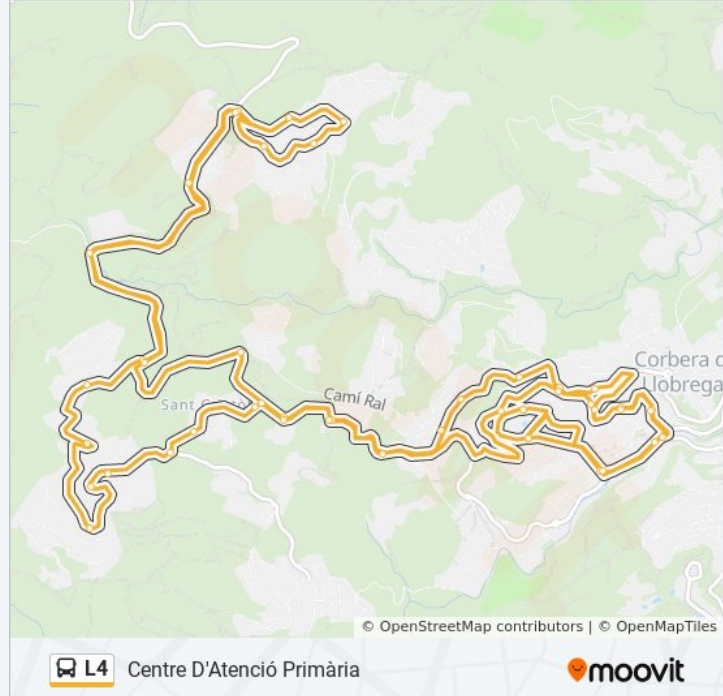

Información de la línea L4 de autobús

Dirección: Centre D'Atenció Primària

Paradas: 46

Duración del viaje: 54 min

Resumen de la línea:

C/ Garraf - Camí De La Creu

Creu De L'Aragall Bar

C/ Garbí

Can Canals

Sol Ixent

C/ Europa - C/ Unió

C/ Unió

C/ Pablo Neruda

C/ Lletres

C/ Ca N' Armengol

Ca N'Armengol Pont

C/ La Pau - C/ Lluís Guiamet

C/ La Pau - C/ Sant Antoni

C. De Rafamans

Plaça Del Mil·Lenari

Plaça Dels Països Catalans

Centre D'Atenció Primària

Los horarios y mapas de la línea L4 de autobús están disponibles en un PDF en moovitapp.com. Utiliza [Moovit App](#) para ver los horarios de los autobuses en vivo, el horario del tren o el horario del metro y las indicaciones paso a paso para todo el transporte público en Barcelona.