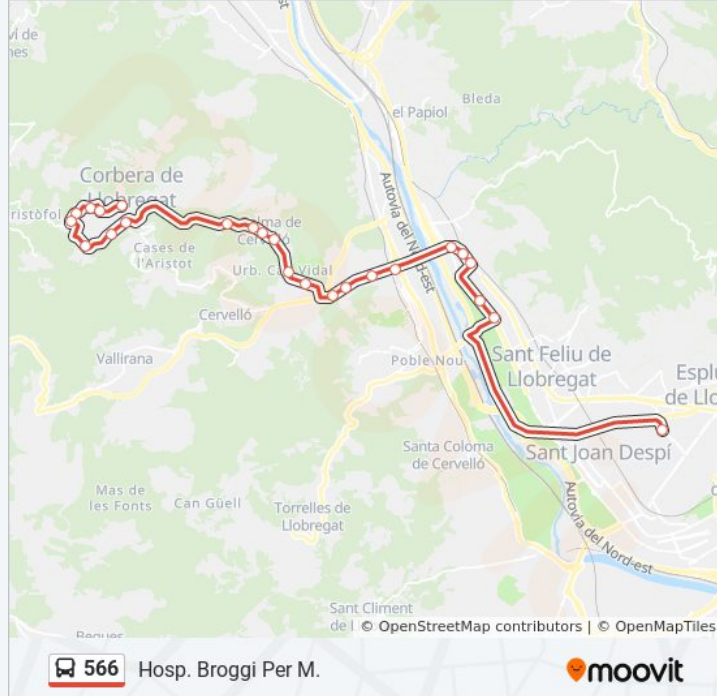

Av. De València 31

Av. De Barcelona 54

Av. De Barcelona / C. Primer De Maig

C. Del Pla / C. De Ramón Y Cajal

C. Del Pla / C. De L'Horta

Av. Baix Llobregat - Hospital Comarcal M. Borggi

Los horarios y mapas de la línea 566 de autobús están disponibles en un PDF en moovitapp.com. Utiliza [Moovit App](#) para ver los horarios de los autobuses en vivo, el horario del tren o el horario del metro y las indicaciones paso a paso para todo el transporte público en Barcelona.

[Acerca de Moovit](#) • [Soluciones MaaS](#) • [Países incluidos](#) • [Comunidad de Moovitors](#)

© 2024 Moovit - Todos los Derechos Reservados

Mira los tiempos de llegada en tiempo real