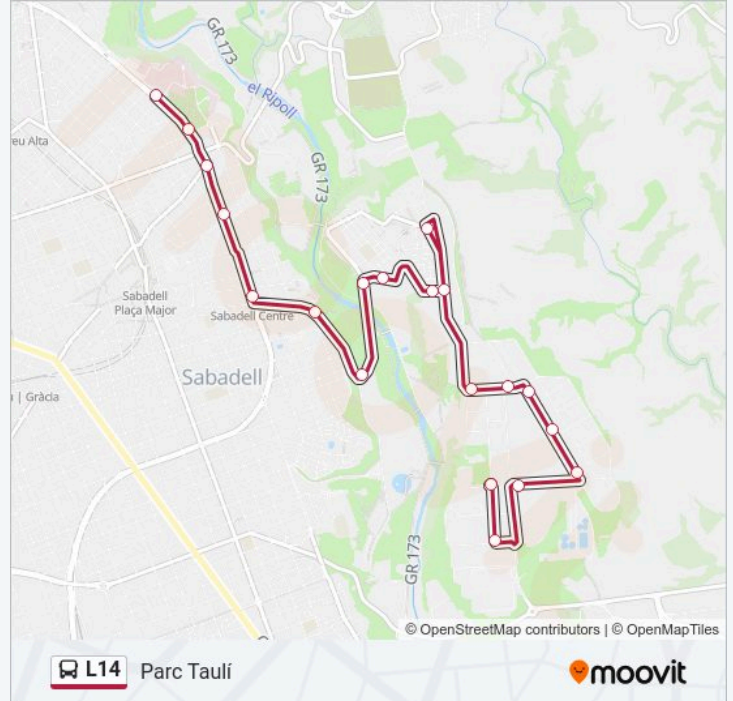

Sentido: Can Roqueta

16 paradas

[VER HORARIO DE LA LÍNEA](#)

Parc Taulí

Salut

Creueta

Estació Centre

Universitat

Información de la línea L14 de autobús

Dirección: Can Roqueta

Paradas: 16

Duración del viaje: 15 min

Resumen de la línea:

Sentido: Parc Taulí

20 paradas

[VER HORARIO DE LA LÍNEA](#)

- Polígon Can Roqueta
- Can Camps
- Ca N'Alzina
- Corrals Nous
- Can Mimó
- Can Gener
- Mas Carbó
- Can Bordoll
- Ebre
- Sau
- Ebre
- Guadiana
- Ripoll
- La Bassa
- Universitat
- Pl. D'Antoni Llonch (Estació D'Autobusos)
- La Cobertera
- Salut

Información de la línea L14 de autobús

Dirección: Parc Taulí

Paradas: 20

Duración del viaje: 16 min

Resumen de la línea:

Francesc Izard

Parc Taulí

Los horarios y mapas de la línea L14 de autobús están disponibles en un PDF en moovitapp.com. Utiliza Moovit App para ver los horarios de los autobuses en vivo, el horario del tren o el horario del metro y las indicaciones paso a paso para todo el transporte público en Barcelona.