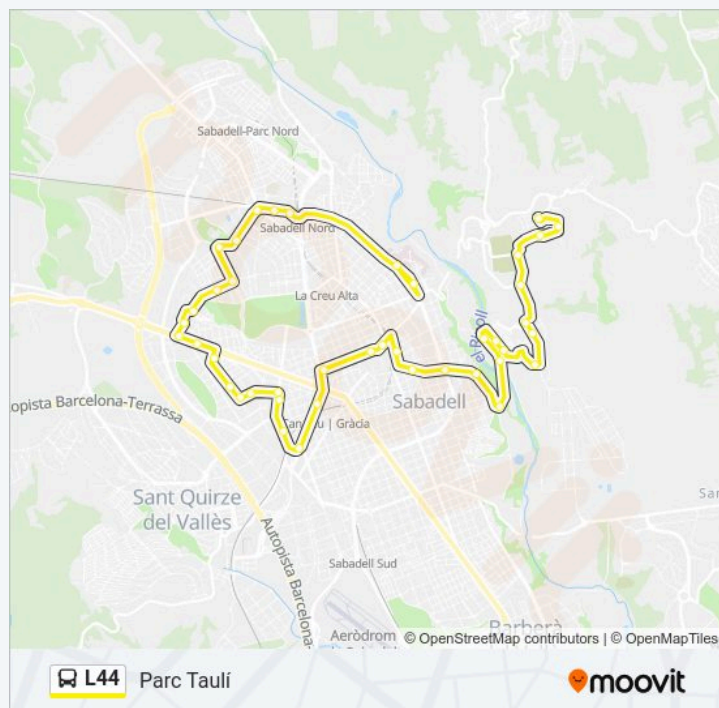

Duración del viaje: 55 min
Resumen de la línea:

Karl Marx

Segre

Ripoll

La Bassa

Universitat

Estació Centre

Tres Creus

Sant Joan

Les Valls

Mercat Central

Calderón

Rbla. D´Ibèria (Can Feu-Gràcia)

Mil·Lenari

Damià Forment

Can Feu

Mèxic

Argentina

La Palma

Els Merinals

Can Gambús

Turina

Albèniz

Juli Garreta

Josep Masllovet

Benjamín García

Via Alexandra

Plini El Vell

Adriana

Font I Sagué

Sant Bernat

Espanya

Francesc Izard