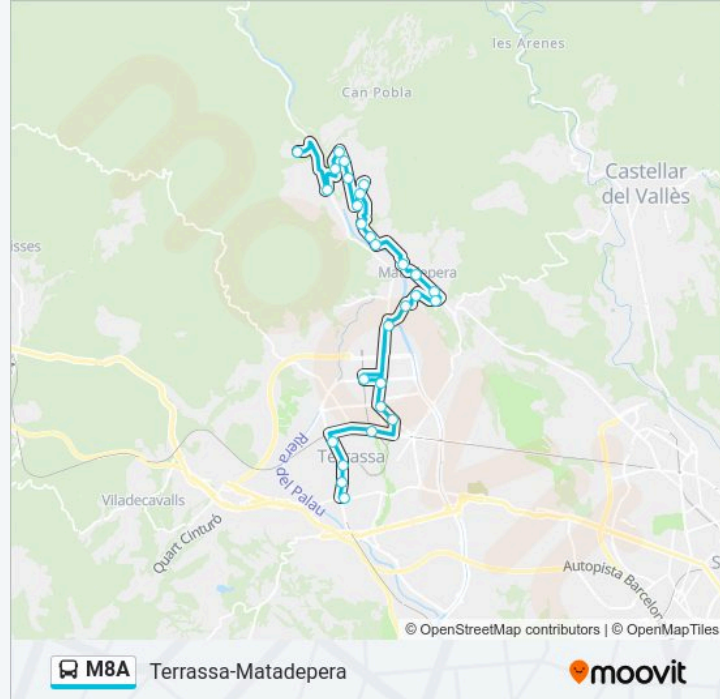

### Información de la línea M8A de autobús

**Dirección:** Terrassa

**Paradas:** 28

**Duración del viaje:** 60 min

**Resumen de la línea:**

Matadepera Av Del Mas Sot (Zona Esportiva) -  
Tornada

Matadepera Ajuntament - Tornada

Cap Rambla

Mercat

Terrassa Estació Fgc Rambla

Estació D'Autobusos De Terrassa

Los horarios y mapas de la línea M8A de autobús están disponibles en un PDF en [moovitapp.com](https://moovitapp.com). Utiliza Moovit App para ver los horarios de los autobuses en vivo, el horario del tren o el horario del metro y las indicaciones paso a paso para todo el transporte público en Barcelona.