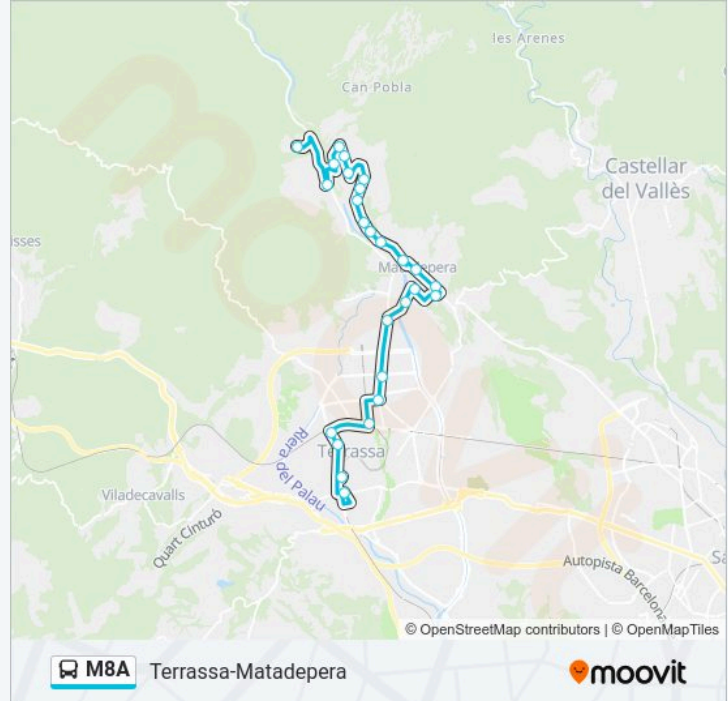

**Información de la línea M8A de autobús****Dirección:** Matadepera**Paradas:** 26**Duración del viaje:** 60 min**Resumen de la línea:**

Matadepera Pg Del Pla / C De La Castellassa - Anada

Matadepera Pl De La Mola

### Sentido: Terrassa

28 paradas

[VER HORARIO DE LA LÍNEA](#)

Matadepera Els Rourets

Matadepera. Pl. De L'Hoquei

Matadepera. Av. De Rocafort / Carrer Olesa - Anada

Matadepera. Av. De Can Marcet / Av. De Rocafort - Anada