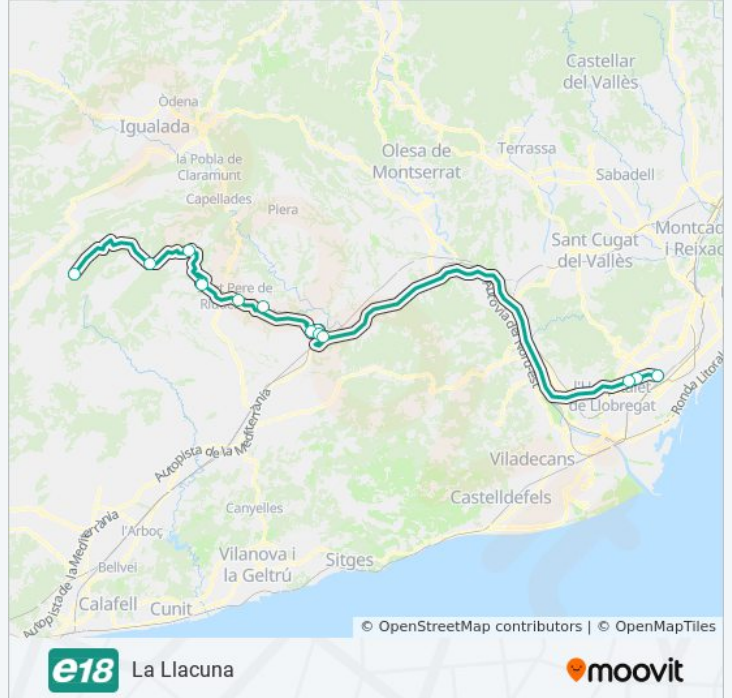

Plaça Manuel Reventós

Pl. Pont Romà

Arseni

Molí

La Carretera, 21

Av. Montserrat, 9

Av. Montserrat - Bar La Pedra

Sant Pere Sacarrera

## Horario de la línea E18 de autobús

La Llacuna Horario de ruta:

lunes	9:15 - 18:15
martes	9:15 - 18:15
miércoles	9:15 - 18:15
jueves	9:15 - 18:15
viernes	10:00
sábado	10:00
domingo	10:00

## Información de la línea E18 de autobús

**Dirección:** La Llacuna

**Paradas:** 14

**Duración del viaje:** 105 min

**Resumen de la línea:**