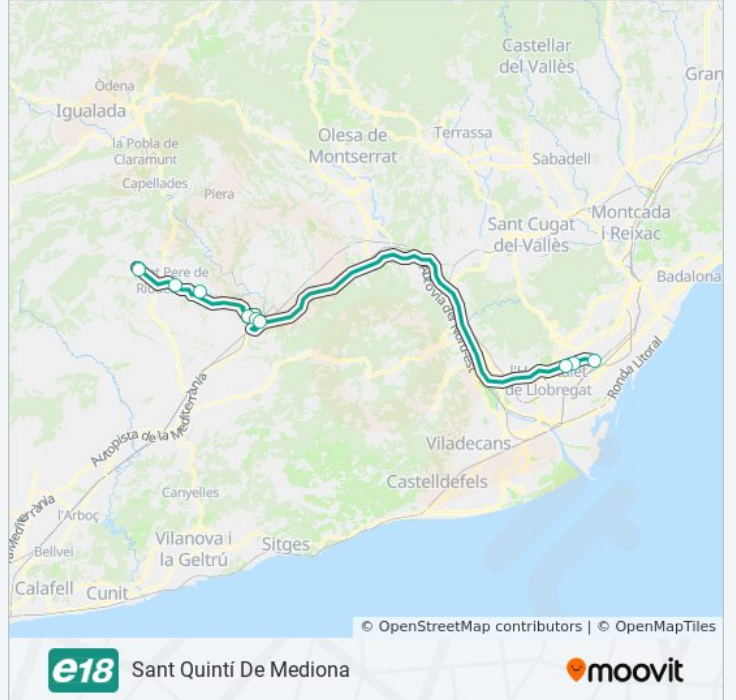

### Información de la línea E18 de autobús

**Dirección:** Sant Quintí De Mediona

**Paradas:** 11

**Duración del viaje:** 75 min

**Resumen de la línea:**