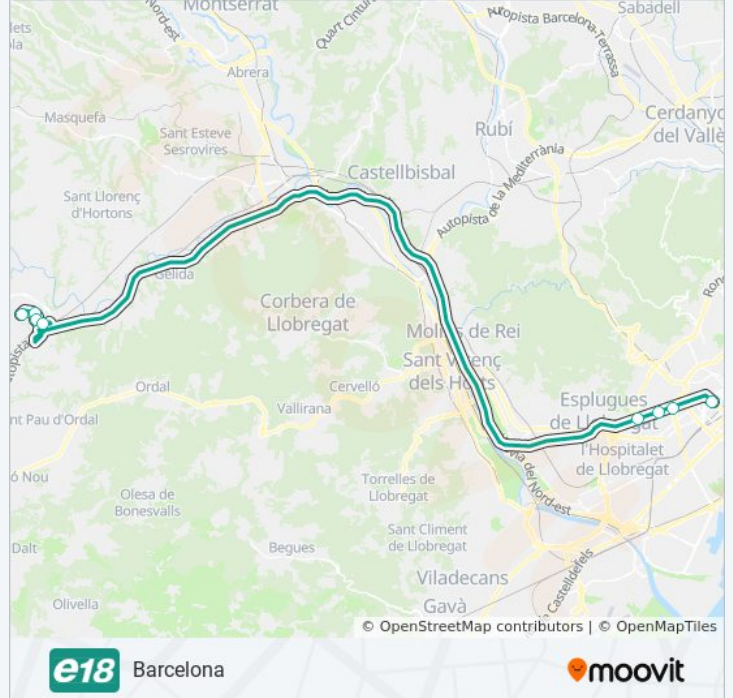

Usa la aplicación Moovit para encontrar la parada de la línea E18 de autobús más cercana y descubre cuándo llega la próxima línea E18 de autobús

**Sentido: Barcelona**

15 paradas

[VER HORARIO DE LA LÍNEA](#)

La Llacuna

Mediona

Sant Pere Sacarrera

Av. Montserrat, 47 (Bar La Pedra)

Av. Montserrat, 9

La Carretera, 83

Molí

Arseni

Pl. Pont Romà

Plaça Manuel Reventós

Sant Sadurn D'Anoia (Estació Renfe)

Av Diagonal - Complex Esportiu Universitari

Diagonal-Metro Palau Reial

Av. Diagonal - Gran Via Carles III

Comte D'Urgell, 229

**Horario de la línea E18 de autobús**

### Sentido: El Pla Del Penedès

8 paradas

[VER HORARIO DE LA LÍNEA](#)

Comte D'Urgell, 229

(Maria Cristina) Av. Diagonal/Dr. Ferran

Av. Diagonal - "Palau Reial De Pedralbes"

Estació De Rodalíes Sant Sadurní D'Anoia