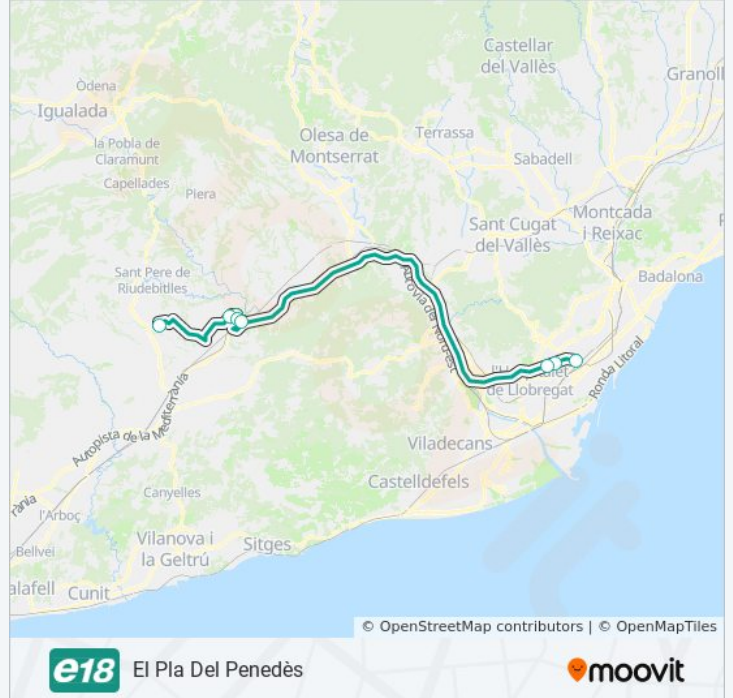

Plaça Manuel Reventós

Pl. Pont Romà

Arseni

Plaça De Catalunya

### Horario de la línea E18 de autobús

El Pla Del Penedès Horario de ruta:

lunes	19:00
martes	19:00
miércoles	19:00
jueves	19:00
viernes	Sin Servicio
sábado	Sin Servicio
domingo	Sin Servicio

### Información de la línea E18 de autobús

**Dirección:** El Pla Del Penedès

**Paradas:** 8

**Duración del viaje:** 60 min

**Resumen de la línea:**

## Sentido: La Llacuna

14 paradas

[VER HORARIO DE LA LÍNEA](#)

Comte D'Urgell, 229

(Maria Cristina) Av. Diagonal/Dr. Ferran

Av. Diagonal - "Palau Reial De Pedralbes"

Estació De Rodalíes Sant Sadurní D'Anoia