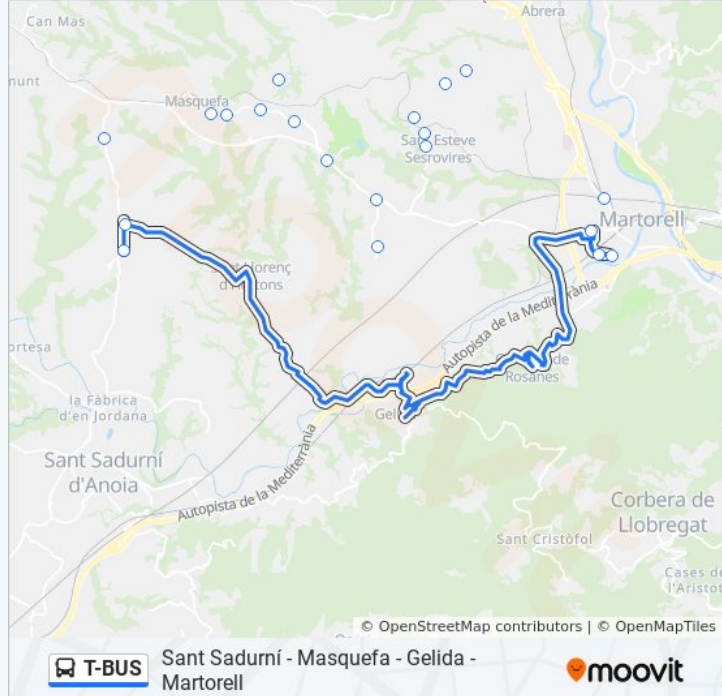

Información de la línea T-BUS de autobús

Dirección: Martorell

Paradas: 20

Duración del viaje: 50 min

Resumen de la línea:

Jardinets

Estació Fgc

Vallserrat

Parc Ca N'Amat

Ca N'Amat - C. D'Abrera

Martorell Enllaç Fgc

Ambulatori

Hospital

Mercat Municipal - Les Bòbiles

Sentido: Martorell Fgc

15 paradas

[VER HORARIO DE LA LÍNEA](#)

El Grandet

Can Quiseró

Can Cairot

Av. Catalunya - Santa Clara

Serralet - Rotonda

Can Parellada

La Beguda Alta