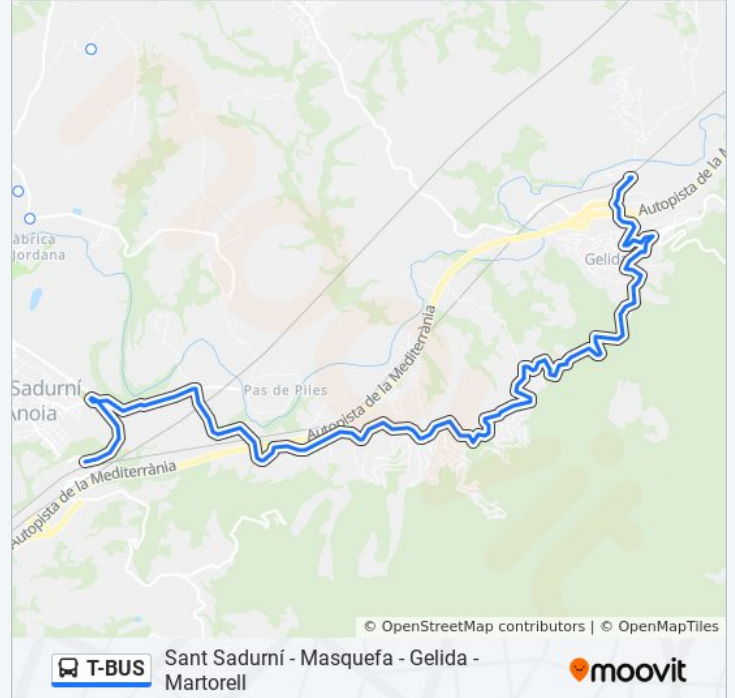

Arseni

Sentido: Subirats

4 paradas

[VER HORARIO DE LA LÍNEA](#)

Estació De Rodalies De Gelida

Vicenç Perelló

Martivell

Casablanca