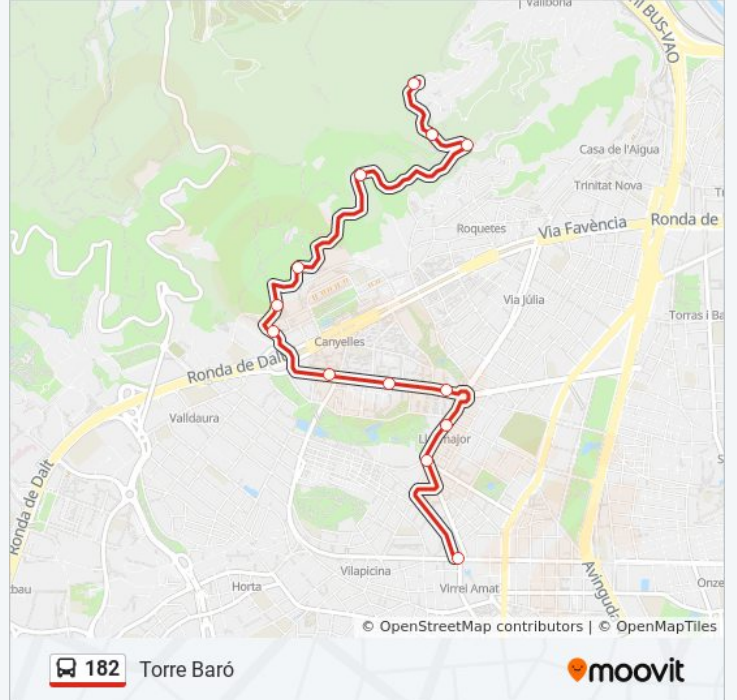

182

Pl. Virrei Amat

Usa La App

La línea 182 de autobús (Pl. Virrei Amat) tiene 2 rutas. Sus horas de operación los días laborables regulares son:
(1) a Pl. Virrei Amat: 5:00 - 22:40(2) a Torre Baró: 5:00 - 23:00

Información de la línea 182 de autobús**Dirección:** Pl. Virrei Amat**Paradas:** 14**Duración del viaje:** 15 min**Resumen de la línea:**

Sentido: Torre Baró

13 paradas

[VER HORARIO DE LA LÍNEA](#)

Pl. Del Virrei Amat

Ctra Alta De Roquetes

Ctra. Alta De Les Roquetes (A Torre Baró)

Castell De Torre Baró

Lliçà - Castellví

Torre Baró - Castellví

Horario de la línea 182 de autobús

Torre Baró Horario de ruta:

lunes	5:00 - 23:00
martes	5:00 - 23:00
miércoles	5:00 - 23:00
jueves	5:00 - 23:00
viernes	9:34 - 23:00
sábado	5:33 - 23:00
domingo	9:34 - 22:12

Información de la línea 182 de autobús

Dirección: Torre Baró

Paradas: 13

Duración del viaje: 18 min

Resumen de la línea:

Los horarios y mapas de la línea 182 de autobús están disponibles en un PDF en moovitapp.com. Utiliza [Moovit App](#) para ver los horarios de los autobuses en vivo, el horario del tren o el horario del metro y las indicaciones paso a paso para todo el transporte público en Barcelona.