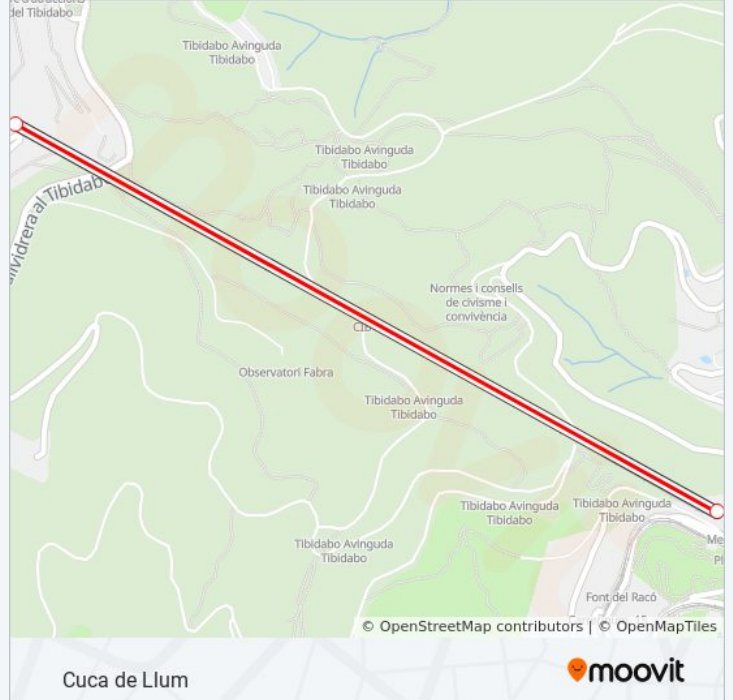

Usa la aplicación Moovit para encontrar la parada de la línea CUCA de funicular más cercana y descubre cuándo llega la próxima línea CUCA de funicular

**Sentido: Pl. Doctor Andreu**

2 paradas

[VER HORARIO DE LA LÍNEA](#)

**Información de la línea CUCA de funicular****Dirección:** Pl. Doctor Andreu**Paradas:** 2**Duración del viaje:** 3 min**Resumen de la línea:**

### Sentido: Tibidabo

2 paradas

[VER HORARIO DE LA LÍNEA](#)

Pl. Doctor Andreu

Tibidabo

### Información de la línea CUCA de funicular

**Dirección:** Tibidabo

**Paradas:** 2

**Duración del viaje:** 3 min

**Resumen de la línea:**

Los horarios y mapas de la línea CUCA de funicular están disponibles en un PDF en [moovitapp.com](https://moovitapp.com). Utiliza [Moovit App](#) para ver los horarios de los autobuses en vivo, el horario del tren o el horario del metro y las indicaciones paso a paso para todo el transporte público en Barcelona.