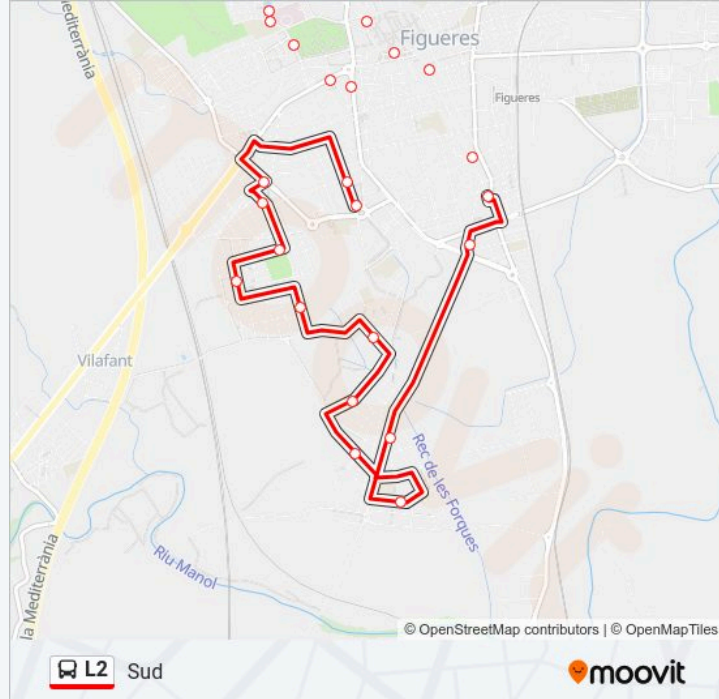

Les Forques

Borrassà

Los horarios y mapas de la línea L2 de autobús están disponibles en un PDF en moovitapp.com. Utiliza Moovit App para ver los horarios de los autobuses en vivo, el horario del tren o el horario del metro y las indicaciones paso a paso para todo el transporte público en Barcelona.

© 2024 Moovit - Todos los Derechos Reservados