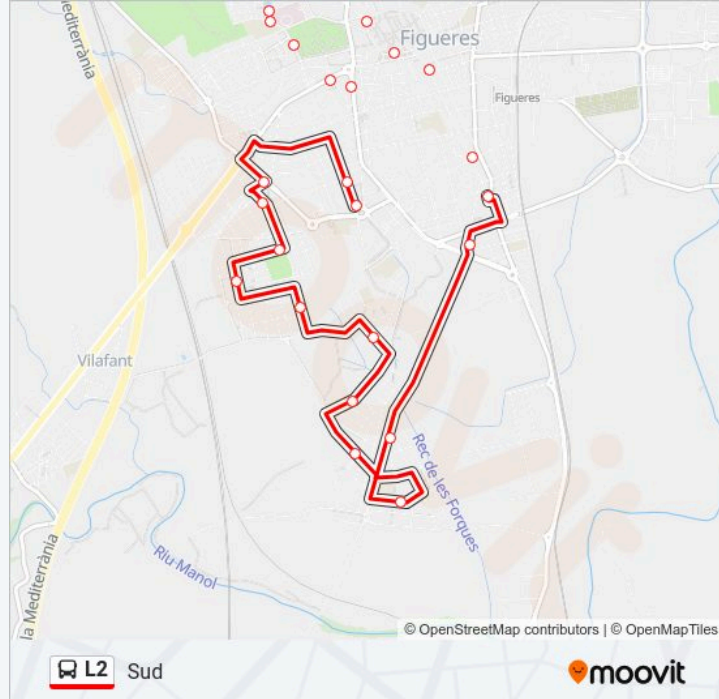

**Sentido: Sud**

23 paradas

[VER HORARIO DE LA LÍNEA](#)

Rambla Nova

Nou

Font Llumínosa

Rambla

Museu Joies

Maria Torres

Mèlies

Mn. Cinto Verdaguer

Cap Vilafant

Olivar Gran

Tarragona

Mare De Déu Del Mont

Pla De L'Estany

**Horario de la línea L2 de autobús**

Sud Horario de ruta:

lunes	07:30 - 20:19
martes	07:30 - 20:19
miércoles	07:30 - 20:19
jueves	07:30 - 20:19
viernes	07:30 - 20:19
sábado	07:30 - 20:19
domingo	Sin Servicio

**Información de la línea L2 de autobús****Dirección:** Sud**Paradas:** 23**Duración del viaje:** 42 min**Resumen de la línea:**

Les Forques

Borrassà

Los horarios y mapas de la línea L2 de autobús están disponibles en un PDF en [moovitapp.com](https://moovitapp.com). Utiliza Moovit App para ver los horarios de los autobuses en vivo, el horario del tren o el horario del metro y las indicaciones paso a paso para todo el transporte público en Barcelona.