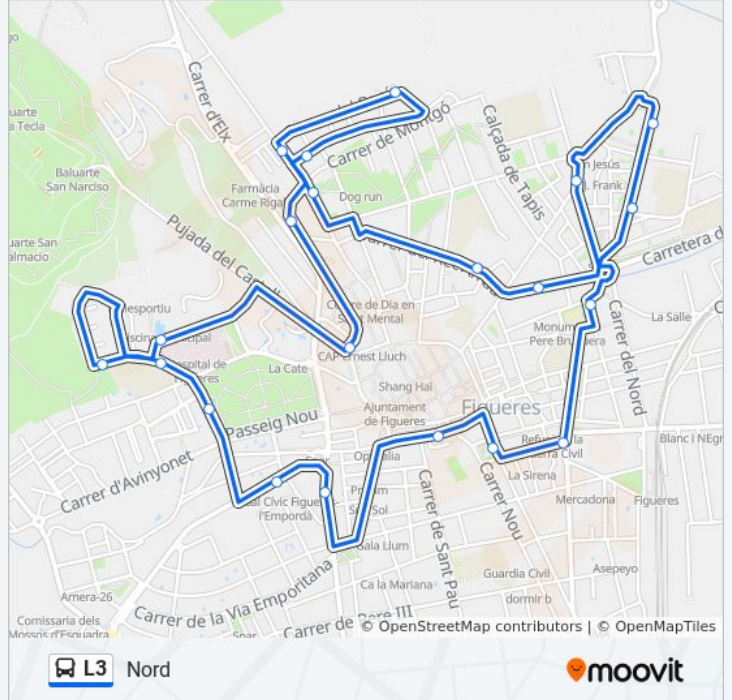

Nord

[Ver En Modo Sitio Web](#)

La línea L3 de autobús (Nord) tiene una ruta. Sus horas de operación los días laborables regulares son:

(1) a Nord: 7:30 - 20:07

Usa la aplicación Moovit para encontrar la parada de la línea L3 de autobús más cercana y descubre cuándo llega la próxima línea L3 de autobús

Sentido: Nord

22 paradas

[VER HORARIO DE LA LÍNEA](#)

Eixample
Narcís Soler
Tapís
Hortes
Rec Arnau
Parc De Les Aigües
Alberes
Capallera
Perpinyà
Marignane
Museu Dalí
Hospital
Maria Pujulà
Sociosanitari
Ronda Del Parc
Llar Jubilats
Av. Salvador Dalí
La Rambla, 34
Pl. Catalunya
Pl. Del Gra
Plaça Tarradellas

Horario de la línea L3 de autobús

Nord Horario de ruta:

lunes	7:30 - 20:07
martes	7:30 - 20:07
miércoles	7:30 - 20:07
jueves	7:30 - 20:07
viernes	7:30 - 20:07
sábado	7:30 - 20:07
domingo	Sin Servicio

Información de la línea L3 de autobús**Dirección:** Nord**Paradas:** 22**Duración del viaje:** 35 min**Resumen de la línea:**