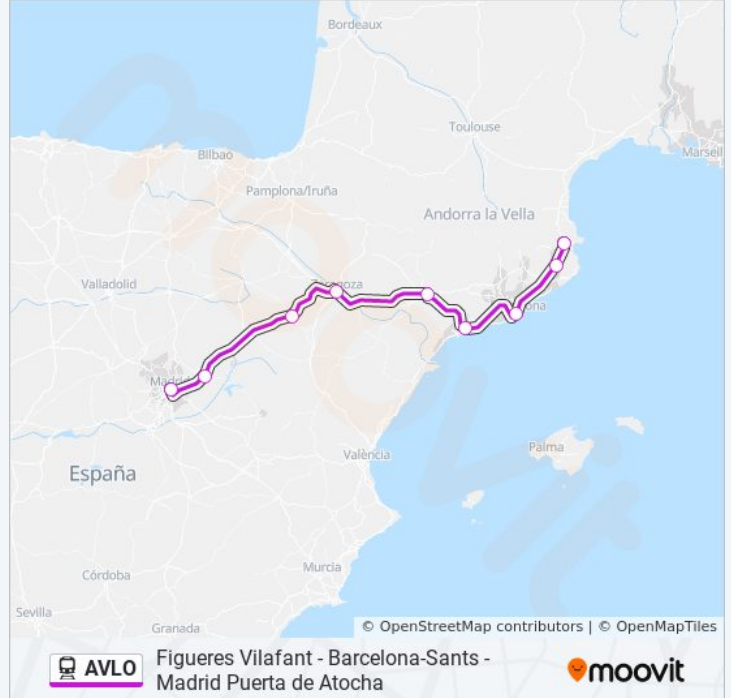

La línea AVLO de tren (Figueres Vilafant - Barcelona-Sants - Madrid Puerta de Atocha) tiene 3 rutas. Sus horas de operación los días laborables regulares son:

(1) a Barcelona-Sants: 06:20 - 18:00(2) a Figueres Vilafant: 19:30(3) a Madrid Puerta De Atocha: 05:35 - 21:10

### Sentido: Figueres Vilafant

9 paradas

[VER HORARIO DE LA LÍNEA](#)

Madrid Puerta De Atocha

Guadalajara - Yebes

Calatayud

Zaragoza-Delicias

Lleida Pirineus

Camp De Tarragona

Barcelona - Sants

Girona

Figueres Vilafant

### Información de la línea AVLO de tren

**Dirección:** Figueres Vilafant

**Paradas:** 9

**Duración del viaje:** 261 min

**Resumen de la línea:**