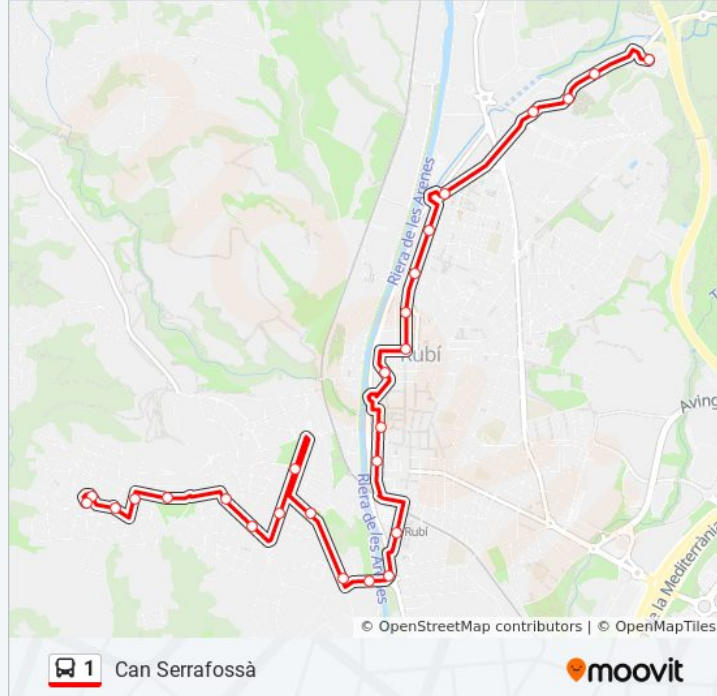

Usa la aplicación Moovit para encontrar la parada de la línea 1 de autobús más cercana y descubre cuándo llega la próxima línea 1 de autobús

Sentido: Can Serrafossà

26 paradas

[VER HORARIO DE LA LÍNEA](#)

El Pinar
La Bastida
Cementiri
Can Rosés Industrial
Policia Local
Ctra. De Terrassa - Bailén
Sardana
Pau Claris - Francesc Layret
Cadmo
Bullidor
Sant Joan
Espoz I Mina
Rambleta De Joan Miró (Rubí+D)
Edison
Cova Solera
Luxemburg
Bages
Diamant
Duc De Montblanc
Oreneta
Els Avets

Información de la línea 1 de autobús**Dirección:** Can Serrafossà**Paradas:** 26**Duración del viaje:** 24 min**Resumen de la línea:**

Gavina
Llac
Enamorats
Joventut
Can Serrafossà

Sentido: El Pinar

24 paradas

[VER HORARIO DE LA LÍNEA](#)

Can Serrafossà
Rivo Rubeo
Muntanya
Can Sucarrats
Els Avets
Oreneta
Duc De Montblanc
Platí
Diamant
Bages
Luxemburg
Cova Solera
Edison
Rambleta De Joan Miró (Rubí+D)
Torrijos
Pg. De La Riera (Escardívol)
Cap Mútua
Zamenhof