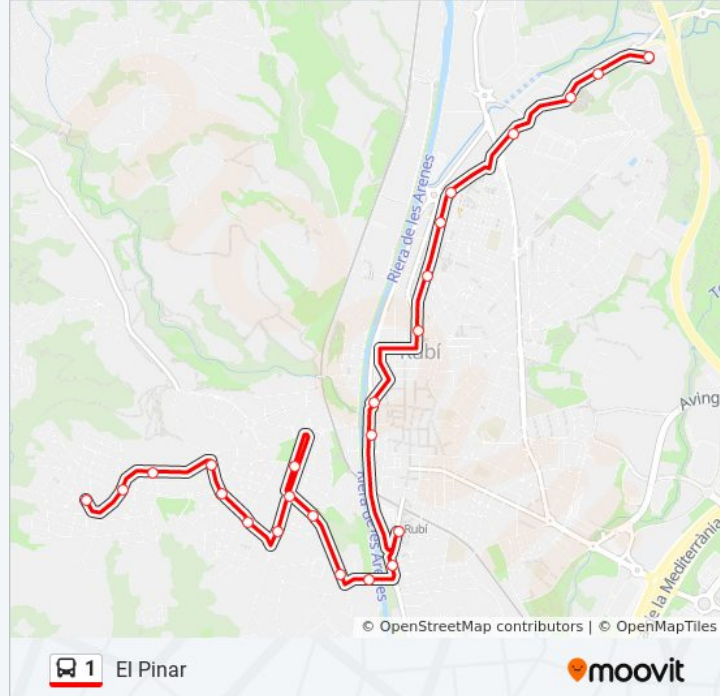

Bailén

Policia Municipal

Can Rosés Industrial

Cementiri

La Bastida

El Pinar

Los horarios y mapas de la línea 1 de autobús están disponibles en un PDF en moovitapp.com. Utiliza [Moovit App](#) para ver los horarios de los autobuses en vivo, el horario del tren o el horario del metro y las indicaciones paso a paso para todo el transporte público en Barcelona.

[Acerca de Moovit](#) • [Soluciones MaaS](#) • [Países incluidos](#) • [Comunidad de Moovitors](#)

© 2024 Moovit - Todos los Derechos Reservados

Mira los tiempos de llegada en tiempo real