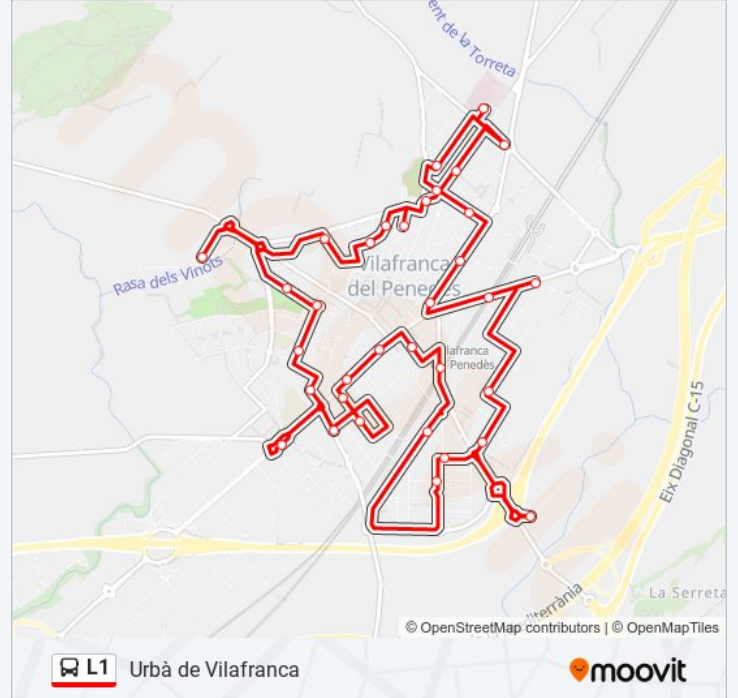

Av. Tarragona - Av. Vendrell

Francesc Macià - Mercat St. Salvador

Eugeni D'Ors - Sant Antoni M. Claret

Eugeni D'Ors - Catalunya

Av. Catalunya

Zona Esportiva

Sant Jordi - Torrelles De Foix

Escorxador - Peguera

Escorxador - Pl. Verema

Mestre Jané - Baldomer Lostau

Pl. Pedró - Cementiri

Espirall - Ptge. Lluís Mata

Pelegrina - Cap Nord

Hospital Comarcal

Los horarios y mapas de la línea L1 de autobús están disponibles en un PDF en moovitapp.com. Utiliza Moovit App para ver los horarios de los autobuses en vivo, el horario del tren o el horario del metro y las indicaciones paso a paso para todo el transporte público en Barcelona.

© 2024 Moovit - Todos los Derechos Reservados