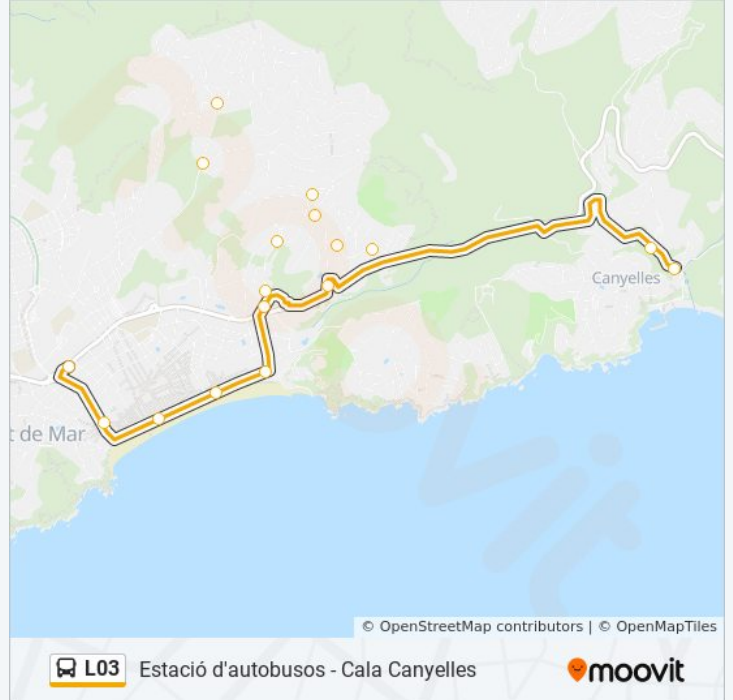

Paradas: 14

Duración del viaje: 24 min

Resumen de la línea:

Sentido: Estació D'Autobusos "Arribades"

17 paradas

[VER HORARIO DE LA LÍNEA](#)

Cala Canyelles
Av. Canyelles
Av. Roca Grossa
Sepulcre Romà
Mare Nostrum
Porta Roca Grossa
Puig D'En Pla
Vinya Rosa
Lloret De Dalt (Serra De Berguedà)
Els Llorers
Lloret De Dalt
Barri Dels Pescadors
Sa Caleta
Museu Del Mar
Ajuntament De Lloret De Mar
Just Marlés
Estació D'Autobusos "Arribades"

Horario de la línea L03 de autobús

Estació D'Autobusos "Arribades" Horario de ruta:

lunes	9:24 - 18:51
martes	9:24 - 18:51
miércoles	9:24 - 18:51
jueves	9:24 - 18:51
viernes	9:24 - 18:51
sábado	9:24 - 18:51
domingo	9:24 - 18:51

Información de la línea L03 de autobús

Dirección: Estació D'Autobusos "Arribades"

Paradas: 17

Duración del viaje: 33 min

Resumen de la línea:

Los horarios y mapas de la línea L03 de autobús están disponibles en un PDF en moovitapp.com. Utiliza [Moovit App](#) para ver los horarios de los autobuses en vivo, el horario del tren o el horario del metro y las indicaciones paso a paso para todo el transporte público en Barcelona.