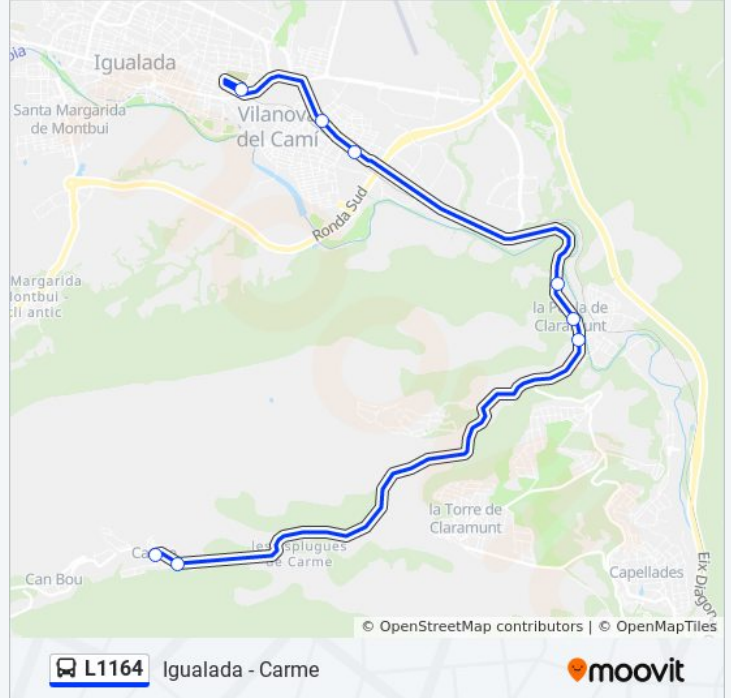

L1164

Iguualada - Carme

Usa La App

La línea L1164 de autobús (Iguualada - Carme) tiene 2 rutas. Sus horas de operación los días laborables regulares son: (1) a Carme: 7:00 - 14:30(2) a Iguualada: 7:25 - 14:50

Usa la aplicación Moovit para encontrar la parada de la línea L1164 de autobús más cercana y descubre cuándo llega la próxima línea L1164 de autobús

Sentido: Carme

8 paradas

[VER HORARIO DE LA LÍNEA](#)

Estació D'Autobusos D'Iguualada

Ctra. De La Pobla - Montserrat

Ctra. De La Pobla - Dr. Barraquer

Sant Procopi

Av. Catalunya - Ajuntament

Av. Catalunya - Estació Fgc La Pobla De Claramunt

Mas - Raval

Av. Catalunya - Progrés

Horario de la línea L1164 de autobús

Información de la línea L1164 de autobús**Dirección:** Carme**Paradas:** 8**Duración del viaje:** 20 min**Resumen de la línea:**

Sentido: Igualada

8 paradas

[VER HORARIO DE LA LÍNEA](#)

Av. Catalunya - Progrés