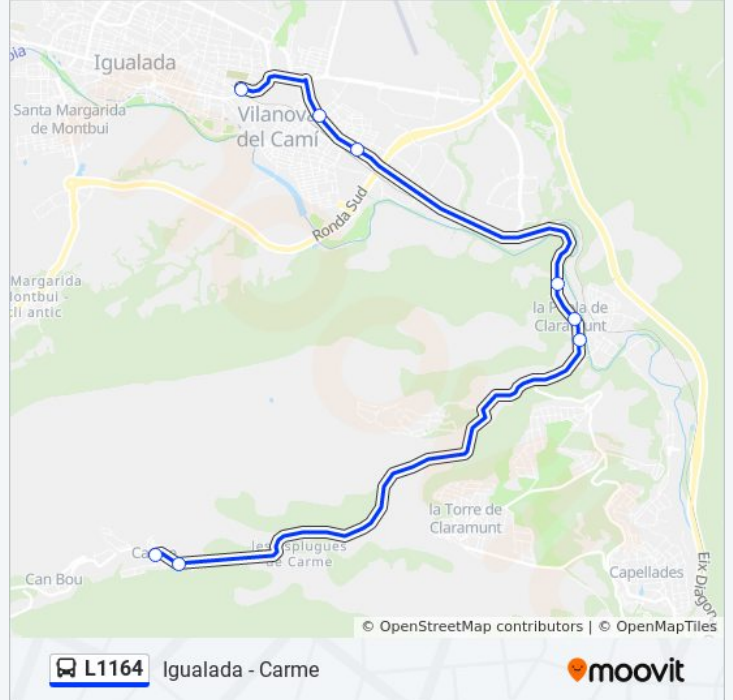

Los horarios y mapas de la línea L1164 de autobús están disponibles en un PDF en moovitapp.com. Utiliza [Moovit App](#) para ver los horarios de los autobuses en vivo, el horario del tren o el horario del metro y las indicaciones paso a paso para todo el transporte público en Barcelona.

[Acerca de Moovit](#) • [Soluciones MaaS](#) • [Países incluidos](#) • [Comunidad de Moovitors](#)

© 2024 Moovit - Todos los Derechos Reservados

Mira los tiempos de llegada en tiempo real