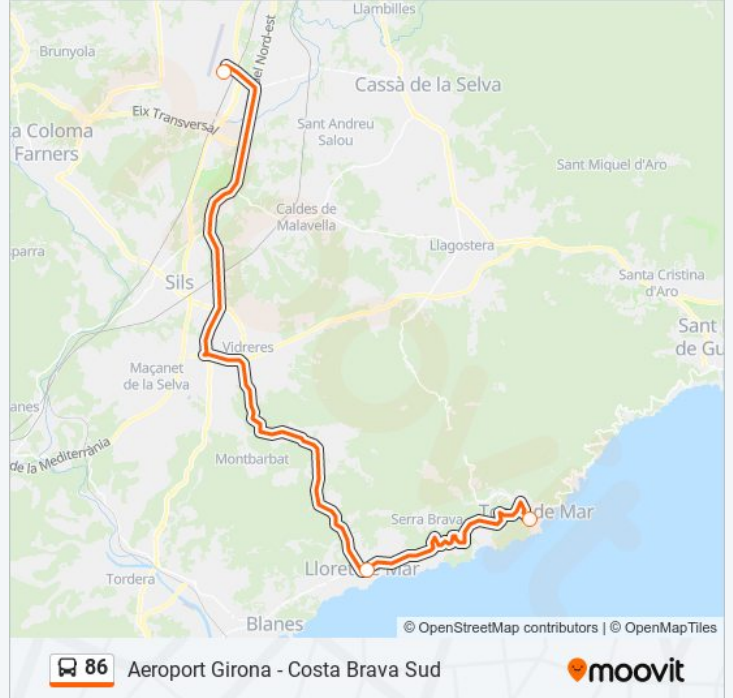

La línea 86 de autobús (Aeroport Girona - Costa Brava Sud) tiene 2 rutas. Sus horas de operación los días laborables regulares son:

(1) a Aer. Gir. - Lloret Mar - Tossa Mar: 10:30 - 19:00(2) a Tossa Mar - Lloret Mar - Aer. Gir.: 11:30 - 20:00

Usa la aplicación Moovit para encontrar la parada de la línea 86 de autobús más cercana y descubre cuándo llega la próxima línea 86 de autobús

Sentido: Aer. Gir. - Lloret Mar - Tossa Mar

3 paradas

[VER HORARIO DE LA LÍNEA](#)

Vilobi D'Onyar, Aeroport Girona

Lloret De Mar, Estacio

Estació D'Autobusos De Tossa De Mar

Horario de la línea 86 de autobús

Aer. Gir. - Lloret Mar - Tossa Mar Horario de ruta:

lunes	10:30 - 19:00
martes	10:30 - 19:00
miércoles	10:30 - 19:00
jueves	10:30 - 19:00
viernes	10:30 - 19:00
sábado	10:30 - 19:00
domingo	10:30 - 19:00

Información de la línea 86 de autobús

Dirección: Aer. Gir. - Lloret Mar - Tossa Mar

Paradas: 3

Duración del viaje: 55 min

Resumen de la línea:

Sentido: Tossa Mar - Lloret Mar - Aer. Gir.

3 paradas

[VER HORARIO DE LA LÍNEA](#)