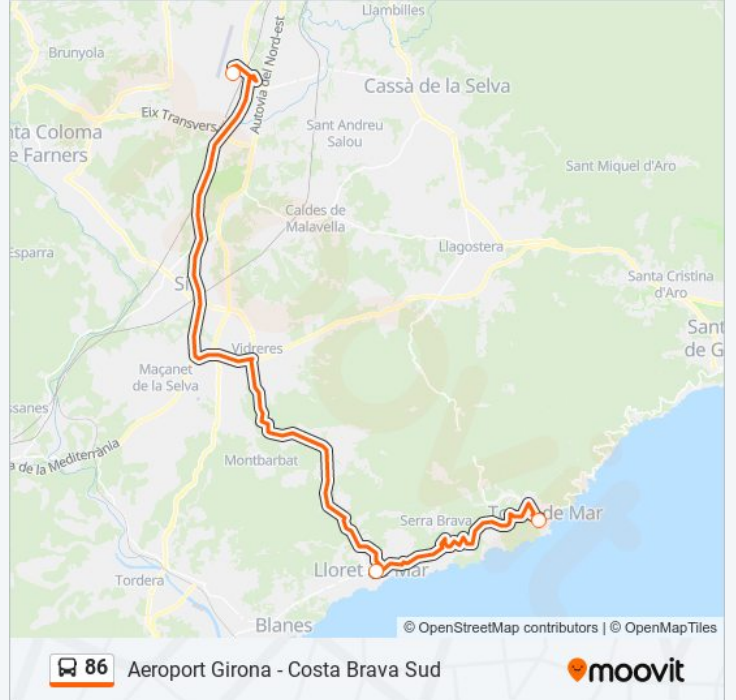

La línea 86 de autobús (Aeroport Girona - Costa Brava Sud) tiene 2 rutas. Sus horas de operación los días laborables regulares son:

(1) a Aer. Gir. - Lloret Mar - Tossa Mar: 10:30 - 19:00(2) a Tossa Mar - Lloret Mar - Aer. Gir.: 11:30 - 20:00

Información de la línea 86 de autobús

Dirección: Aer. Gir. - Lloret Mar - Tossa Mar

Paradas: 3

Duración del viaje: 55 min

Resumen de la línea:

Sentido: Tossa Mar - Lloret Mar - Aer. Gir.

3 paradas

[VER HORARIO DE LA LÍNEA](#)

Estació D'Autobusos De Tossa De Mar

Lloret De Mar, Estacio

Vilobi D'Onyar, Aeroport Girona

Horario de la línea 86 de autobús

Tossa Mar - Lloret Mar - Aer. Gir. Horario de ruta:

lunes	11:30 - 20:00
martes	11:30 - 20:00
miércoles	11:30 - 20:00
jueves	11:30 - 20:00
viernes	11:30 - 20:00
sábado	11:30 - 20:00
domingo	11:30 - 20:00

Información de la línea 86 de autobús

Dirección: Tossa Mar - Lloret Mar - Aer. Gir.

Paradas: 3

Duración del viaje: 55 min

Resumen de la línea:

Los horarios y mapas de la línea 86 de autobús están disponibles en un PDF en moovitapp.com. Utiliza [Moovit App](#) para ver los horarios de los autobuses en vivo, el horario del tren o el horario del metro y las indicaciones paso a paso para todo el transporte público en Barcelona.