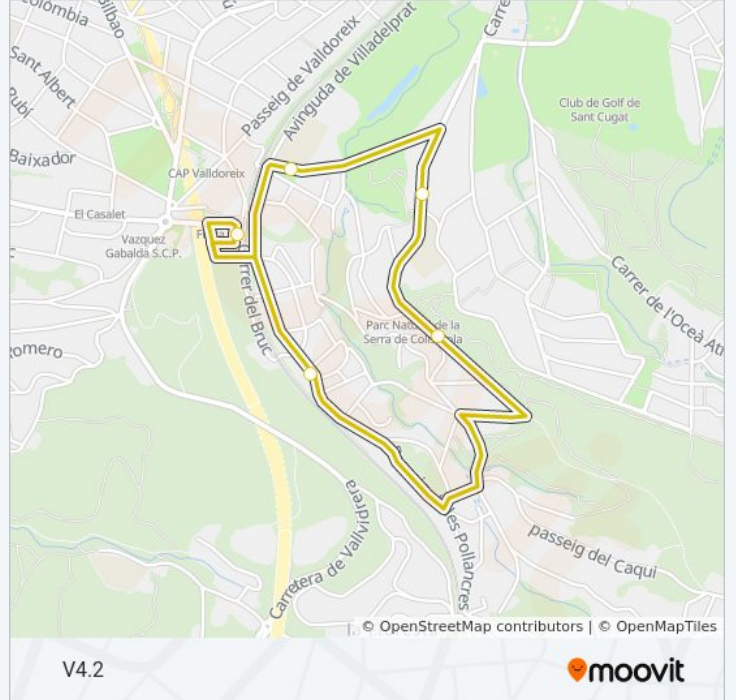

Los horarios y mapas de la línea V4.2 de autobús están disponibles en un PDF en moovitapp.com. Utiliza [Moovit App](#) para ver los horarios de los autobuses en vivo, el horario del tren o el horario del metro y las indicaciones paso a paso para todo el transporte público en Barcelona.

[Acerca de Moovit](#) • [Soluciones MaaS](#) • [Países incluidos](#) • [Comunidad de Moovitors](#)

© 2024 Moovit - Todos los Derechos Reservados

Mira los tiempos de llegada en tiempo real