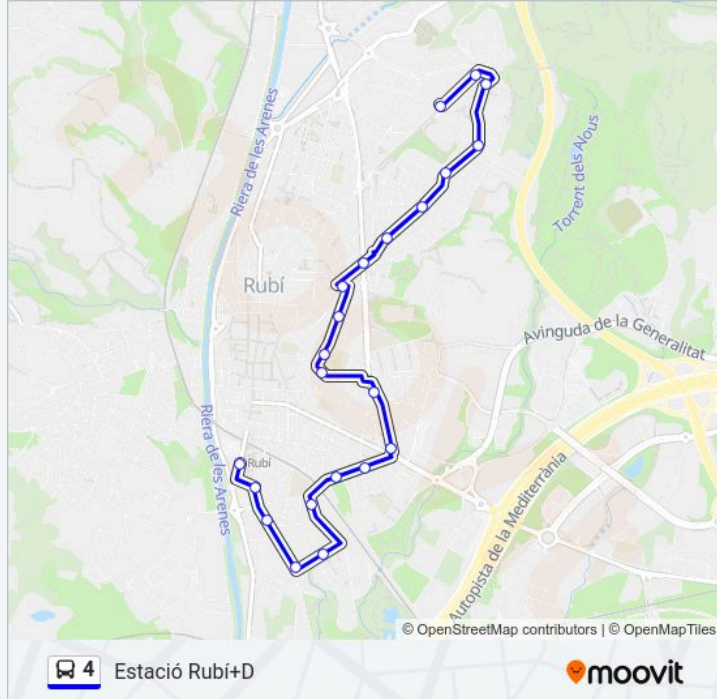

Can Rosés

Usa La App

La línea 4 de autobús (Can Rosés) tiene 2 rutas. Sus horas de operación los días laborables regulares son:

(1) a Can Rosés: 06:30 - 21:58(2) a Estació Rubí+D: 06:47 - 22:15

Usa la aplicación Moovit para encontrar la parada de la línea 4 de autobús más cercana y descubre cuándo llega la próxima línea 4 de autobús

Horario de la línea 4 de autobús

Estació Rubí+D Horario de ruta:

domingo	09:14 - 21:42
lunes	06:47 - 22:15
martes	06:47 - 22:15
miércoles	06:47 - 22:15
jueves	06:47 - 22:15
viernes	06:47 - 22:15
sábado	08:00 - 21:42

Información de la línea 4 de autobús

Dirección: Estació Rubí+D

Paradas: 22

Duración del viaje: 26 min

Resumen de la línea:

Dr. Ferran

Servet

Passeig Les Torres - Joan Puig

Rambleta De Joan Miró (Rubí+D)

Los horarios y mapas de la línea 4 de autobús están disponibles en un PDF en moovitapp.com. Utiliza Moovit App para ver los horarios de los autobuses en vivo, el horario del tren o el horario del metro y las indicaciones paso a paso para todo el transporte público en Barcelona.