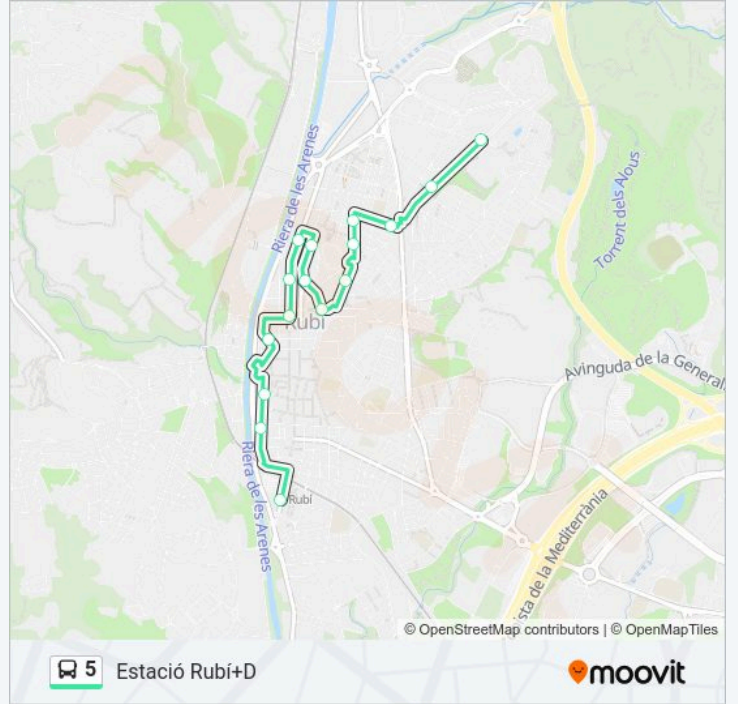

### Sentido: Estació Rubí+D

16 paradas

[VER HORARIO DE LA LÍNEA](#)

Can Rosés

Terranova

Sevilla

Primer De Maig

La Serreta

Sant Joan

Espoz I Mina

Rambla De Joan Miró (Rubí+D)

### Horario de la línea 5 de autobús

Estació Rubí+D Horario de ruta:

domingo	08:56 - 22:04
lunes	07:00 - 22:12
martes	07:00 - 22:12
miércoles	07:00 - 22:12
jueves	07:00 - 22:12
viernes	07:00 - 22:12
sábado	08:24 - 22:04

### Información de la línea 5 de autobús

**Dirección:** Estació Rubí+D

**Paradas:** 16

**Duración del viaje:** 21 min

**Resumen de la línea:**

Los horarios y mapas de la línea 5 de autobús están disponibles en un PDF en [moovitapp.com](https://moovitapp.com). Utiliza Moovit App para ver los horarios de los autobuses en vivo, el horario del tren o el horario del metro y las indicaciones paso a paso para todo el transporte público en Barcelona.