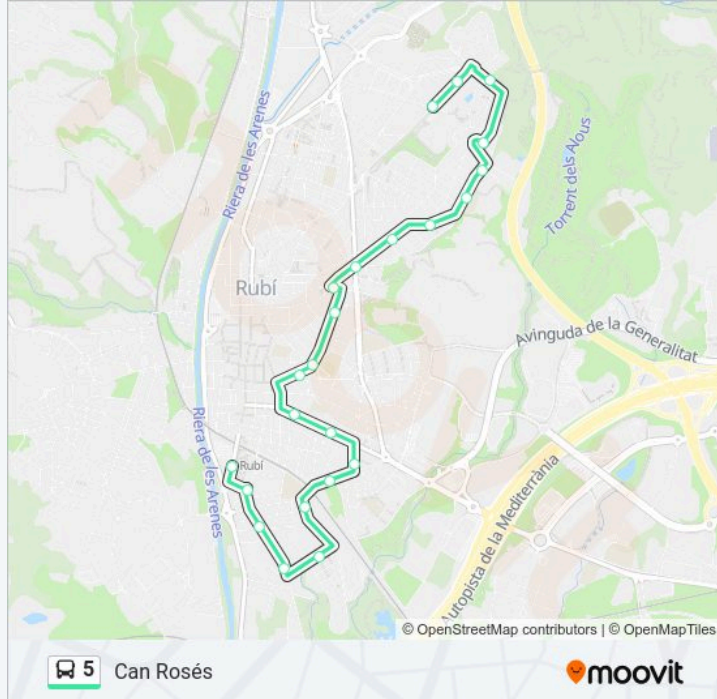

### Sentido: Can Rosés

23 paradas

[VER HORARIO DE LA LÍNEA](#)

Rambleta De Joan Miró (Rubí+D)

Passeig Les Torres - Joan Puig

Servet

Dr. Ferran

Països Catalans

### Información de la línea 5 de autobús

**Dirección:** Can Rosés

**Paradas:** 23

**Duración del viaje:** 28 min

**Resumen de la línea:**

Olimpiades

Can Rosés

### Sentido: Estació Rubí+D

16 paradas

[VER HORARIO DE LA LÍNEA](#)

Can Rosés

Terranova

Sevilla

Primer De Maig

La Serreta

### Horario de la línea 5 de autobús

Estació Rubí+D Horario de ruta:

domingo	08:56 - 22:04
lunes	07:00 - 22:12
martes	07:00 - 22:12
miércoles	07:00 - 22:12
jueves	07:00 - 22:12
viernes	07:00 - 22:12
sábado	08:24 - 22:04