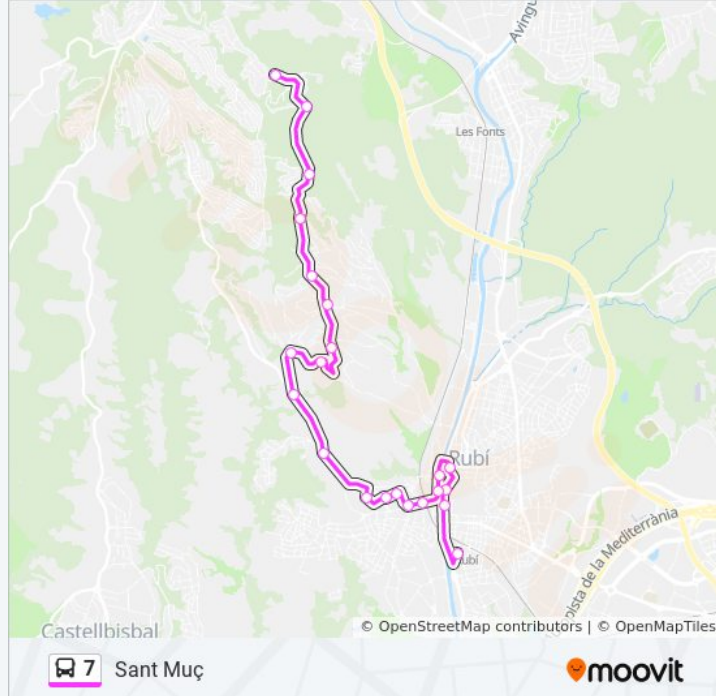

Segadors

Bellpuig

Can Feliu

Sant Muç - Can Solà

Los horarios y mapas de la línea 7 de autobús están disponibles en un PDF en moovitapp.com. Utiliza [Moovit App](#) para ver los horarios de los autobuses en vivo, el horario del tren o el horario del metro y las indicaciones paso a paso para todo el transporte público en Barcelona.

[Acerca de Moovit](#) • [Soluciones MaaS](#) • [Países incluidos](#) • [Comunidad de Moovitors](#)

© 2024 Moovit - Todos los Derechos Reservados

Mira los tiempos de llegada en tiempo real