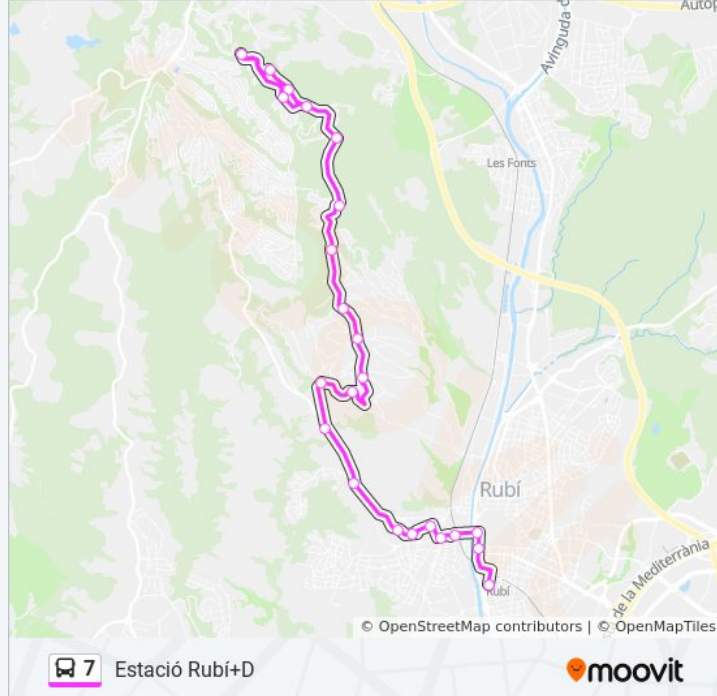

Pl. Del Pi

Av. Can Tapís

Les Valls

Can Bosch - Garrofers

Nogueres

Sant Muç

Can Ximelis

Cap Sant Genís

Josep Sapés

Josep Turú

Can Fatjó

Topazi

Sant Joan

Horario de la línea 7 de autobús

Estació Rubí+D Horario de ruta:

lunes	7:15 - 21:15
martes	7:15 - 21:15
miércoles	7:15 - 21:15
jueves	7:15 - 21:15
viernes	9:15 - 21:15
sábado	8:15 - 21:15
domingo	9:15 - 21:15

Información de la línea 7 de autobús**Dirección:** Estació Rubí+D**Paradas:** 23**Duración del viaje:** 30 min**Resumen de la línea:**

Espoz I Mina

Rambleta De Joan Miró (Rubí+D)

Sentido: Sant Muç

22 paradas