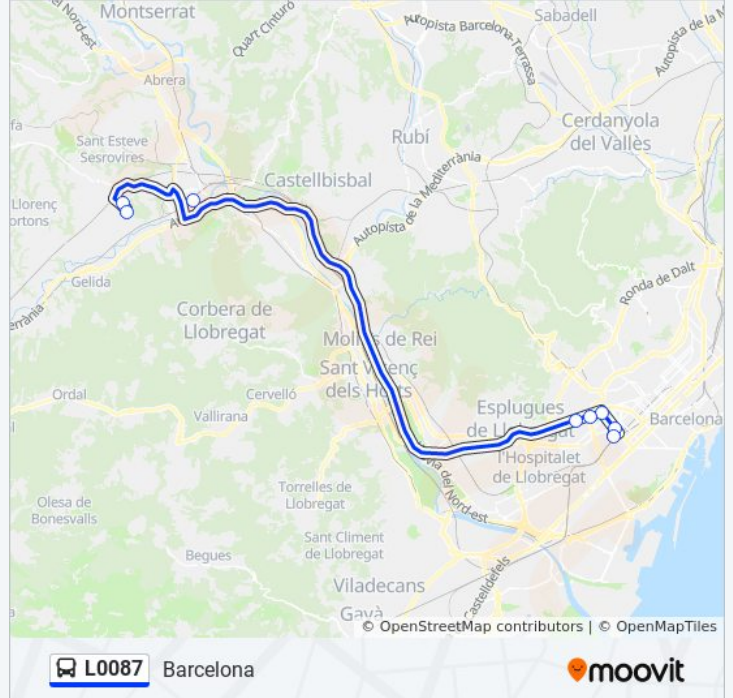

 L0087

Barcelona

Usa La App

La línea L0087 de autobús (Barcelona) tiene 2 rutas. Sus horas de operación los días laborables regulares son:

(1) a Barcelona: 8:20 - 17:45(2) a Can Brians: 6:30 - 15:30

Usa la aplicación Moovit para encontrar la parada de la línea L0087 de autobús más cercana y descubre cuándo llega la próxima línea L0087 de autobús

Sentido: Barcelona

8 paradas

[VER HORARIO DE LA LÍNEA](#)

Centre Penitenciari Brians 1

Centre Penitenciari Brians 2

Dr. Trueta - Av. Mancomunitats Comarcals

Diagonal-Metro Palau Reial

Av. Diagonal - Gran Via Carles III

Numància - Diagonal

Numància-Berlín

Estació D'Autobusos De Sants

Horario de la línea L0087 de autobús

Barcelona Horario de ruta:

lunes	8:20 - 17:45
martes	8:20 - 17:45
miércoles	8:20 - 17:45
jueves	8:20 - 17:45
viernes	10:15 - 19:20
sábado	10:15 - 19:20
domingo	10:15 - 19:20

Información de la línea L0087 de autobús**Dirección:** Barcelona**Paradas:** 8**Duración del viaje:** 35 min**Resumen de la línea:**

Sentido: Can Brians

8 paradas

[VER HORARIO DE LA LÍNEA](#)

Estació D'Autobusos De Sants