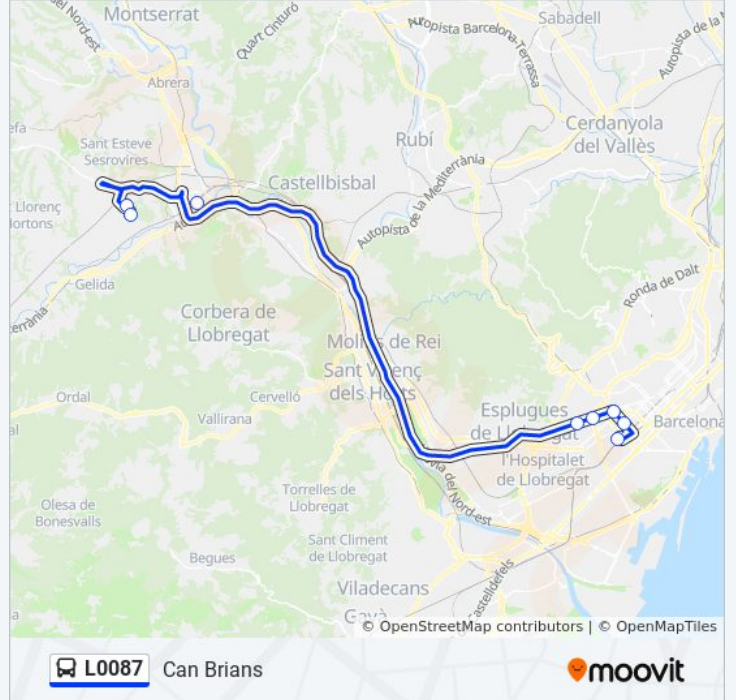

 L0087

Barcelona

Usa La App

La línea L0087 de autobús (Barcelona) tiene 2 rutas. Sus horas de operación los días laborables regulares son:

(1) a Barcelona: 8:20 - 17:45(2) a Can Brians: 6:30 - 15:30

Usa la aplicación Moovit para encontrar la parada de la línea L0087 de autobús más cercana y descubre cuándo llega la próxima línea L0087 de autobús

Sentido: Barcelona

8 paradas

[VER HORARIO DE LA LÍNEA](#)

Centre Penitenciari Brians 1

Centre Penitenciari Brians 2

Dr. Trueta - Av. Mancomunitats Comarcals

Diagonal-Metro Palau Reial

Av. Diagonal - Gran Via Carles III

Información de la línea L0087 de autobús**Dirección:** Barcelona**Paradas:** 8**Duración del viaje:** 35 min**Resumen de la línea:**

Sentido: Can Brians

8 paradas

[VER HORARIO DE LA LÍNEA](#)

Estació D'Autobusos De Sants

Información de la línea L0087 de autobús

Dirección: Can Brians

Paradas: 8

Duración del viaje: 35 min

Resumen de la línea:

Los horarios y mapas de la línea L0087 de autobús están disponibles en un PDF en moovitapp.com. Utiliza [Moovit App](#) para ver los horarios de los autobuses en vivo, el horario del tren o el horario del metro y las indicaciones paso a paso para todo el transporte público en Barcelona.