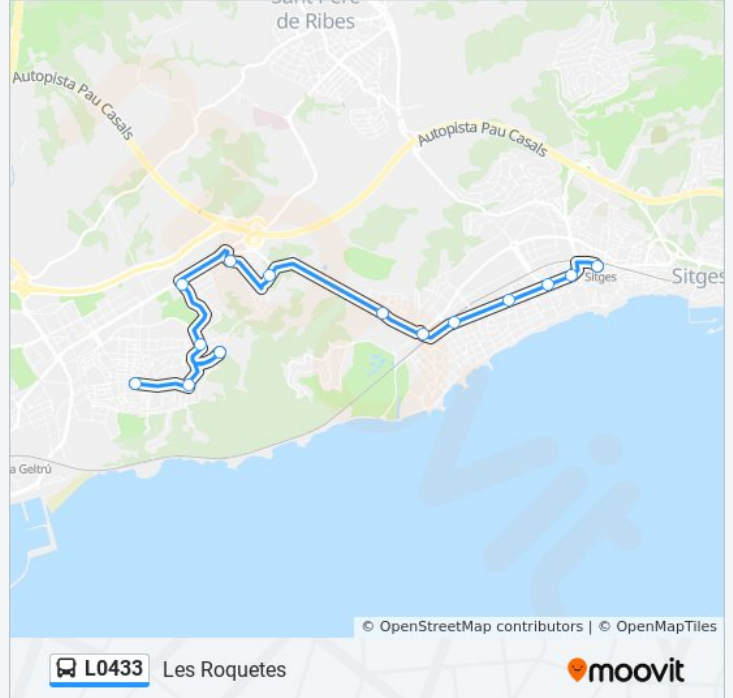

Sentido: Les Roquetes

14 paradas

[VER HORARIO DE LA LÍNEA](#)

Estació De Rodalies De Sitges

Oasis

Pg. Vilanova - Av. Sofia

Pg. Vilanova - La Granja

El Vinyet (La Masia)

Càmping Sitges

Rocamar

Mas D'En Serra - La Vaqueta

Carinyena (Ecole Bel-Air)

Av. Roquetes - Rbla. Garraf

Montseny - Matagalls

Mas D'En Serra - Puigsacalm

Montseny - Miguel Servet

Miquel Servet - Ajuntament

Horario de la línea L0433 de autobús

Les Roquetes Horario de ruta:

lunes	9:00 - 20:15
martes	9:00 - 20:15
miércoles	9:00 - 20:15
jueves	9:00 - 20:15
viernes	Sin Servicio
sábado	9:00 - 14:05
domingo	Sin Servicio

Información de la línea L0433 de autobús**Dirección:** Les Roquetes**Paradas:** 14**Duración del viaje:** 15 min**Resumen de la línea:**

Sentido: Sitges

12 paradas

[VER HORARIO DE LA LÍNEA](#)

Miquel Servet - Ajuntament