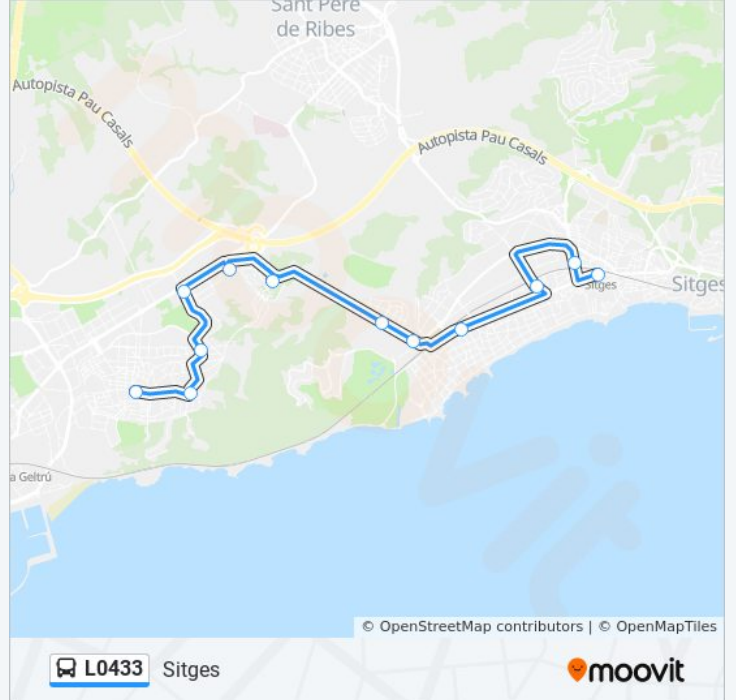

Sentido: Les Roquetes

14 paradas

[VER HORARIO DE LA LÍNEA](#)

Estació De Rodalies De Sitges

Oasis

Pg. Vilanova - Av. Sofia

Pg. Vilanova - La Granja

El Vinyet (La Masia)

Información de la línea L0433 de autobús**Dirección:** Les Roquetes**Paradas:** 14**Duración del viaje:** 15 min**Resumen de la línea:**

Sentido: Sitges

12 paradas

[VER HORARIO DE LA LÍNEA](#)

Miquel Servet - Ajuntament

Av. Sofia

Parc Can Robert

Estació De Rodalies De Sitges

Horario de la línea L0433 de autobús

Sitges Horario de ruta:

lunes	7:35 - 17:45
martes	7:35 - 17:45
miércoles	7:35 - 17:45
jueves	7:35 - 17:45
viernes	Sin Servicio
sábado	7:45 - 12:10
domingo	Sin Servicio

Información de la línea L0433 de autobús

Dirección: Sitges

Paradas: 12

Duración del viaje: 15 min

Resumen de la línea:

Los horarios y mapas de la línea L0433 de autobús están disponibles en un PDF en moovitapp.com. Utiliza [Moovit App](#) para ver los horarios de los autobuses en vivo, el horario del tren o el horario del metro y las indicaciones paso a paso para todo el transporte público en Barcelona.