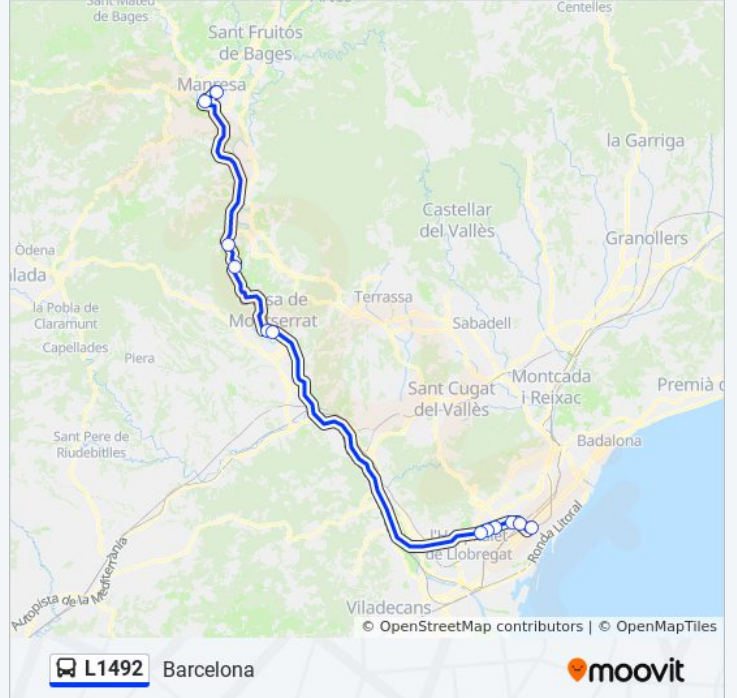

L1492

Barcelona

Usa La App

La línea L1492 de autobús (Barcelona) tiene 2 rutas. Sus horas de operación los días laborables regulares son:

(1) a Barcelona: 5:35 - 22:15(2) a Manresa: 6:30 - 22:35

Usa la aplicación Moovit para encontrar la parada de la línea L1492 de autobús más cercana y descubre cuándo llega la próxima línea L1492 de autobús

**Sentido: Barcelona**

12 paradas

[VER HORARIO DE LA LÍNEA](#)

Estació D'Autobusos De Manresa  
Pl. Valldaura  
Parc De L'Alvèrnia - La Puntual  
Can Gomis  
Rotonda Closos  
Pl. Catalunya  
Diagonal-Av Doctor Marañón  
Diagonal-Metro Palau Reial  
Av. Diagonal - Gran Via Carles III  
Comte D'Urgell - Buenos Aires  
Muntaner-Roselló  
Gran Via - Balmes

**Información de la línea L1492 de autobús****Dirección:** Barcelona**Paradas:** 12**Duración del viaje:** 85 min**Resumen de la línea:**

### Sentido: Manresa

11 paradas

[VER HORARIO DE LA LÍNEA](#)

- Gran Via - Balmes
- Còrsega-Hospital Clínic
- (Maria Cristina) Av. Diagonal/Dr. Ferran
- Av. Diagonal - "Palau Reial De Pedralbes"
- Av Diagonal - Metro Zona Universitaria
- Pl. De L'Oli
- Rotonda Closos
- Can Gomis
- Ctra. Abrera A Manresa/Bp-1121
- Pl. Valldaura
- Estació D'Autobusos De Manresa