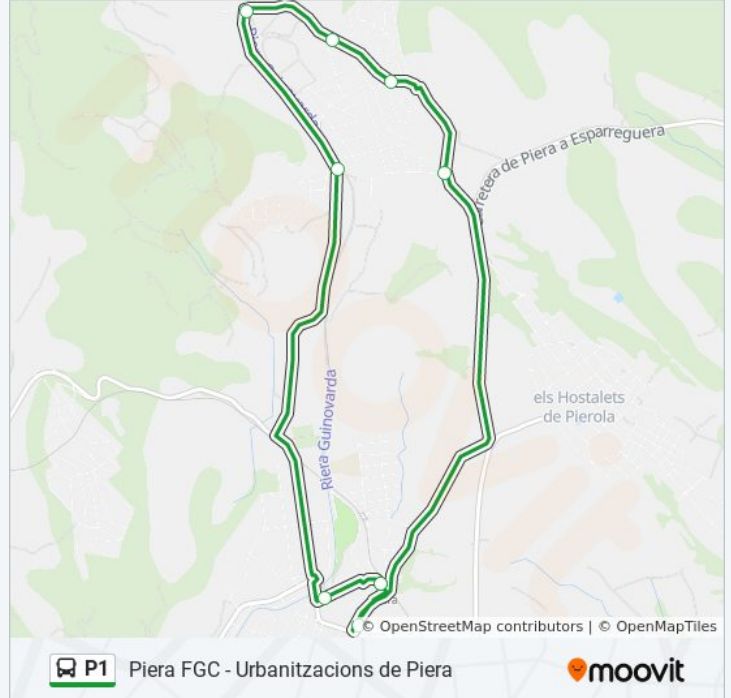

### Información de la línea P1 de autobús

**Dirección:** Piera - Urbanització Can Rovira - Piera

**Paradas:** 9

**Duración del viaje:** 17 min

**Resumen de la línea:**