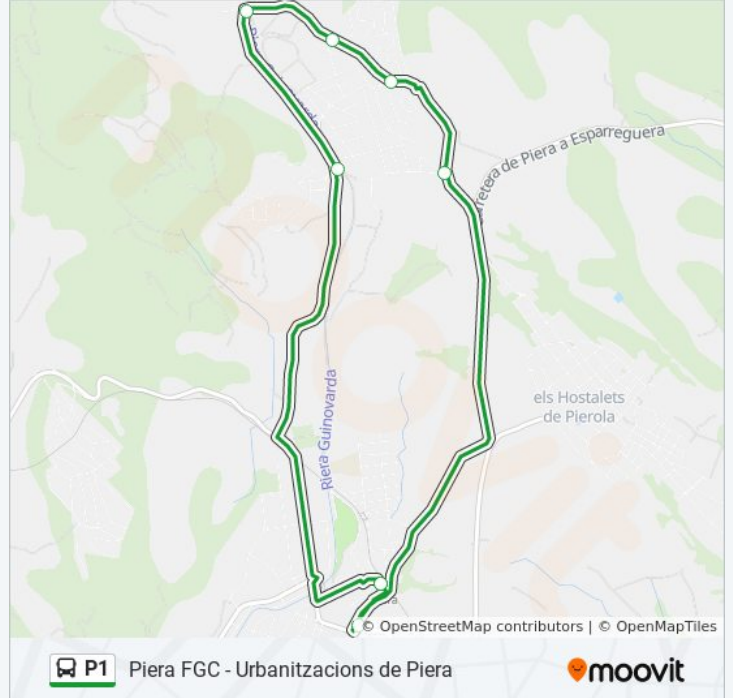

### Sentido: Piera - Urbanització Can Rovira - Piera

9 paradas

[VER HORARIO DE LA LÍNEA](#)

Estació Fgc Piera

Cap-Montmar

El Bosc De L'Àliga

Ca N'Aguilera

Can Martí De L'Estela 3