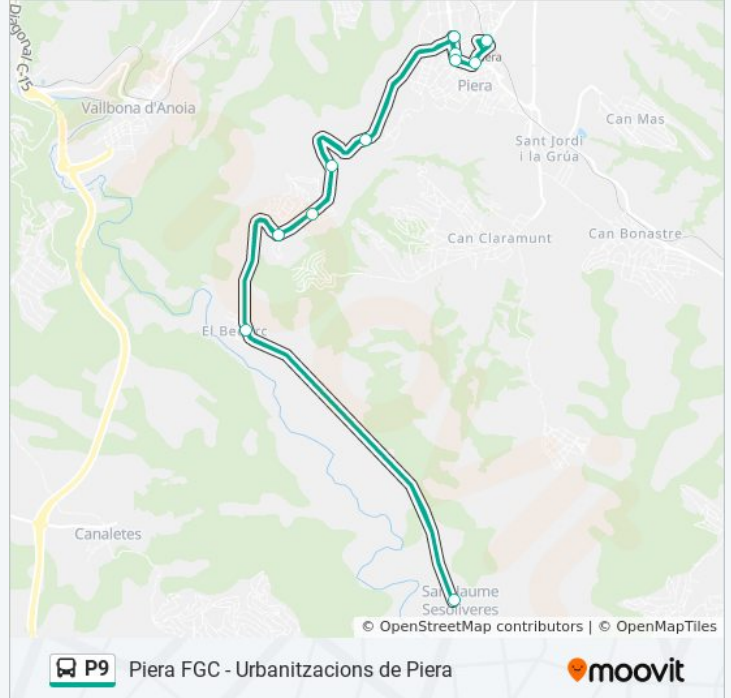

Estació Fgc Piera
Ctra. Igualada - Monimar
Cap
El Bedorc
Sant Jaume Sesoliveres
El Castell De La Ventosa B
Can Mata 1
Can Mata 2
El Raval
Cap
Carretera D'Igualada - Segre
Ricard Canals
Estació Fgc Piera

Horario de la línea P9 de autobús

Piera - Sant Jaume Sesoliveres - Piera Horario de ruta:

lunes	9:29
martes	9:29
miércoles	9:29
jueves	9:29
viernes	9:29
sábado	Sin Servicio
domingo	Sin Servicio

Información de la línea P9 de autobús

Dirección: Piera - Sant Jaume Sesoliveres - Piera

Paradas: 13

Duración del viaje: 26 min

Resumen de la línea:

Sentido: Piera - Sant Jaume Sesoliveres - Piera

13 paradas

[VER HORARIO DE LA LÍNEA](#)

- Estació Fgc Piera
- Ctra. Igualada - Monimar
- Cap
- El Bedorc
- Sant Jaume Sesoliveres
- El Castell De La Ventosa B
- Can Mata 1
- Can Mata 2
- El Raval
- Cap
- Carretera D'Igualada - Segre
- Ricard Canals
- Estació Fgc Piera