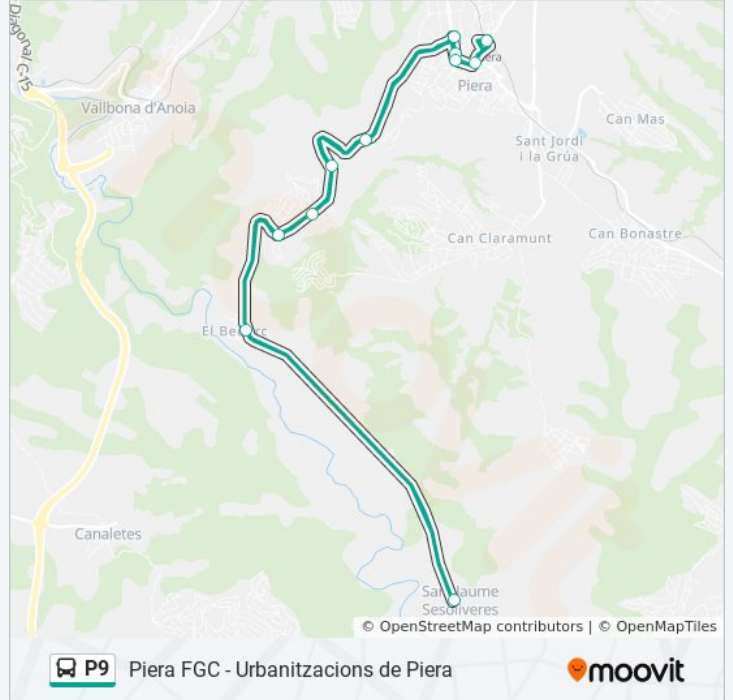

Dirección: Piera - Sant Jaume Sesoliveres - Piera

Paradas: 13

Duración del viaje: 26 min

Resumen de la línea:

Sentido: Piera - Sant Jaume Sesoliveres - Piera

13 paradas

[VER HORARIO DE LA LÍNEA](#)

- Estació Fgc Piera
- Ctra. Igualada - Monimar
- Cap
- El Bedorc
- Sant Jaume Sesoliveres
- El Castell De La Ventosa B
- Can Mata 1
- Can Mata 2
- El Raval
- Cap
- Carretera D'Igualada - Segre
- Ricard Canals
- Estació Fgc Piera

Horario de la línea P9 de autobús

Piera - Sant Jaume Sesoliveres - Piera Horario de ruta:

lunes	13:47
martes	13:47
miércoles	13:47
jueves	13:47
viernes	13:47
sábado	Sin Servicio
domingo	Sin Servicio

Información de la línea P9 de autobús

Dirección: Piera - Sant Jaume Sesoliveres - Piera

Paradas: 13

Duración del viaje: 29 min

Resumen de la línea:

Los horarios y mapas de la línea P9 de autobús están disponibles en un PDF en moovitapp.com. Utiliza [Moovit App](#) para ver los horarios de los autobuses en vivo, el horario del tren o el horario del metro y las indicaciones paso a paso para todo el transporte público en Barcelona.