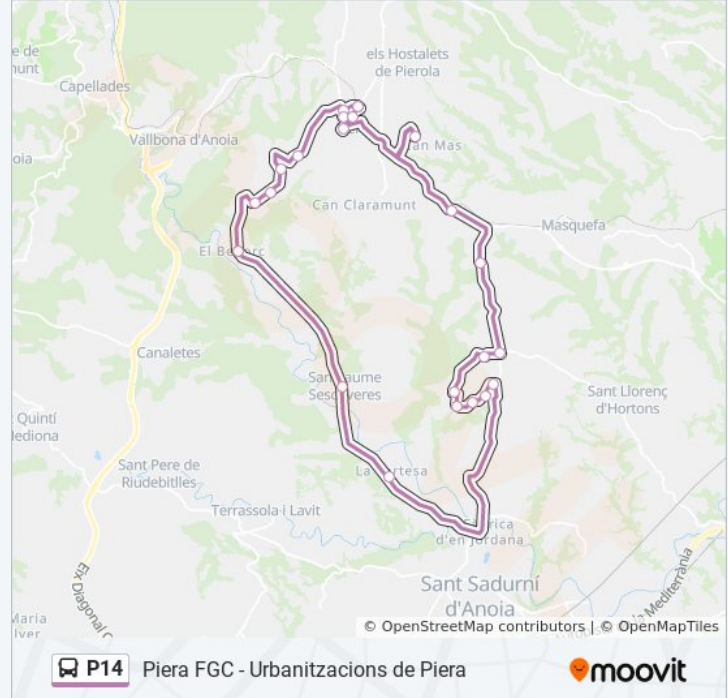

La línea P14 de autobús (Piera FGC - Urbanitzacions de Piera) tiene una ruta. Sus horas de operación los días laborables regulares son:

(1) a Única Sortida: 13:05

Usa la aplicación Moovit para encontrar la parada de la línea P14 de autobús más cercana y descubre cuándo llega la próxima línea P14 de autobús

Sentido: Única Sortida

23 paradas

[VER HORARIO DE LA LÍNEA](#)

Estació Fgc Piera

Cap-Montmar

Sant Cristòfol

Can Mas

Can Bonastre

La Fortesa

Sant Jaume Sesoliveres

El Bedorc

El Castell De La Ventosa B

Can Mata 1

Can Mata 2

El Raval

Carretera D'Igualada - Segre

Dirección: Única Sortida

Paradas: 23

Duración del viaje: 36 min

Resumen de la línea:

Ricard Canals

Estació Fgc Piera

Los horarios y mapas de la línea P14 de autobús están disponibles en un PDF en moovitapp.com. Utiliza [Moovit App](#) para ver los horarios de los autobuses en vivo, el horario del tren o el horario del metro y las indicaciones paso a paso para todo el transporte público en Barcelona.