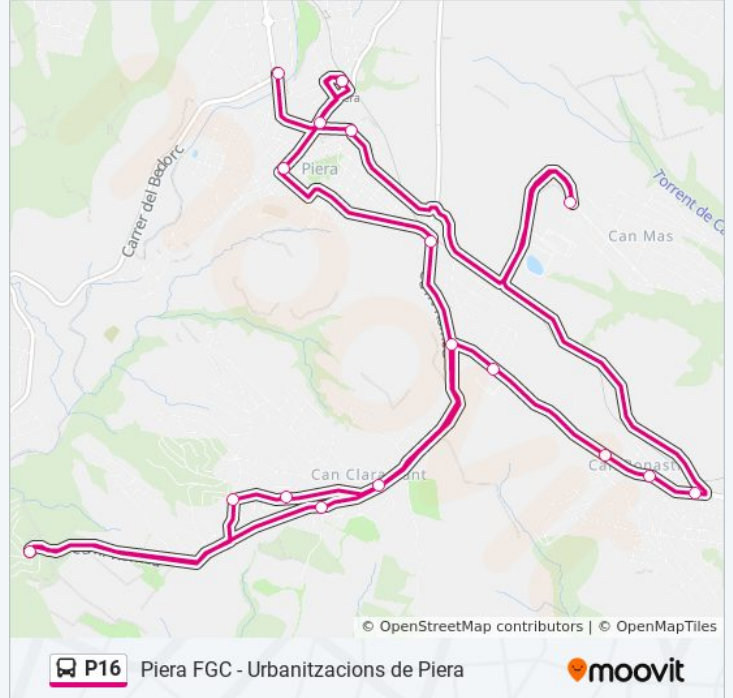

Dirección: No Para A Cap

Paradas: 17

Duración del viaje: 42 min

Resumen de la línea:

Sentido: Piera - Urbanitzacions - Piera

18 paradas

[VER HORARIO DE LA LÍNEA](#)

Estació Fgc Piera
 Sant Cristòfol
 Sant Jordi
 Can Claramunt 1
 Can Claramunt 2
 Can Claramunt 3
 Castell De La Ventosa A
 Can Claramunt 4
 La Grua 1
 La Grua 2
 Corral Del Mas - Ametller (Can Bonastre)
 Mas - Muntanya (Can Bonastre)
 Mas - Mar (Can Bonastre)
 Can Mas
 La Bóbila
 Ricard Canals
 Estació Fgc Piera
 Cap

Horario de la línea P16 de autobús

Piera - Urbanitzacions - Piera Horario de ruta:

lunes	10:17
martes	10:17
miércoles	10:17
jueves	10:17
viernes	10:17
sábado	Sin Servicio
domingo	Sin Servicio

Información de la línea P16 de autobús

Dirección: Piera - Urbanitzacions - Piera

Paradas: 18

Duración del viaje: 46 min

Resumen de la línea:

Los horarios y mapas de la línea P16 de autobús están disponibles en un PDF en moovitapp.com. Utiliza [Moovit App](#) para ver los horarios de los autobuses en vivo, el horario del tren o el horario del metro y las indicaciones paso a paso para todo el transporte público en Barcelona.