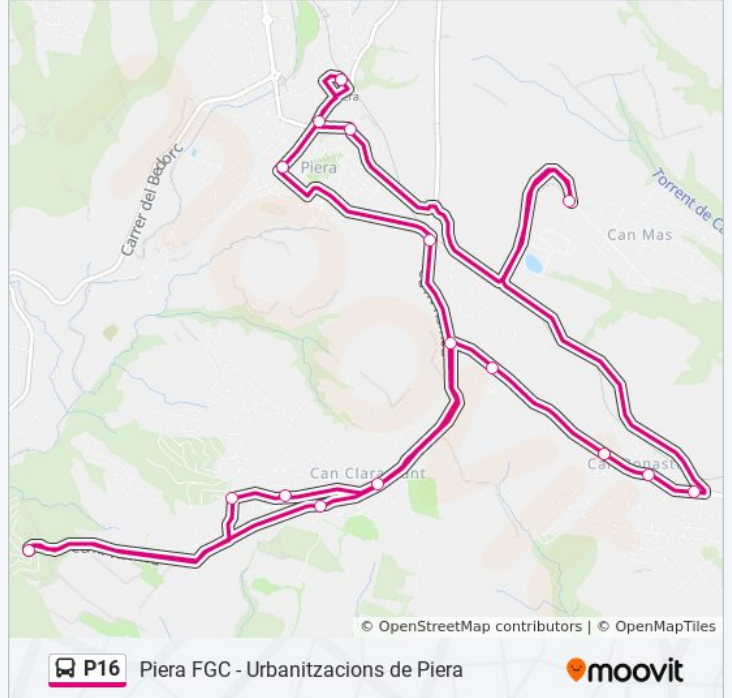

Estació Fgc Piera
Sant Cristòfol
Sant Jordi
Can Claramunt 1
Can Claramunt 2
Can Claramunt 3
Castell De La Ventosa A
Can Claramunt 4
La Grua 1
La Grua 2
Corral Del Mas - Ametller (Can Bonastre)
Mas - Muntanya (Can Bonastre)
Mas - Mar (Can Bonastre)
Can Mas
La Bóbila
Ricard Canals
Estació Fgc Piera

Dirección: No Para A Cap

Paradas: 17

Duración del viaje: 42 min

Resumen de la línea:

Sentido: Piera - Urbanitzacions - Piera

18 paradas

[VER HORARIO DE LA LÍNEA](#)

Estació Fgc Piera
 Sant Cristòfol
 Sant Jordi
 Can Claramunt 1
 Can Claramunt 2
 Can Claramunt 3
 Castell De La Ventosa A
 Can Claramunt 4
 La Grua 1
 La Grua 2
 Corral Del Mas - Ametller (Can Bonastre)
 Mas - Muntanya (Can Bonastre)
 Mas - Mar (Can Bonastre)
 Can Mas
 La Bóbila
 Ricard Canals
 Estació Fgc Piera
 Cap

Dirección: Piera - Urbanitzacions - Piera

Paradas: 18

Duración del viaje: 46 min

Resumen de la línea:

Los horarios y mapas de la línea P16 de autobús están disponibles en un PDF en moovitapp.com. Utiliza [Moovit App](#) para ver los horarios de los autobuses en vivo, el horario del tren o el horario del metro y las indicaciones paso a paso para todo el transporte público en Barcelona.