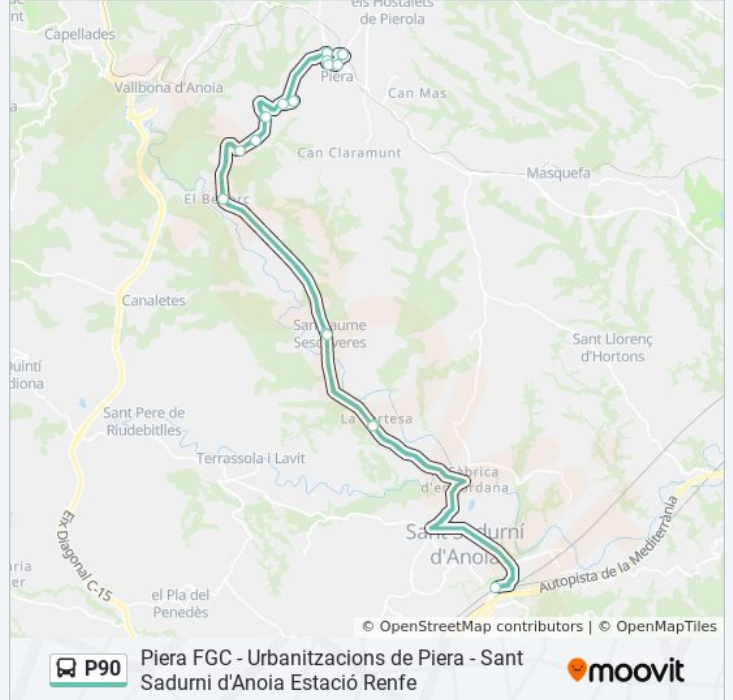

Piera FGC - Urbanitzacions de Piera - Sant Sadurni d'Anoia Estació Renfe

[Ver En Modo Sitio Web](#)

La línea P90 de autobús (Piera FGC - Urbanitzacions de Piera - Sant Sadurni d'Anoia Estació Renfe) tiene una ruta. Sus horas de operación los días laborables regulares son:

(1) a Piera - Sant Sadurní - Piera: 7:09 - 19:47

Usa la aplicación Moovit para encontrar la parada de la línea P90 de autobús más cercana y descubre cuándo llega la próxima línea P90 de autobús

Sentido: Piera - Sant Sadurní - Piera

21 paradas

[VER HORARIO DE LA LÍNEA](#)

Estació Fgc Piera
Ctra. Igualada - Monimar
Cap
Pl. Sant Crist
Can Mata 2
Can Mata 1
El Bedorc
Sant Jaume Sesoliveres
La Fortesa
Sant Sadurní D'Anoia (Estació Renfe)
La Fortesa
Sant Jaume Sesoliveres
El Bedorc
El Castell De La Ventosa B
Can Mata 1
Can Mata 2
El Raval
Cap
Carretera D'Igualada - Segre
Ricard Canals

Información de la línea P90 de autobús

Dirección: Piera - Sant Sadurní - Piera

Paradas: 21

Duración del viaje: 56 min

Resumen de la línea:

Los horarios y mapas de la línea P90 de autobús están disponibles en un PDF en moovitapp.com. Utiliza [Moovit App](#) para ver los horarios de los autobuses en vivo, el horario del tren o el horario del metro y las indicaciones paso a paso para todo el transporte público en Barcelona.