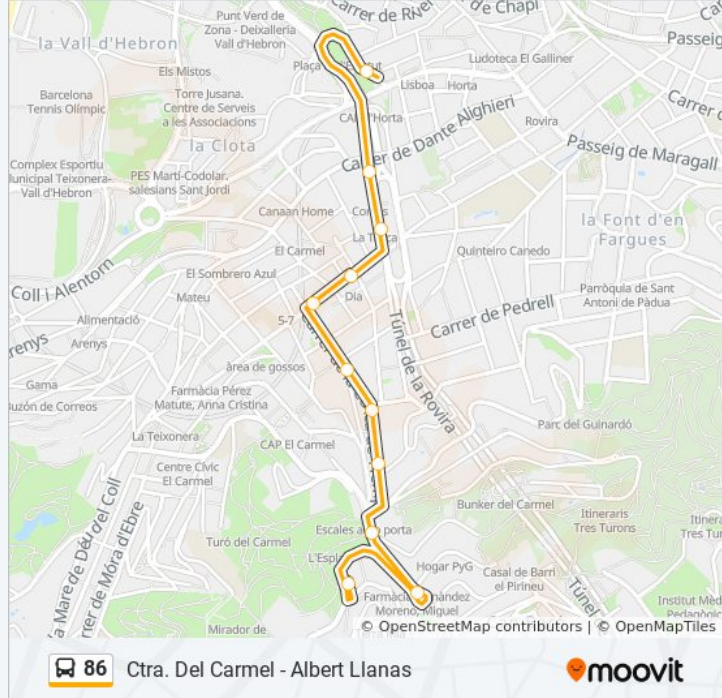

Metro Horta - Conca De Tremp - Albert Llanas - Calderón De La Barca - Dante Alighieri - Metro Horta

[Usa La App](#)

La línea 86 de autobús (Metro Horta - Conca De Tremp - Albert Llanas - Calderón De La Barca - Dante Alighieri - Metro Horta) tiene una ruta. Sus horas de operación los días laborables regulares son:

Dante Alighieri - Pantà De Tremp

Horario de la línea 86 de autobús

Metro Horta - Conca De Tremp - Albert Llanas - Calderón De La Barca - Dante Alighieri - Metro Horta
Horario de ruta:

lunes	5:55 - 21:55
martes	5:55 - 21:55
miércoles	5:55 - 21:55
jueves	5:55 - 21:55
viernes	9:00 - 22:00
sábado	6:35 - 21:45
domingo	9:00 - 22:00

Información de la línea 86 de autobús

Dirección: Metro Horta - Conca De Tremp - Albert Llanas - Calderón De La Barca - Dante Alighieri - Metro Horta

Paradas: 24

Duración del viaje: 35 min

Resumen de la línea:

Dante Alighieri - Rambla Del Carmel

Dante Alighieri-Santa Joana D'Arc

Dante Alighieri - Estoril

Tajo - Baixada Del Mercat

Porto - Lisboa

Los horarios y mapas de la línea 86 de autobús están disponibles en un PDF en moovitapp.com. Utiliza [Moovit App](#) para ver los horarios de los autobuses en vivo, el horario del tren o el horario del metro y las indicaciones paso a paso para todo el transporte público en Barcelona.