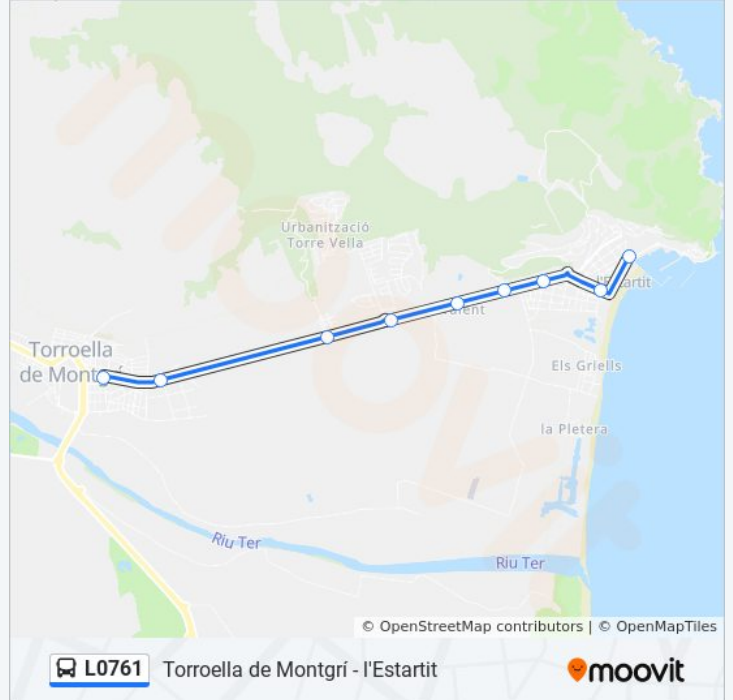

L0761

Torroella de Montgrí - l'Estartit

Usa La App

La línea L0761 de autobús (Torroella de Montgrí - l'Estartit) tiene 2 rutas. Sus horas de operación los días laborables regulares son:

(1) a l'Estartit: 6:30 - 18:35(2) a Torroella De Montgrí: 8:45 - 21:45

Sentido: Torroella De Montgrí

9 paradas

[VER HORARIO DE LA LÍNEA](#)

Gi-641 - Pg. Marítim, Cantonada Pl. Dr. Fleming

Av. Grècia, 12

Gi-641 - Cra. L'Estartit, Km . 5,1 (Jocs

Gi-641 - Cra. L'Estartit, Km . 4,8 (Càmping
Castell Montgrí)

Estació D'Autobusos De Torroella De Montgrí

Horario de la línea L0761 de autobús

Torroella De Montgrí Horario de ruta:

lunes	8:45 - 21:45
martes	8:45 - 21:45
miércoles	8:45 - 21:45
jueves	8:45 - 21:45
viernes	10:15 - 22:30
sábado	10:15 - 22:30
domingo	10:15 - 22:30

Información de la línea L0761 de autobús

Dirección: Torroella De Montgrí

Paradas: 9

Duración del viaje: 11 min

Resumen de la línea:

Los horarios y mapas de la línea L0761 de autobús están disponibles en un PDF en moovitapp.com. Utiliza [Moovit App](#) para ver los horarios de los autobuses en vivo, el horario del tren o el horario del metro y las indicaciones paso a paso para todo el transporte público en Barcelona.