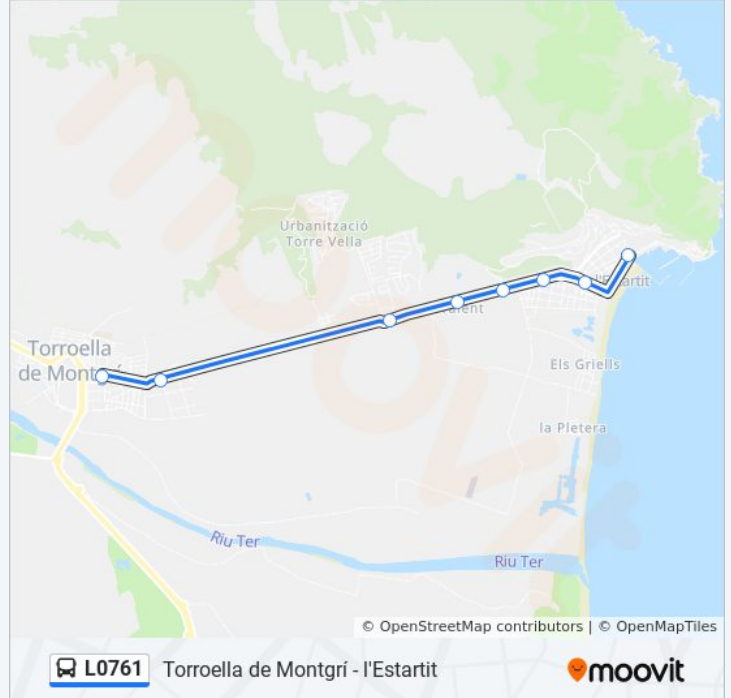

L0761

Torroella de Montgrí - l'Estartit

Usa La App

La línea L0761 de autobús (Torroella de Montgrí - l'Estartit) tiene 2 rutas. Sus horas de operación los días laborables regulares son:

(1) a l'Estartit: 6:30 - 18:35(2) a Torroella De Montgrí: 8:45 - 21:45

Estació D'Autobusos De Torroella De Montgrí

Gi-641 - Cra. l'Estartit, Km 1 (Polígon Industrial)

Gi-641 - Cra. l'Estartit, Km. 3,4 (Urb. Torre Gran Davant Super Gp)

Gi-641 - Cra. l'Estartit, Km. 4,2 (Urb. Mas Marquès -Davant Lidl)

Gi-641 - Cra. l'Estartit, Km . 4,8 (Càmping Castell Montgrí)

Gi-641 - Cra. l'Estartit, Km . 5,1 (Jocs

Av. Grècia, 33

Gi-641 - Pg. Marítim, Cantonada Pl. Dr. Fleming

Horario de la línea L0761 de autobús

l'Estartit Horario de ruta:

Sentido: Torroella De Montgrí

9 paradas

[VER HORARIO DE LA LÍNEA](#)

Gi-641 - Pg. Marítim, Cantonada Pl. Dr. Fleming

Av. Grècia, 12

Gi-641 - Cra. L'Estartit, Km . 5,1 (Jocs

Gi-641 - Cra. L'Estartit, Km . 4,8 (Càmping
Castell Montgrí)