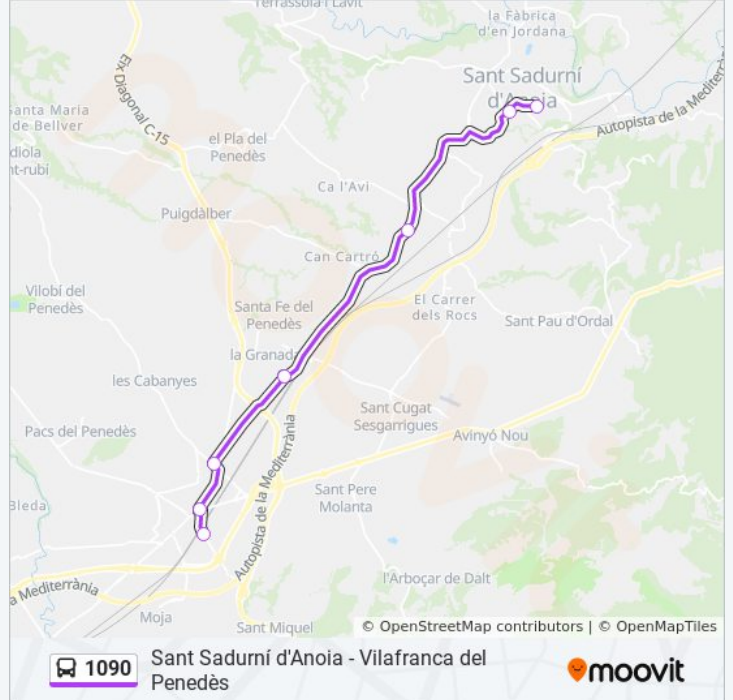

Información de la línea 1090 de autobús

Dirección: Sant Sadurní D'Anoia

Paradas: 7

Duración del viaje: 25 min

Resumen de la línea:

Sentido: Vilafranca Del Penedès

7 paradas

[VER HORARIO DE LA LÍNEA](#)

Dirección: Vilafranca Del Penedès

Paradas: 7

Duración del viaje: 25 min

Resumen de la línea:

Los horarios y mapas de la línea 1090 de autobús están disponibles en un PDF en moovitapp.com. Utiliza [Moovit App](#) para ver los horarios de los autobuses en vivo, el horario del tren o el horario del metro y las indicaciones paso a paso para todo el transporte público en Barcelona.