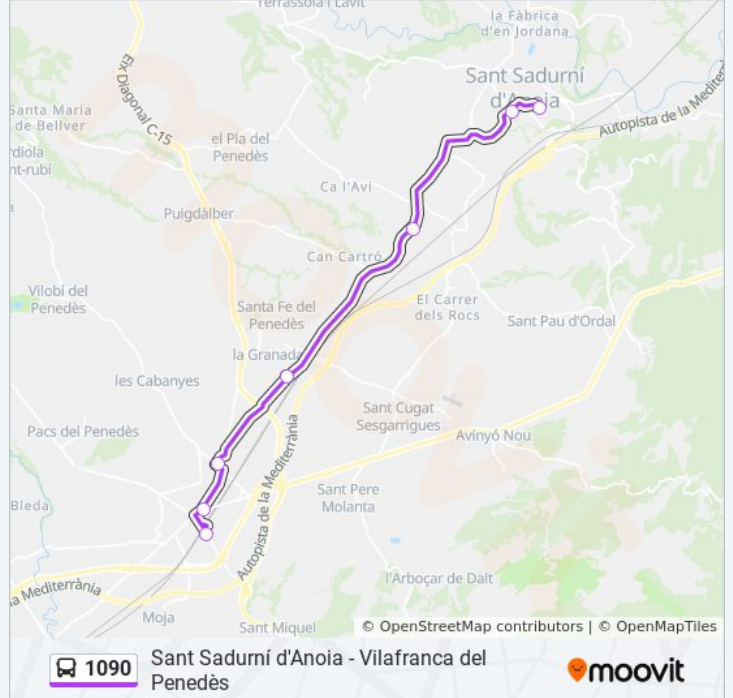

Sentido: Sant Sadurní D'Anoia

7 paradas

[VER HORARIO DE LA LÍNEA](#)

Estació D'Autobusos De Vilafranca Del Penedès

Santa Clara - Cal Rondina

Hospital Comarcal

Cruïlla Estació De Rodalies De La Granada

Can Bas

Arseni

Pl. Pont Romà

Horario de la línea 1090 de autobús

Sant Sadurní D'Anoia Horario de ruta:

lunes	6:50 - 19:15
martes	6:50 - 19:15
miércoles	6:50 - 19:15
jueves	6:50 - 19:15
viernes	6:50 - 19:15
sábado	13:15
domingo	Sin Servicio

Información de la línea 1090 de autobús

Dirección: Sant Sadurní D'Anoia

Paradas: 7

Duración del viaje: 25 min

Resumen de la línea:

Sentido: Vilafranca Del Penedès

7 paradas

[VER HORARIO DE LA LÍNEA](#)