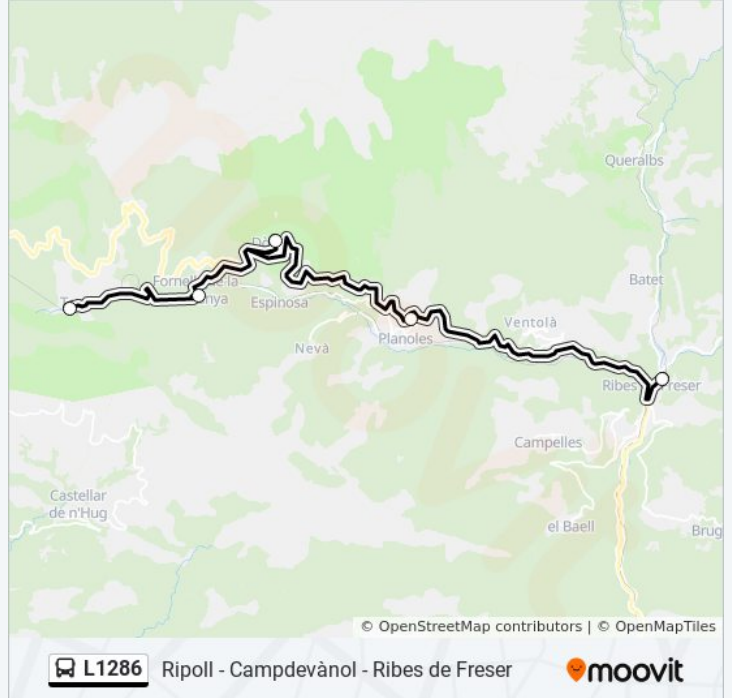

Información de la línea L1286 de autobús

Dirección: Ripoll (Semidirecte)

Paradas: 8

Duración del viaje: 25 min

Resumen de la línea:

Sentido: Toses (Per Dòrria)

5 paradas

[VER HORARIO DE LA LÍNEA](#)

Ribes De Freser

N-260, 4 - Planoles

Dòrria

Giv-4016, 6 - Fornells De La Muntanya

Toses

Horario de la línea L1286 de autobús

Toses (Per Dòrria) Horario de ruta:

lunes	9:40
martes	9:40
miércoles	9:40
jueves	9:40
viernes	Sin Servicio
sábado	9:00
domingo	Sin Servicio

Información de la línea L1286 de autobús

Dirección: Toses (Per Dòrria)

Paradas: 5

Duración del viaje: 40 min

Resumen de la línea:

Sentido: Toses (Per Nevà)

5 paradas

[VER HORARIO DE LA LÍNEA](#)

Ribes De Freser

N-260, 4 - Planoles

Nevà

Giv-4016, 6 - Fornells De La Muntanya

Toses

Horario de la línea L1286 de autobús

Toses (Per Nevà) Horario de ruta:

lunes	17:45
martes	17:45
miércoles	17:45
jueves	17:45
viernes	Sin Servicio
sábado	17:00
domingo	Sin Servicio