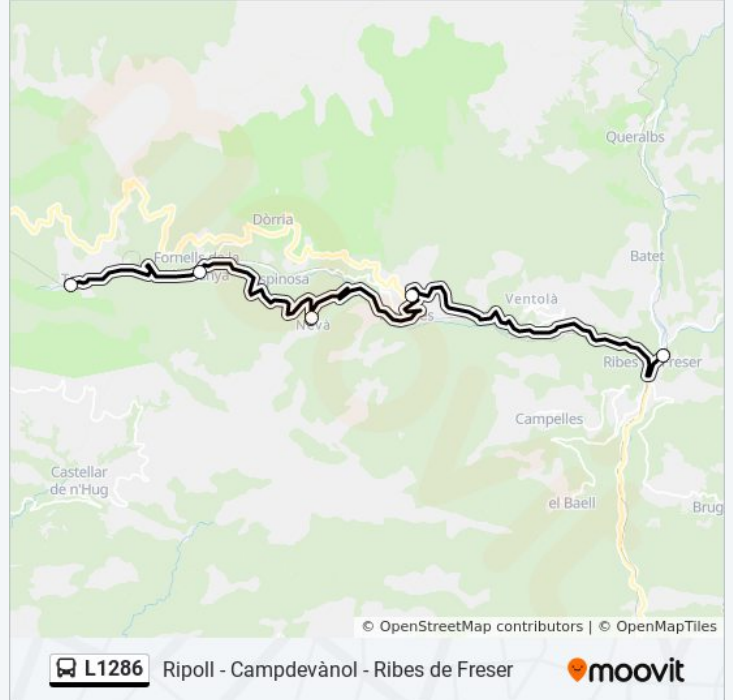

Información de la línea L1286 de autobús

Dirección: Toses (Per Dòrria)

Paradas: 5

Duración del viaje: 40 min

Resumen de la línea:

Sentido: Toses (Per Nevà)

5 paradas

[VER HORARIO DE LA LÍNEA](#)

Ribes De Freser

N-260, 4 - Planoles

Nevà

Giv-4016, 6 - Fornells De La Muntanya

Toses

Horario de la línea L1286 de autobús

Toses (Per Nevà) Horario de ruta:

lunes	17:45
martes	17:45
miércoles	17:45
jueves	17:45
viernes	Sin Servicio
sábado	17:00
domingo	Sin Servicio

Información de la línea L1286 de autobús

Dirección: Toses (Per Nevà)

Paradas: 5

Duración del viaje: 45 min

Resumen de la línea:

Los horarios y mapas de la línea L1286 de autobús están disponibles en un PDF en moovitapp.com. Utiliza [Moovit App](#) para ver los horarios de los autobuses en vivo, el horario del tren o el horario del metro y las indicaciones paso a paso para todo el transporte público en Barcelona.