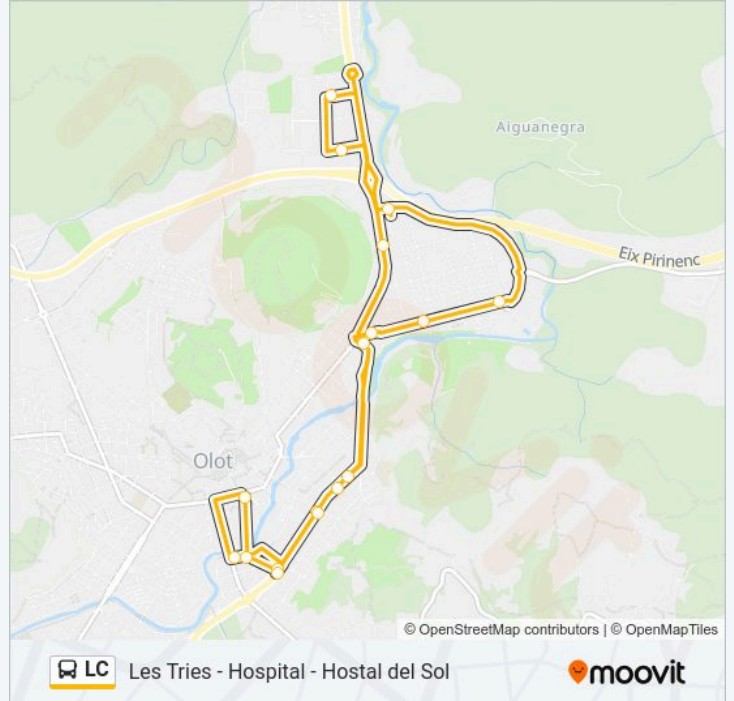

Estació D'Autobusos D'Olot

Pont De Cal Russet

Casal De Les Fonts

C. De Sant Cristòfor

Escola Biseroques

Parc Dels Ocells - La Rodona

Alba Rosa

C/ D'Esteve Molas

Les Tries

Ctra. De Les Tries

La Rodona

Escola Biseroques

C. De Sant Cristòfor

Casal De Les Fonts

Pont De Cal Russet

Estació D'Autobusos D'Olot

- Estació D'Autobusos D'Olot
- Pont De Cal Russet
- Casal De Les Fonts
- C. De Sant Cristòfor
- Escola Biseroques
- Parc Dels Ocells - La Rodona
- Alba Rosa
- C/ Del Conflent
- Institut Escola Greda
- C/ D'Esteve Molas
- Les Tries
- Ctra. De Les Tries
- La Rodona
- Escola Biseroques
- C. De Sant Cristòfor
- Casal De Les Fonts
- Pont De Cal Russet
- Estació D'Autobusos D'Olot

Información de la línea LC de autobús

Dirección: Estació D'Autobussos-Estació D'Autobussos-Tr

Paradas: 18

Duración del viaje: 29 min

Resumen de la línea:

Sentido: Hospital De Sant Jaume

28 paradas

[VER HORARIO DE LA LÍNEA](#)