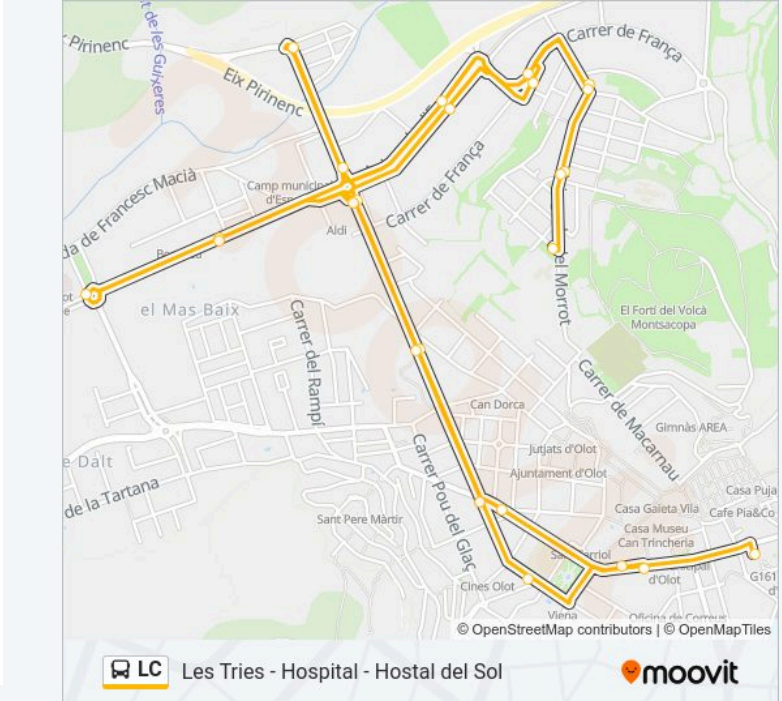

Estació D'Autobusos D'Olot

Pont De Cal Russet

Casal De Les Fonts

C. De Sant Cristòfor

Escola Biseroques

Parc Dels Ocells - La Rodona

Alba Rosa

C/ D'Esteve Molas

Les Tries

Ctra. De Les Tries

La Rodona

Escola Biseroques

C. De Sant Cristòfor

Casal De Les Fonts

Pont De Cal Russet

Estació D'Autobusos D'Olot

Información de la línea LC de autobús

Dirección: Hospital De Sant Jaume

Paradas: 28

Duración del viaje: 28 min

Resumen de la línea:

Estadi Municipal D'Esports

Hostal Del Sol

Av. President Lluís Companys

Olot - Nou Hospital

Av. President Lluís Companys

Estadi Municipal D'Esports

Mas Bosser

Maria Reina

Escola Pia

Hospital Sant Jaume

Los horarios y mapas de la línea LC de autobús están disponibles en un PDF en moovitapp.com. Utiliza Moovit App para ver los horarios de los autobuses en vivo, el horario del tren o el horario del metro y las indicaciones paso a paso para todo el transporte público en Barcelona.