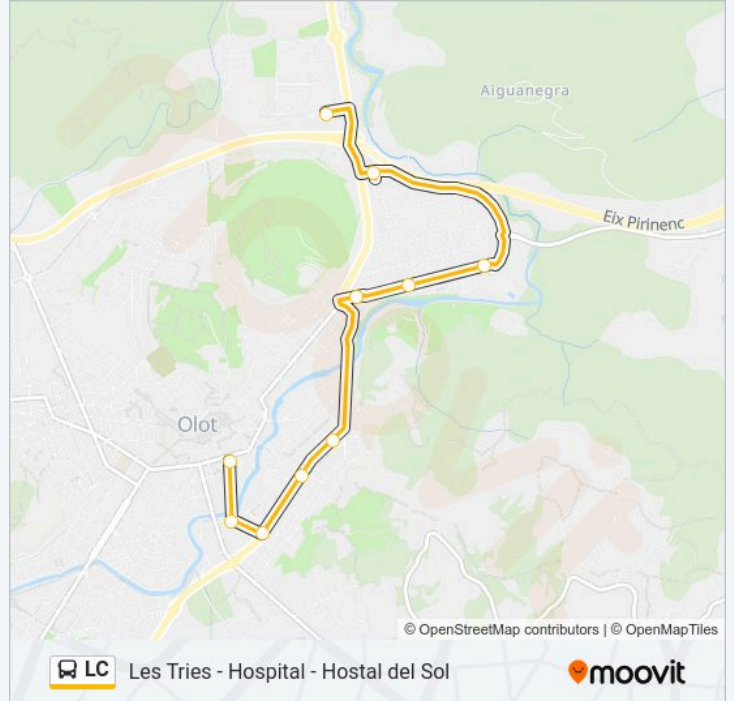

Institut Escola Greda

C/ D'Esteve Molas

Les Tries

Ctra. De Les Tries

La Rodona

Escola Biseroques

C. De Sant Cristòfor

Casal De Les Fonts

Información de la línea LC de autobús

Dirección: Estació D'Autobusos

Paradas: 10

Duración del viaje: 14 min

Resumen de la línea:

Sentido: Estació D'Autobusos

16 paradas

[VER HORARIO DE LA LÍNEA](#)

Estació D'Autobusos D'Olot

Pont De Cal Russet

Casal De Les Fonts

C. De Sant Cristòfor

Escola Biseroques

Parc Dels Ocells - La Rodona

Alba Rosa

C/ D'Esteve Molas

Les Tries

Ctra. De Les Tries

La Rodona

Escola Biseroques

C. De Sant Cristòfor

Casal De Les Fonts

Pont De Cal Russet

Estació D'Autobusos D'Olot