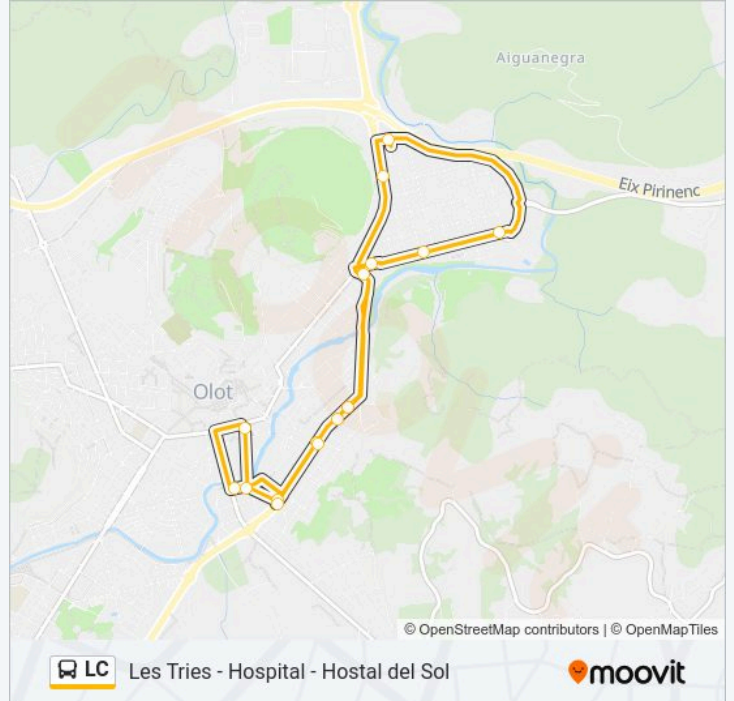

Estació D'Autobusos D'Olot

Pont De Cal Russet

Casal De Les Fonts

C. De Sant Cristòfor

Escola Biseroques

Parc Dels Ocells - La Rodona

Alba Rosa

C/ D'Esteve Molas

Les Tries

Ctra. De Les Tries

La Rodona

Escola Biseroques

C. De Sant Cristòfor

Casal De Les Fonts

Pont De Cal Russet

Estació D'Autobusos D'Olot

Información de la línea LC de autobús

Dirección: Estació D'Autobusos

Paradas: 16

Duración del viaje: 25 min

Resumen de la línea:

Sentido: Estació D'Autobussos-Estació D'Autobussos-Tr

18 paradas

[VER HORARIO DE LA LÍNEA](#)

Información de la línea LC de autobús

Dirección: Estació D'Autobussos-Estació D'Autobussos-Tr

Paradas: 18

Duración del viaje: 29 min

Resumen de la línea:

Sentido: Hospital De Sant Jaume

28 paradas

[VER HORARIO DE LA LÍNEA](#)