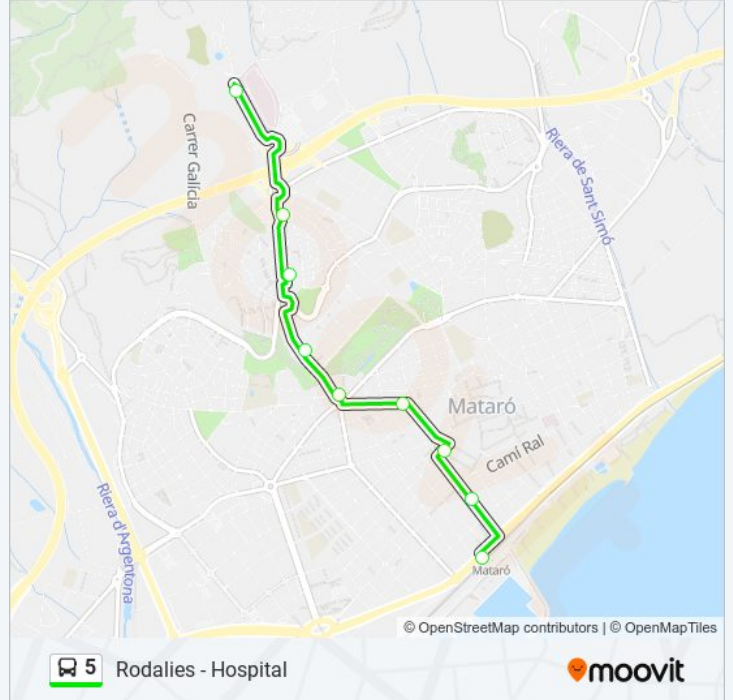

Rodalies - Hospital

[Usa La App](#)

La línea 5 de autobús (Rodalies - Hospital) tiene una ruta. Sus horas de operación los días laborables regulares son:

(1) a Hospital De Mataró: 05:41 - 22:32

Usa la aplicación Moovit para encontrar la parada de la línea 5 de autobús más cercana y descubre cuándo llega la próxima línea 5 de autobús

Sentido: Hospital De Mataró

9 paradas

[VER HORARIO DE LA LÍNEA](#)

Estación Renfe

Lepant

Pl. Tereses

Jaume Isern

Pl. Granollers/Via D'Europa (Pl. Granollers)

Via Europa

Plaça Itàlia

Pl. De França

Hospital

Horario de la línea 5 de autobús

Hospital De Mataró Horario de ruta:

| | |
|-----------|---------------|
| lunes | 05:41 - 22:32 |
| martes | 05:41 - 22:32 |
| miércoles | 05:41 - 22:32 |
| jueves | 05:41 - 22:32 |
| viernes | 05:41 - 22:32 |
| sábado | 08:52 - 21:19 |
| domingo | 08:52 - 21:19 |

Información de la línea 5 de autobús

Dirección: Hospital De Mataró

Paradas: 9

Duración del viaje: 20 min

Resumen de la línea:

Los horarios y mapas de la línea 5 de autobús están disponibles en un PDF en moovitapp.com. Utiliza [Moovit App](#) para ver los horarios de los autobuses en vivo, el horario del tren o el horario del metro y las indicaciones paso a paso para todo el transporte público en Barcelona.